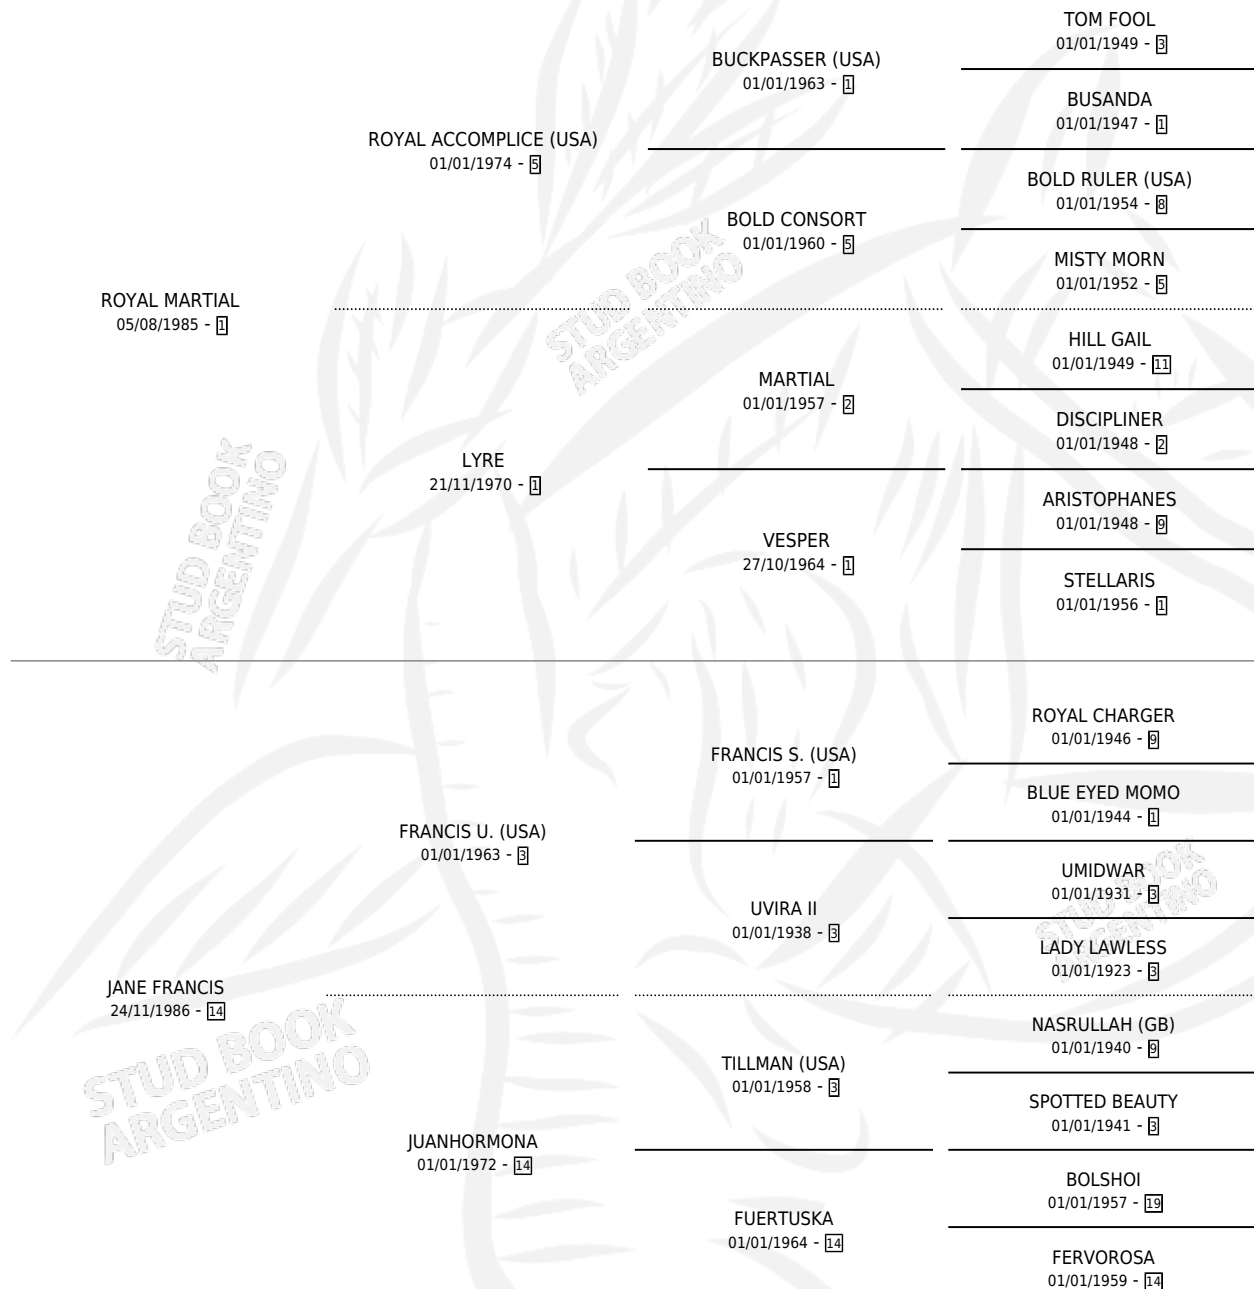

LA HIJUELA

por ROYAL MARTIAL y JANE FRANCIS por FRANCIS U.
(USA)

Argentina · Hembra · Zaino · SP · 30/08/1996
Familia 14-f · Volumen 36

ESTADO

TIPIFICACIÓN SANGUÍNEA	✓
TIPIFICACIÓN POR ADN	✓
PASAPORTE	X
IDENTIFICACIÓN POR MICROCHIP	X
REPRODUCTOR	✓

Lugar de nacimiento: Ojos Verdes
Criador: Ojos Verdes

~

HIJOS

	MACHOS	HEMBRAS
2 NACIERON	0	2
SIN ACTUACIONES		

PEDIGREE

CAMPAÑA

Solo carreras oficiales de Argentina

POR EDAD