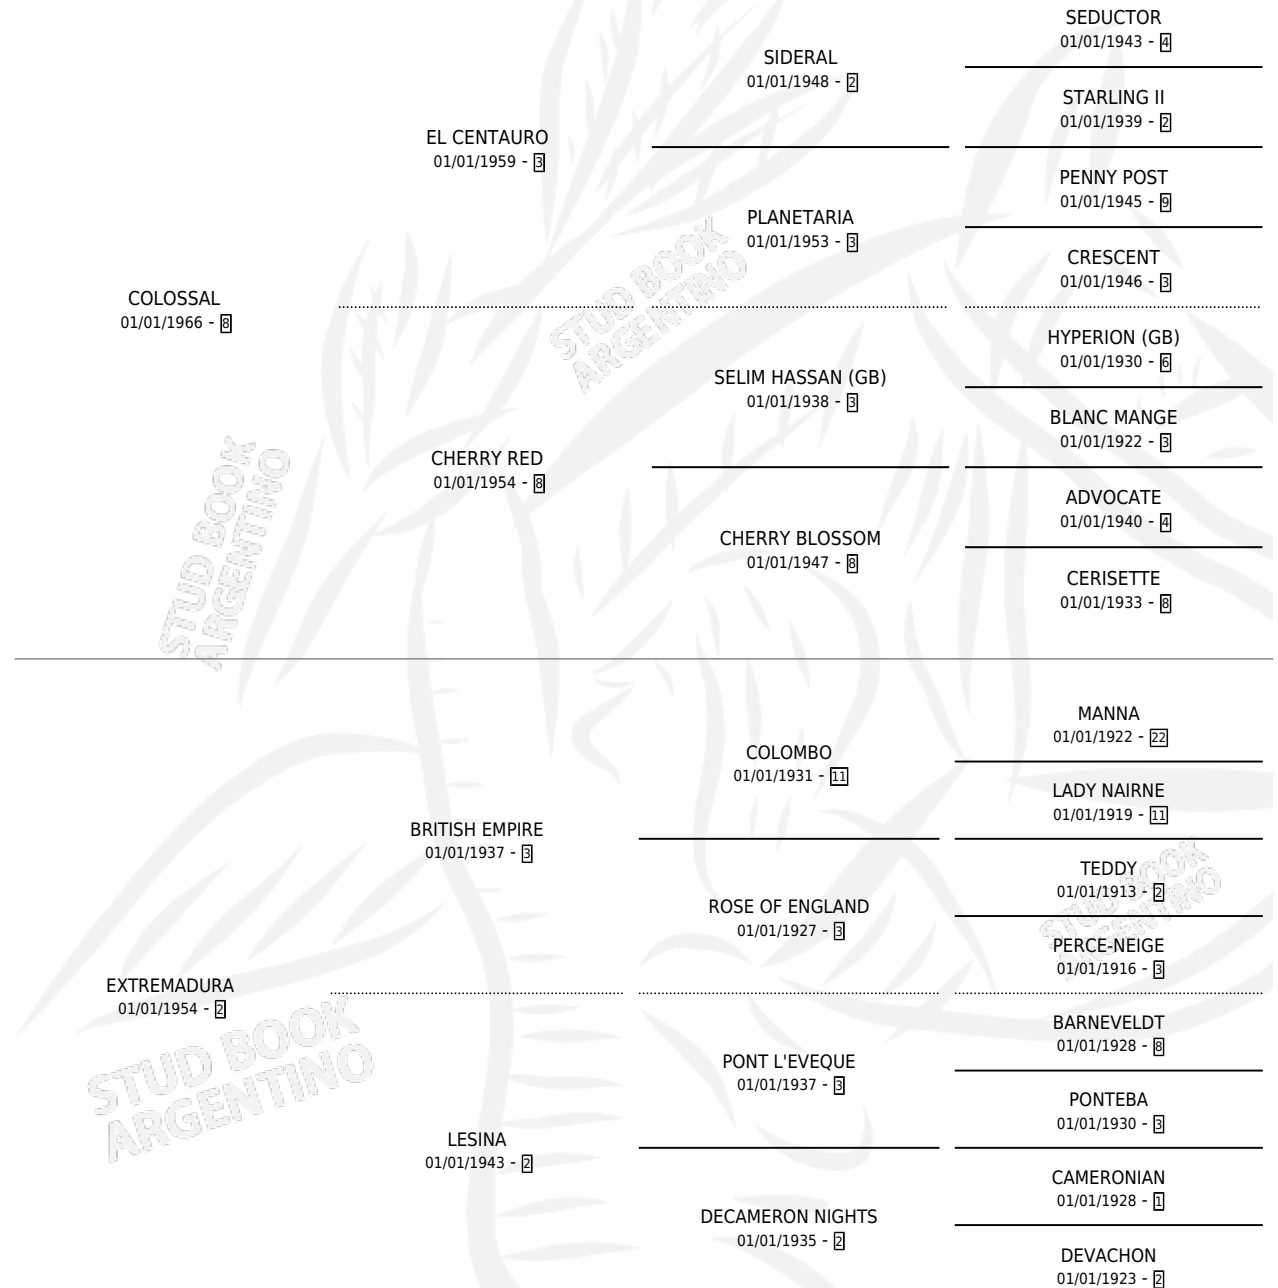

MADRE ESPAÑA

por **COLOSSAL** y **EXTREMADURA** por **BRITISH EMPIRE**

Argentina · Hembra · Zaino Colorado · SP · 01/01/1972
Familia 2-n · Volumen 28

ESTADO

TIPIFICACIÓN SANGUÍNEA	X
TIPIFICACIÓN POR ADN	X
PASAPORTE	X
IDENTIFICACIÓN POR MICROCHIP	X
REPRODUCTOR	✓

Lugar de nacimiento: Campo particular

Criador: Sin dato

~

HIJOS

	MACHOS	HEMBRAS
2 NACIERON	1	1
1 CORRIERON	1	0
1 GANARON	1	0
0 GANADORES CL	0 GANADORES GR	0 GANADORES G1

PEDIGREE

S

mientos 1 / Efectividad 33.33%

PADRILLO	PRODUCTO	CRIADOR	1ER SERVICIO	ÚLTIMO SERVICIO
SIN ASIGNAR	∅		31/12/1985	31/12/1985
MADRE ESPAÑA	TIA SOFIA (H Z, 02/09/1984)	SIN DATO		

Datos oficiales del Stud Book Argentino

Documento generado el 10/05/2026