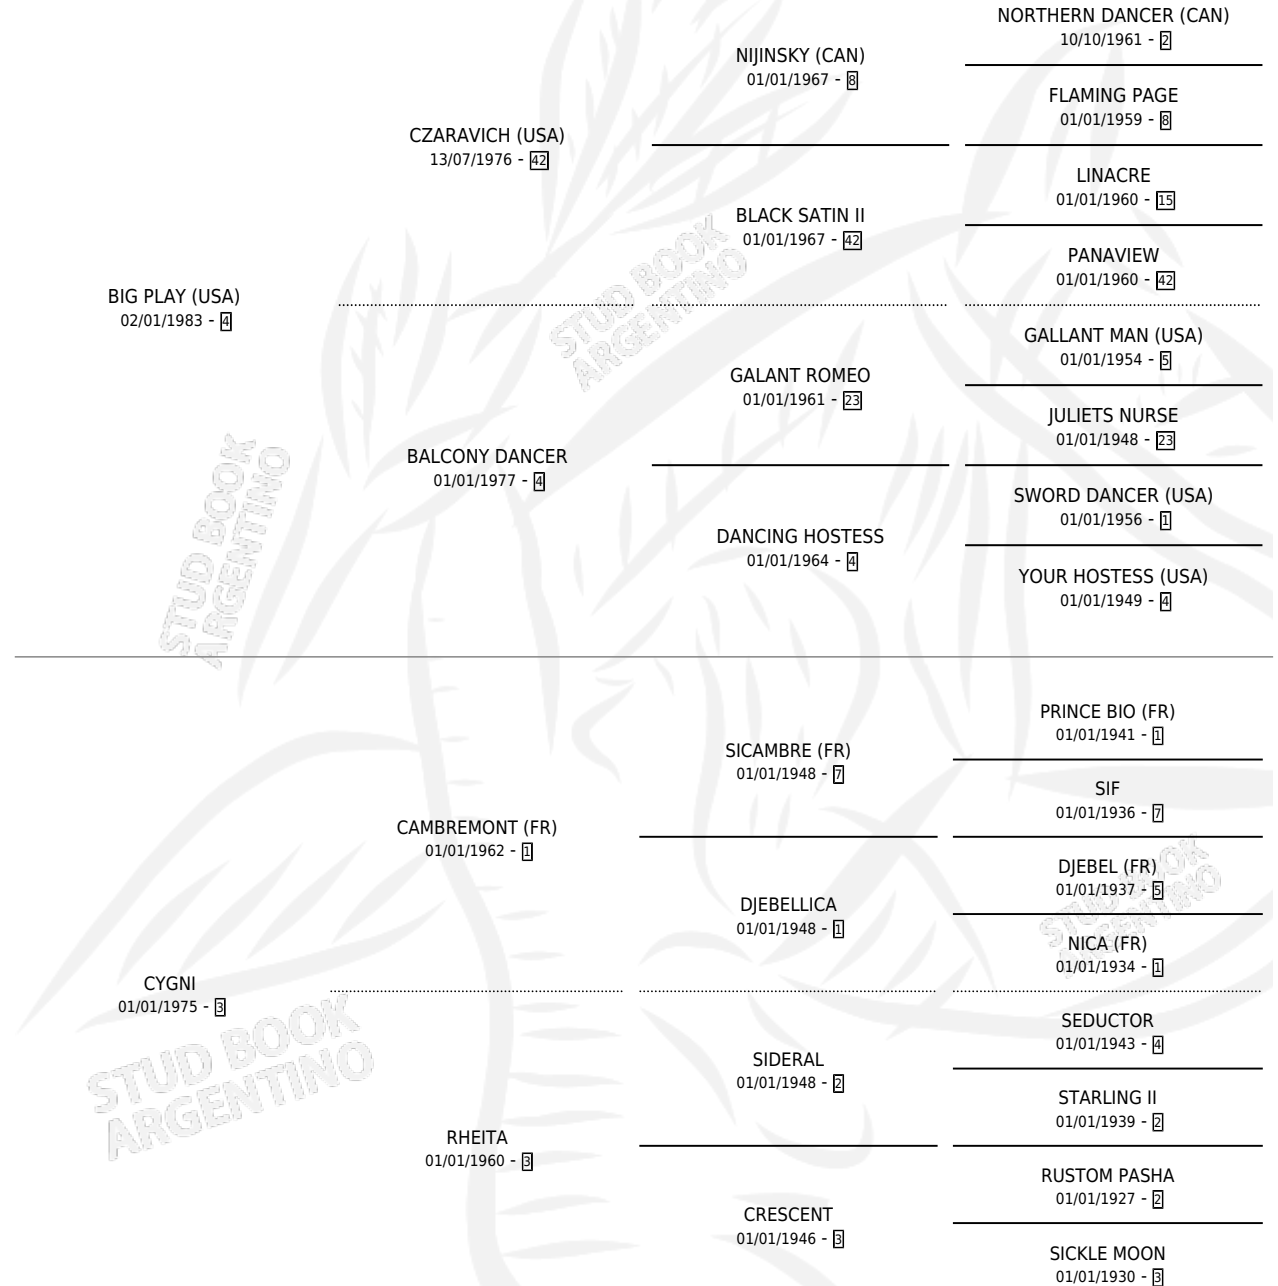

SPECTRAL CAN

por **BIG PLAY (USA)** y **CYJNI** por **CAMBREMONT (FR)**

Argentina · Macho · Zaino Colorado · SP · 02/09/1996
Familia 3-o · Volumen 36

ESTADO

TIPIFICACIÓN SANGUÍNEA	✓
TIPIFICACIÓN POR ADN	X
PASAPORTE	X
IDENTIFICACIÓN POR MICROCHIP	X
REPRODUCTOR	X

Lugar de nacimiento: Comalal

Criador: Comalal

PEDIGREE

CAMPAÑA

Solo carreras oficiales de Argentina

POR EDAD

EDAD	CC	1°	2°	3°	4°	5°	NP	CLC	CLG	CLCG1	CLGG1	IMPORTE	GANANCIA / CC
3 AÑOS	2	0	0	0	0	0	2	0	0	0	0	\$0	\$0
4 AÑOS	4	0	0	0	0	0	4	0	0	0	0	\$0	\$0
TOTALES	6	0	0	0	0	0	6	0	0	0	0	\$0	\$0
%		0.0%	0.0%	0.0%	0.0%	0.0%	100%	0.0%	0.0%	0.0%	0.0%		