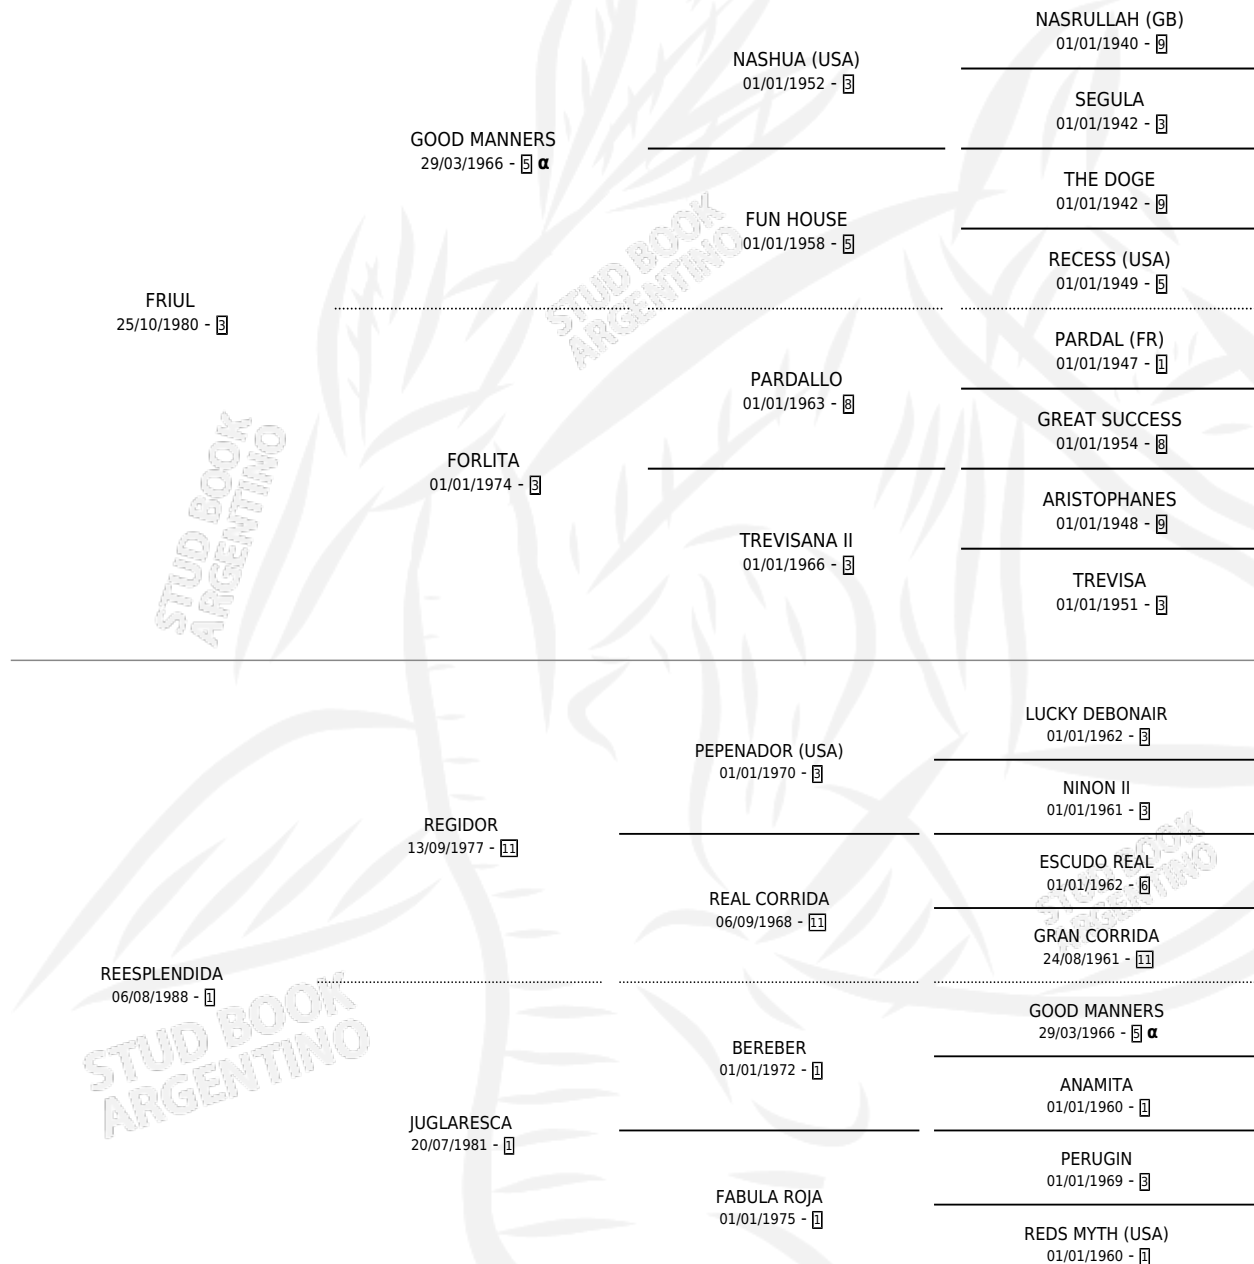

RESERVICIAL

por **FRIUL** y **REESPLENDIDA** por **REGIDOR**

Argentina · Hembra · Zaino · SP · 24/08/1996
Familia 1-w · Volumen 36

ESTADO

TIPIFICACIÓN SANGUÍNEA	✓
TIPIFICACIÓN POR ADN	✓
PASAPORTE	X
IDENTIFICACIÓN POR MICROCHIP	X
REPRODUCTOR	✓

Lugar de nacimiento: Dilu

Criador: Sin dato

~

HIJOS

	MACHOS	HEMBRAS
8 NACIERON	4	4
5 CORRIERON	1	4
5 GANARON	1	4
0 GANADORES CL	0 GANADORES GR	0 GANADORES G1

PEDIGREE

INBREEDING : α