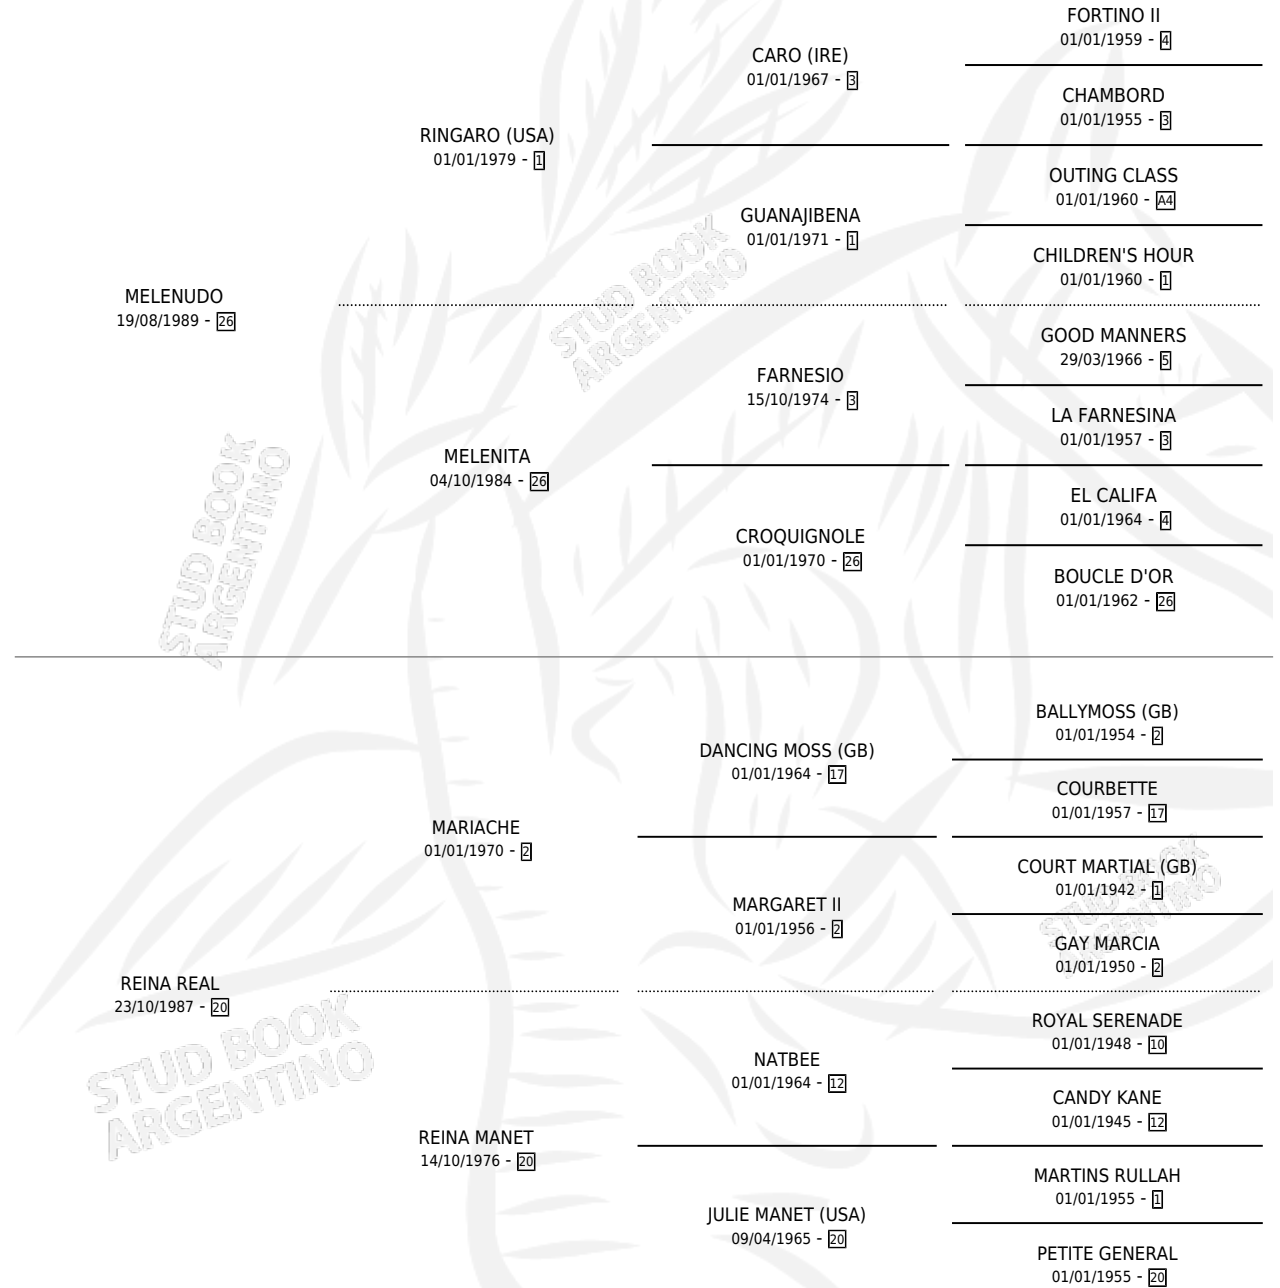

IRON WINNER

por MELENUDO y REINA REAL por MARIACHE

Argentina · Hembra · Tordillo · SP · 30/08/1996
Familia 20-a · Volumen 36

ESTADO

TIPIFICACIÓN SANGUÍNEA	✓
TIPIFICACIÓN POR ADN	X
PASAPORTE	X
IDENTIFICACIÓN POR MICROCHIP	X
REPRODUCTOR	X

Lugar de nacimiento: El Doguito

Criador: Villar Urquiza Mariano Ignacio (SUC)

PEDIGREE