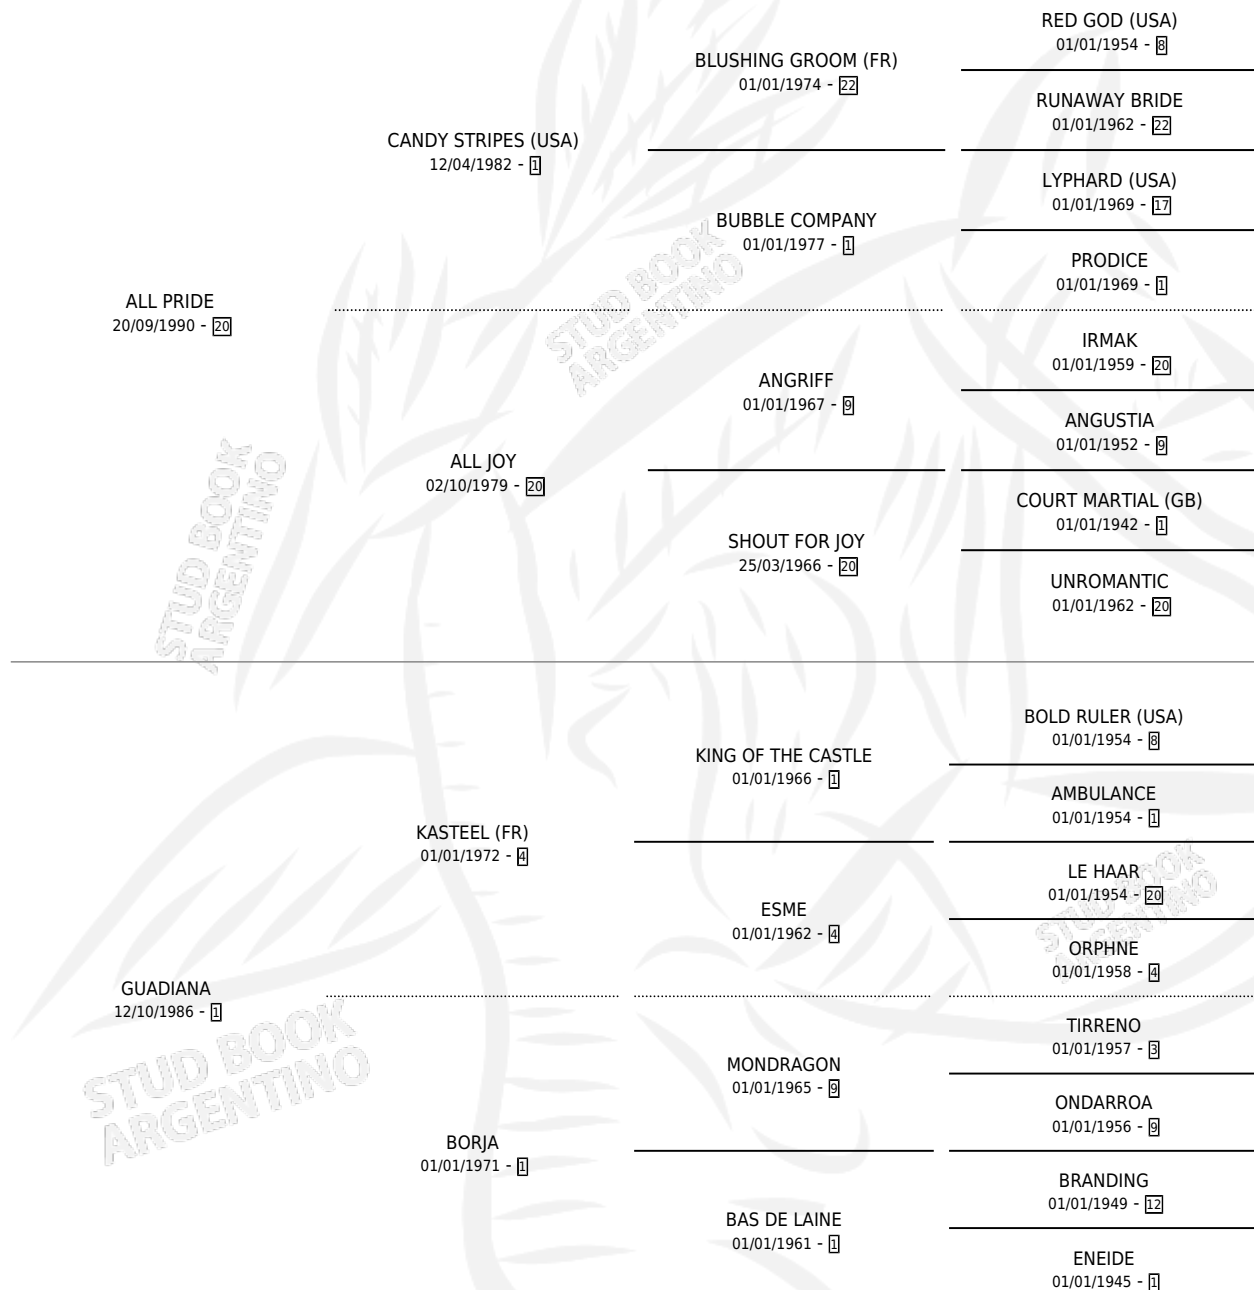

MISS ARLINGTON

por ALL PRIDE y GUADIANA por KASTEEL (FR)

Argentina · Hembra · Alazan · SP · 02/09/1996
Familia 1-I · Volumen 36

ESTADO

TIPIFICACIÓN SANGUÍNEA	✓
TIPIFICACIÓN POR ADN	✓
PASAPORTE	X
IDENTIFICACIÓN POR MICROCHIP	X
REPRODUCTOR	✓

Lugar de nacimiento: El Doguito

Criador: Villar Urquiza Mariano Ignacio (SUC)

~

HIJOS

	MACHOS	HEMBRAS
2 NACIERON	1	1
2 CORRIERON	1	1
1 GANARON	0	1
0 GANADORES CL	0 GANADORES GR	0 GANADORES G1

PEDIGREE