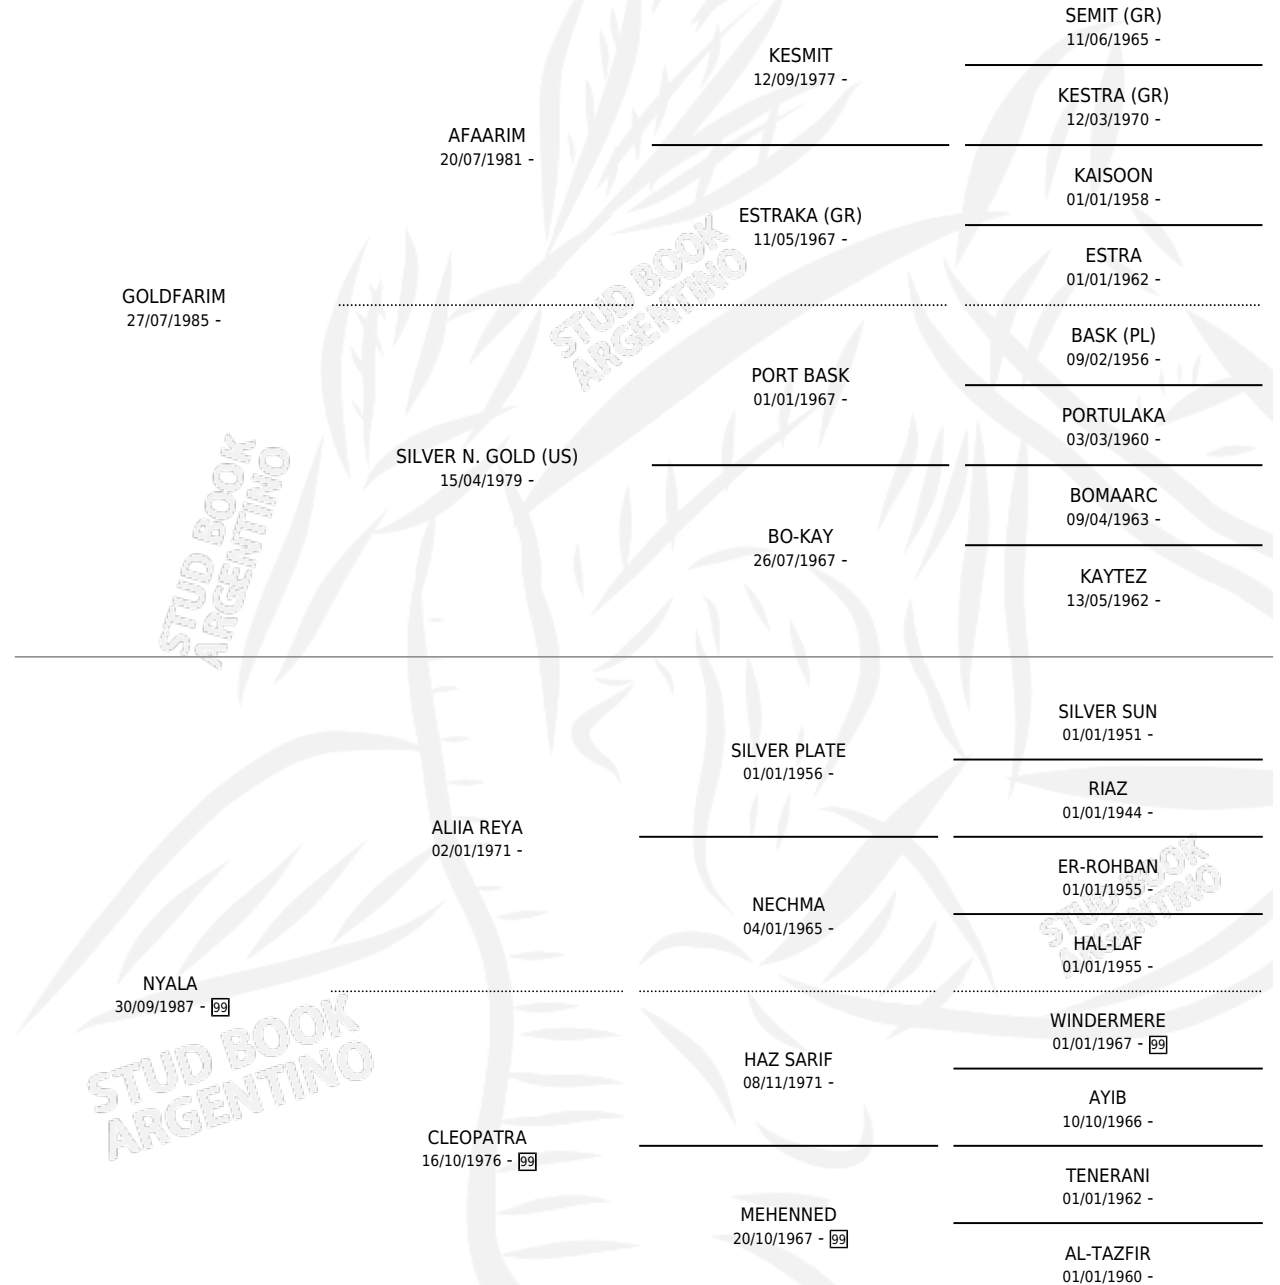

MC CELERITE

por **GOLDFARIM** y **NYALA** por **ALIA REYA**

Argentina · Hembra · Tordillo · AP · 15/09/1996
Familia 99 · Volumen 36

ESTADO

TIPIFICACIÓN SANGUÍNEA	✓
TIPIFICACIÓN POR ADN	X
PASAPORTE	X
IDENTIFICACIÓN POR MICROCHIP	X
REPRODUCTOR	X

Lugar de nacimiento: Albaicin

Criador: Sin dato

PEDIGREE

MC CELERITE

Datos oficiales del Stud Book Argentino

Documento generado el 04/05/2026

studbook.org.ar