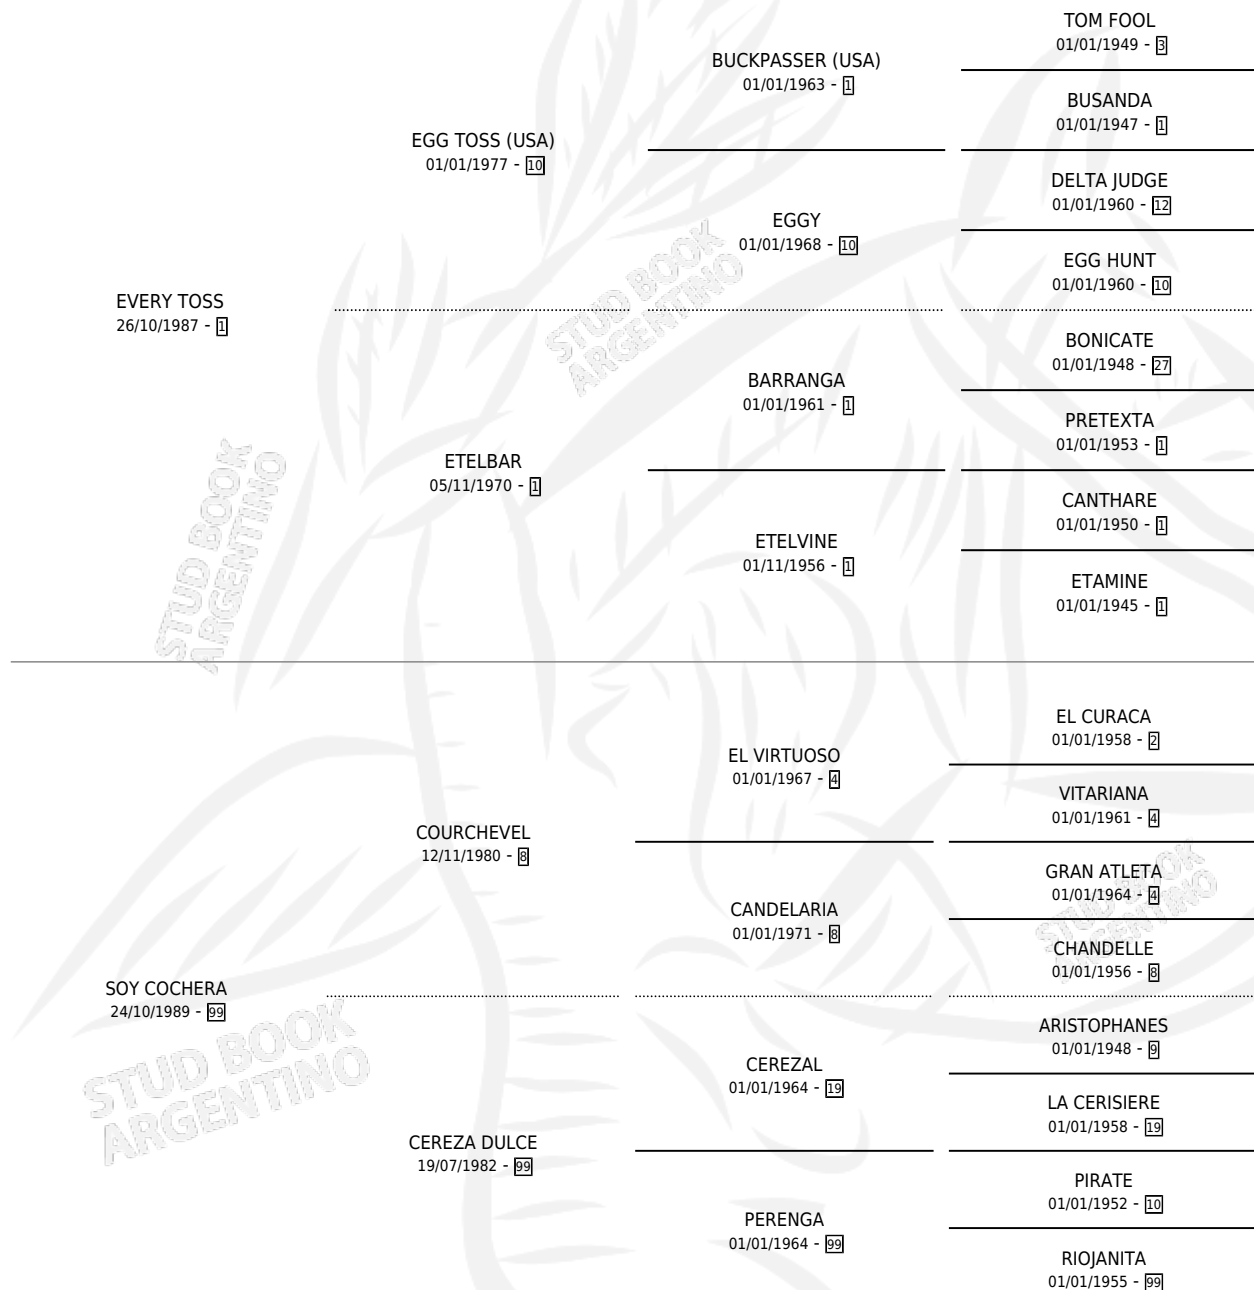

COCHERO TOSS

por EVERY TOSS y SOY COCHERA por COURCHEVEL

Argentina · Macho · Alazan Tostado · SP · 25/09/1996
Familia 99 · Volumen 36

ESTADO

TIPIFICACIÓN SANGUÍNEA	X
TIPIFICACIÓN POR ADN	X
PASAPORTE	X
IDENTIFICACIÓN POR MICROCHIP	X
REPRODUCTOR	X

Lugar de nacimiento: Alicia R

Criador: Sin dato

PEDIGREE

COCHERO TOSS

Datos oficiales del Stud Book Argentino

Documento generado el 07/05/2026

studbook.org.ar