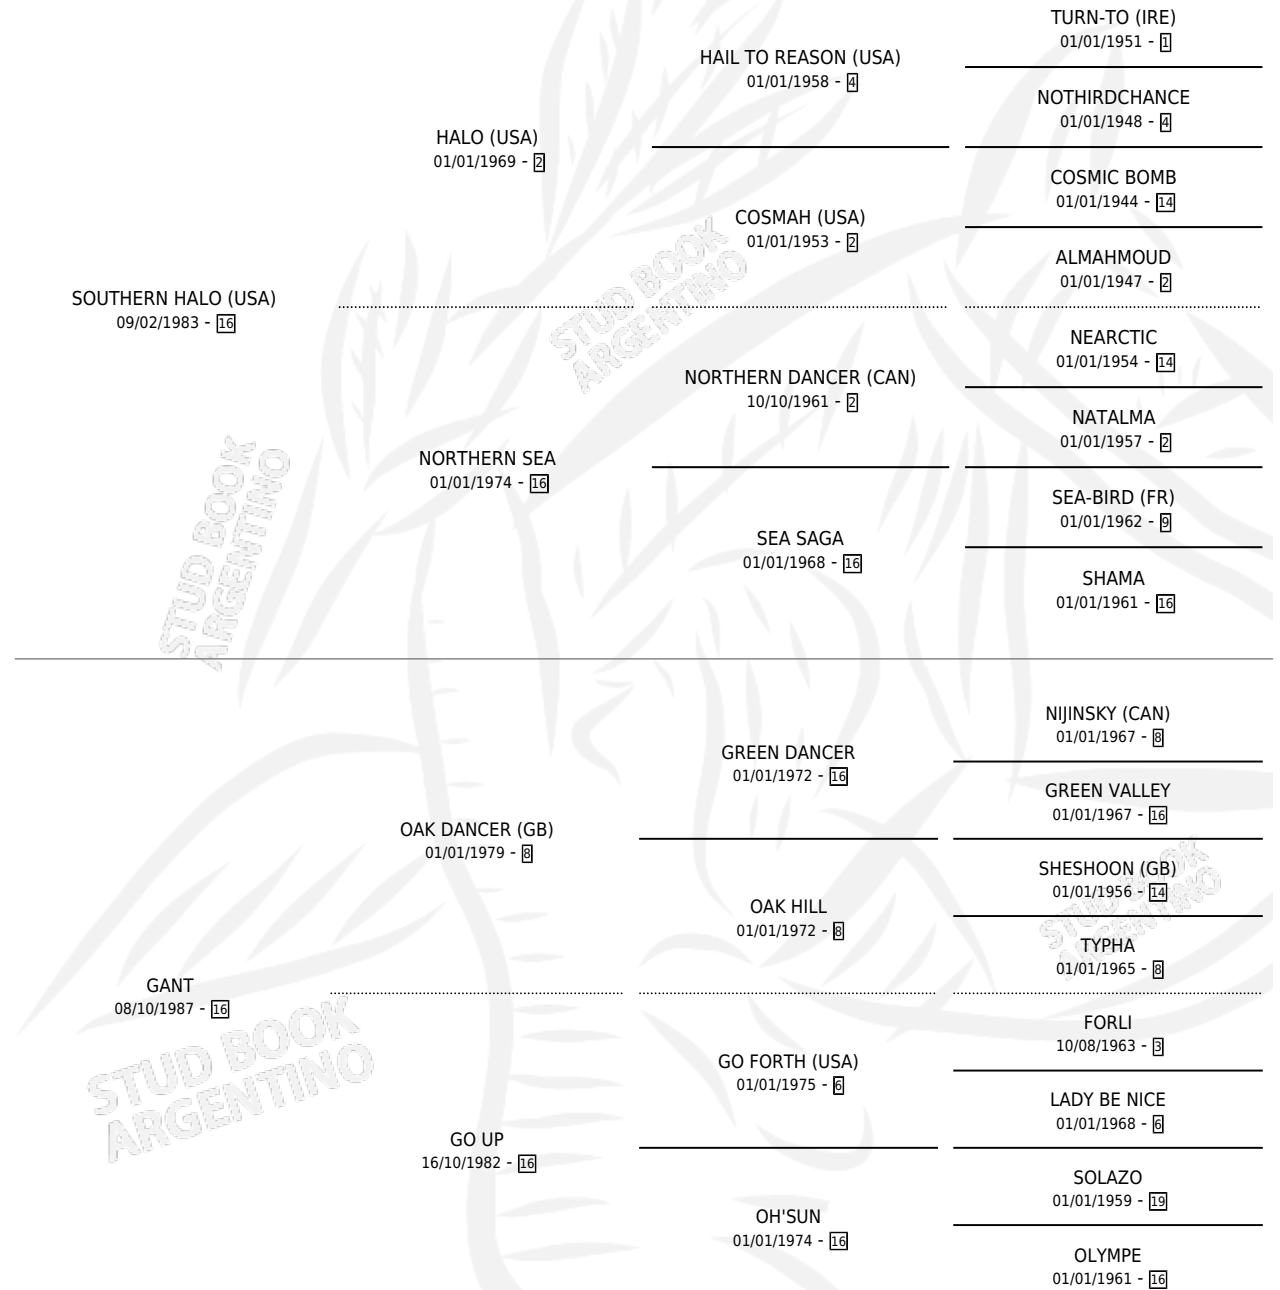

GALERITA

por **SOUTHERN HALO (USA)** y **GANT** por **OAK DANCER (GB)**

Argentina · Hembra · Zaino Negro · SP · 09/08/1996
Familia 16-d · Volumen 36

ESTADO

TIPIFICACIÓN SANGUÍNEA	✓
TIPIFICACIÓN POR ADN	✓
PASAPORTE	X
IDENTIFICACIÓN POR MICROCHIP	X
REPRODUCTOR	✓

Lugar de nacimiento: La Quebrada
Criador: La Quebrada

~

HIJOS

	MACHOS	HEMBRAS
5 NACIERON	3	2
4 CORRIERON	3	1
2 GANARON	1	1

1 GANADORES CL	1 GANADORES GR	1 GANADORES G1
---------------------------------	---------------------------------	---------------------------------

PEDIGREE

CAMPAÑA

Solo carreras oficiales de Argentina

POR EDAD

EDAD	CC	1°	2°	3°	4°	5°	NP	CLC	CLG	CLCG1	CLGG1	IMPORTE	GANANCIA / CC
2 AÑOS	2	0	0	1	0	0	1	0	0	0	0	\$1,200	\$600
3 AÑOS	8	1	2	3	1	0	1	0	0	0	0	\$13,081	\$1,635
4 AÑOS	4	1	2	0	0	0	1	0	0	0	0	\$8,770	\$2,193
TOTALES	14	2	4	4	1	0	3	0	0	0	0	\$23,051	\$1,647
%		14.3%	28.6%	28.6%	7.1%	0.0%	21.4%	0.0%	0.0%	0.0%	0.0%		