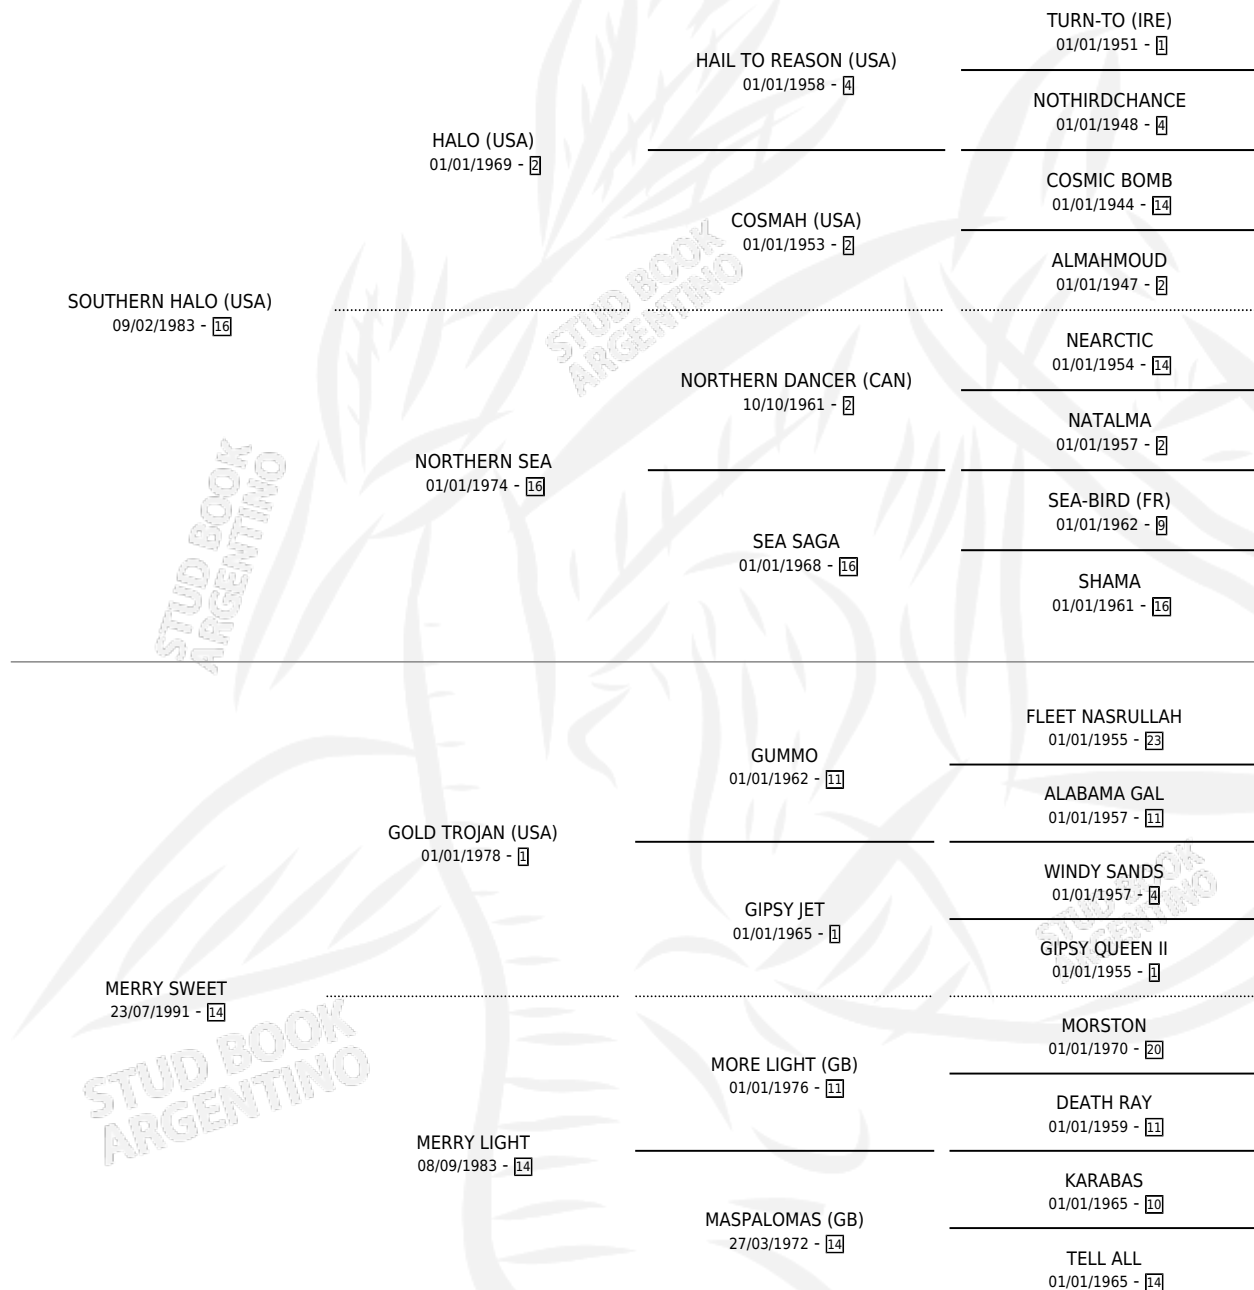

MASTER CLASS

por SOUTHERN HALO (USA) y MERRY SWEET por GOLD TROJAN (USA)

Argentina · Macho · Zaino Doradillo · SP · 22/08/1996
Familia 14-c · Volumen 36

ESTADO

TIPIFICACIÓN SANGUÍNEA	✓
TIPIFICACIÓN POR ADN	X
PASAPORTE	X
IDENTIFICACIÓN POR MICROCHIP	X
REPRODUCTOR	X

Lugar de nacimiento: La Quebrada
Criador: La Quebrada

PEDIGREE

EXPORTACIÓN / IMPORTACIÓN

FECHA	MOVIMIENTO	PAÍS
02/03/2001	EXPORTADO	SINGAPUR

~

CAMPAÑA

Solo carreras oficiales de Argentina

POR EDAD