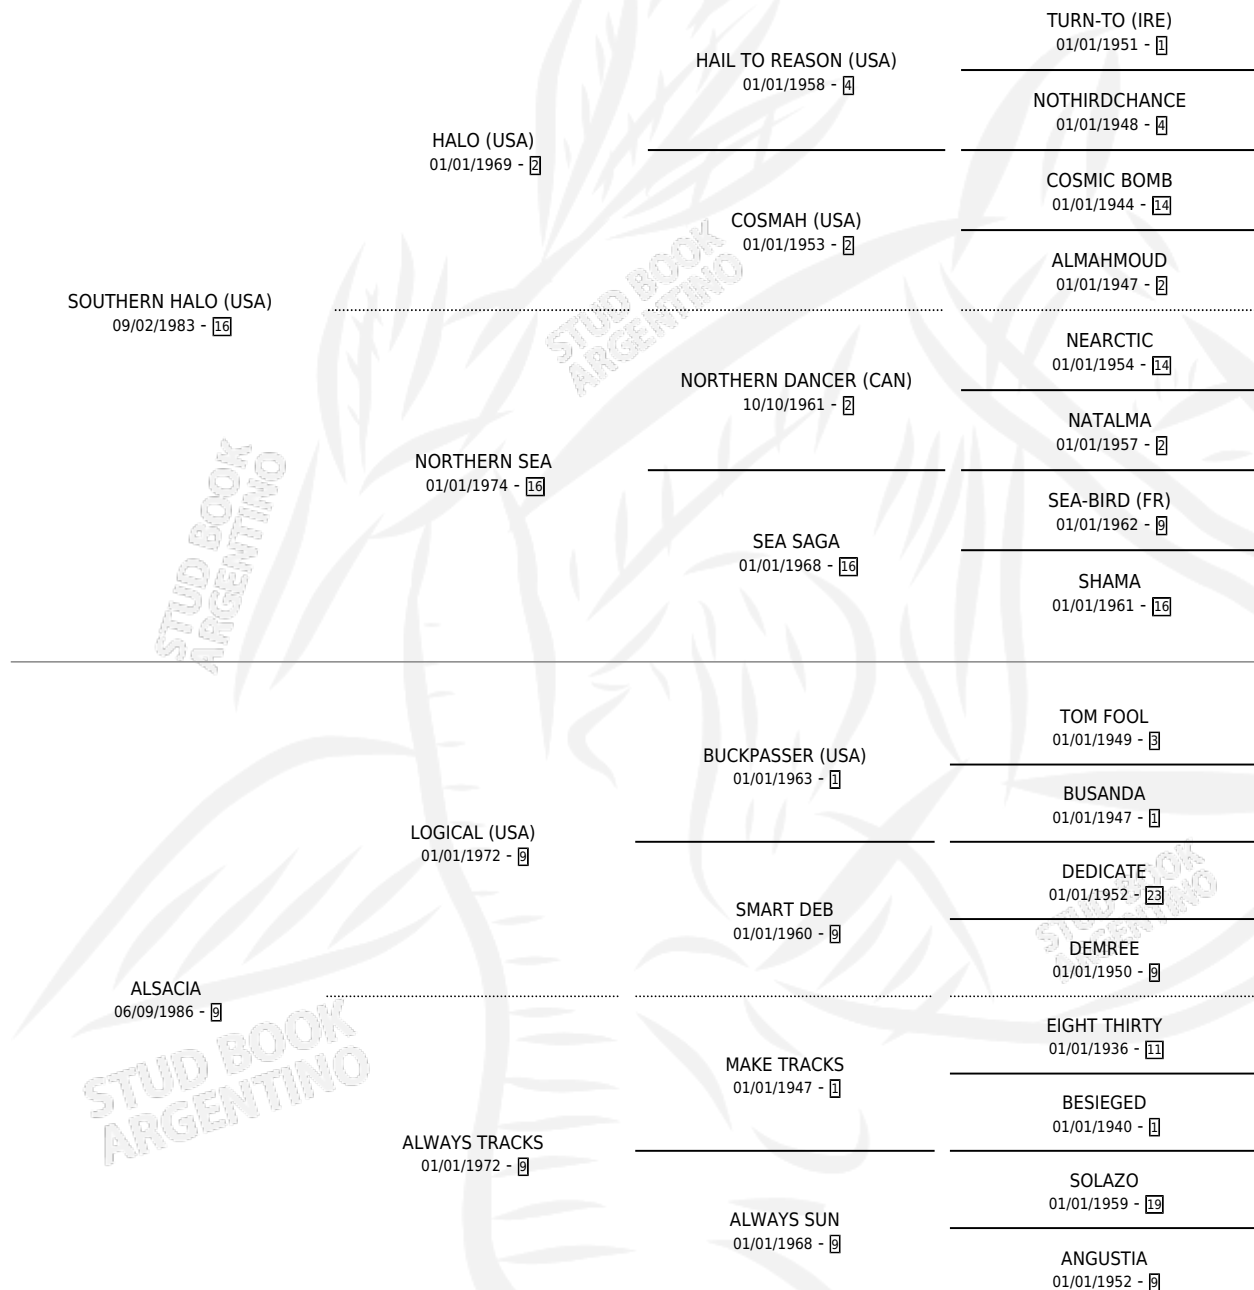

ALARCON

por **SOUTHERN HALO (USA)** y **ALSACIA** por **LOGICAL (USA)**

Argentina · Macho · Zaino Negro · SP · 27/08/1996
Familia 9-g · Volumen 36

ESTADO

TIPIFICACIÓN SANGUÍNEA	✓
TIPIFICACIÓN POR ADN	✓
PASAPORTE	X
IDENTIFICACIÓN POR MICROCHIP	X
REPRODUCTOR	✓

Lugar de nacimiento: La Quebrada
Criador: La Quebrada

~

HIJOS

	MACHOS	HEMBRAS
23 NACIERON	11	12
3 CORRIERON	2	1
1 GANARON	1	0

0	0	0
GANADORES CL	GANADORES GR	GANADORES G1

PEDIGREE

CAMPAÑA

Solo carreras oficiales de Argentina