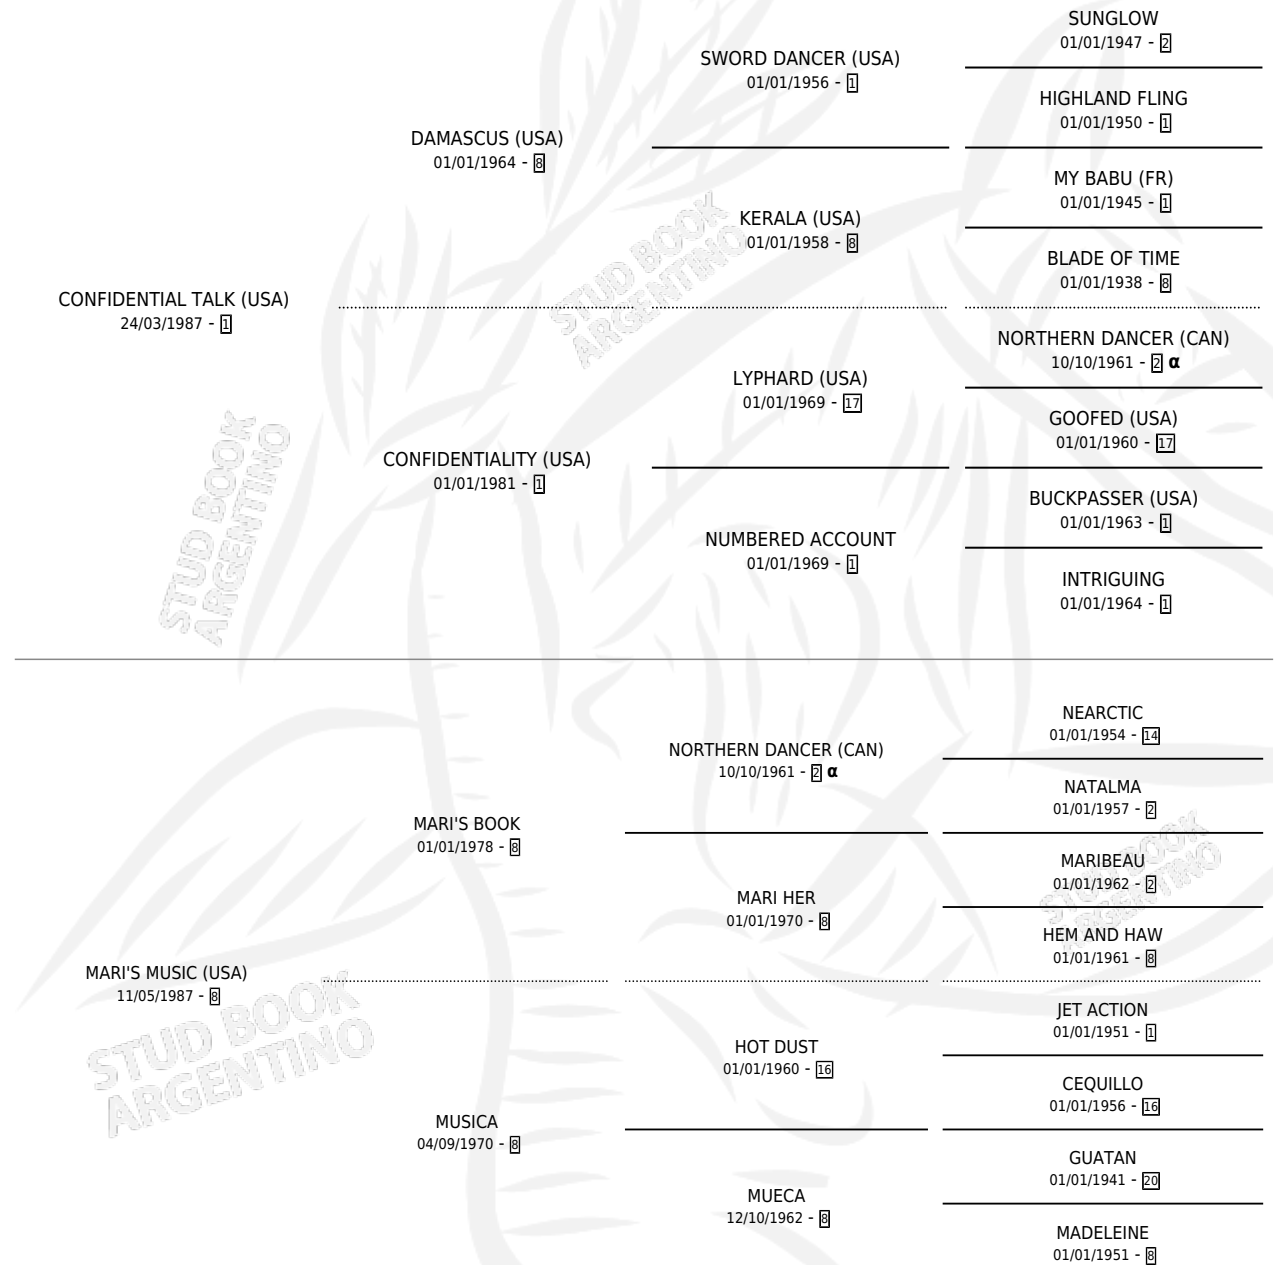

TALK MUSIC

por CONFIDENTIAL TALK (USA) y MARI'S MUSIC (USA)
por MARI'S BOOK

Argentina · Macho · Zaino Doradillo · SP · 29/08/1996
Familia 8-f · Volumen 36

ESTADO

TIPIFICACIÓN SANGUÍNEA	✓
TIPIFICACIÓN POR ADN	X
PASAPORTE	X
IDENTIFICACIÓN POR MICROCHIP	X
REPRODUCTOR	X

Lugar de nacimiento: Vacacion

Criador: Vacacion

PEDIGREE

INBREEDING : α

CAMPAÑA

Solo carreras oficiales de Argentina

POR EDAD

EDAD	CC	1°	2°	3°	4°	5°	NP	CLC	CLG	CLCG1	CLGG1	IMPORTE	GANANCIA / CC
4 AÑOS	1	0	0	0	0	0	1	0	0	0	0	\$0	\$0
5 AÑOS	5	3	0	1	0	1	0	0	0	0	0	\$8,930	\$1,786
6 AÑOS	5	0	0	0	2	0	3	0	0	0	0	\$345	\$69
TOTALES	11	3	0	1	2	1	4	0	0	0	0	\$9,275	\$843
%		27.3%	0.0%	9.1%	18.2%	9.1%	36.4%	0.0%	0.0%	0.0%	0.0%		

Ganador de 3 carreras en Palermo - \$9,275, a los 5 años.

POR DISTANCIA

HIPODROMO	CC	1°	2°	3°	4°	5°	NP	CLC	CLG	CLCG1	CLGG1	IMPORTE
SAN ISIDRO	2	0	0	0	0	0	2	0	0	0	0	\$0
1000 MTS	1	0	0	0	0	0	1	0	0	0	0	\$0
1400 MTS	1	0	0	0	0	0	1	0	0	0	0	\$0
PALERMO	9	3	0	1	2	1	2	0	0	0	0	\$9,275
1200 MTS	2	0	0	0	1	0	1	0	0	0	0	\$130
1100 MTS	3	1	0	1	0	0	1	0	0	0	0	\$3,330
1000 MTS	4	2	0	0	1	1	0	0	0	0	0	\$5,815