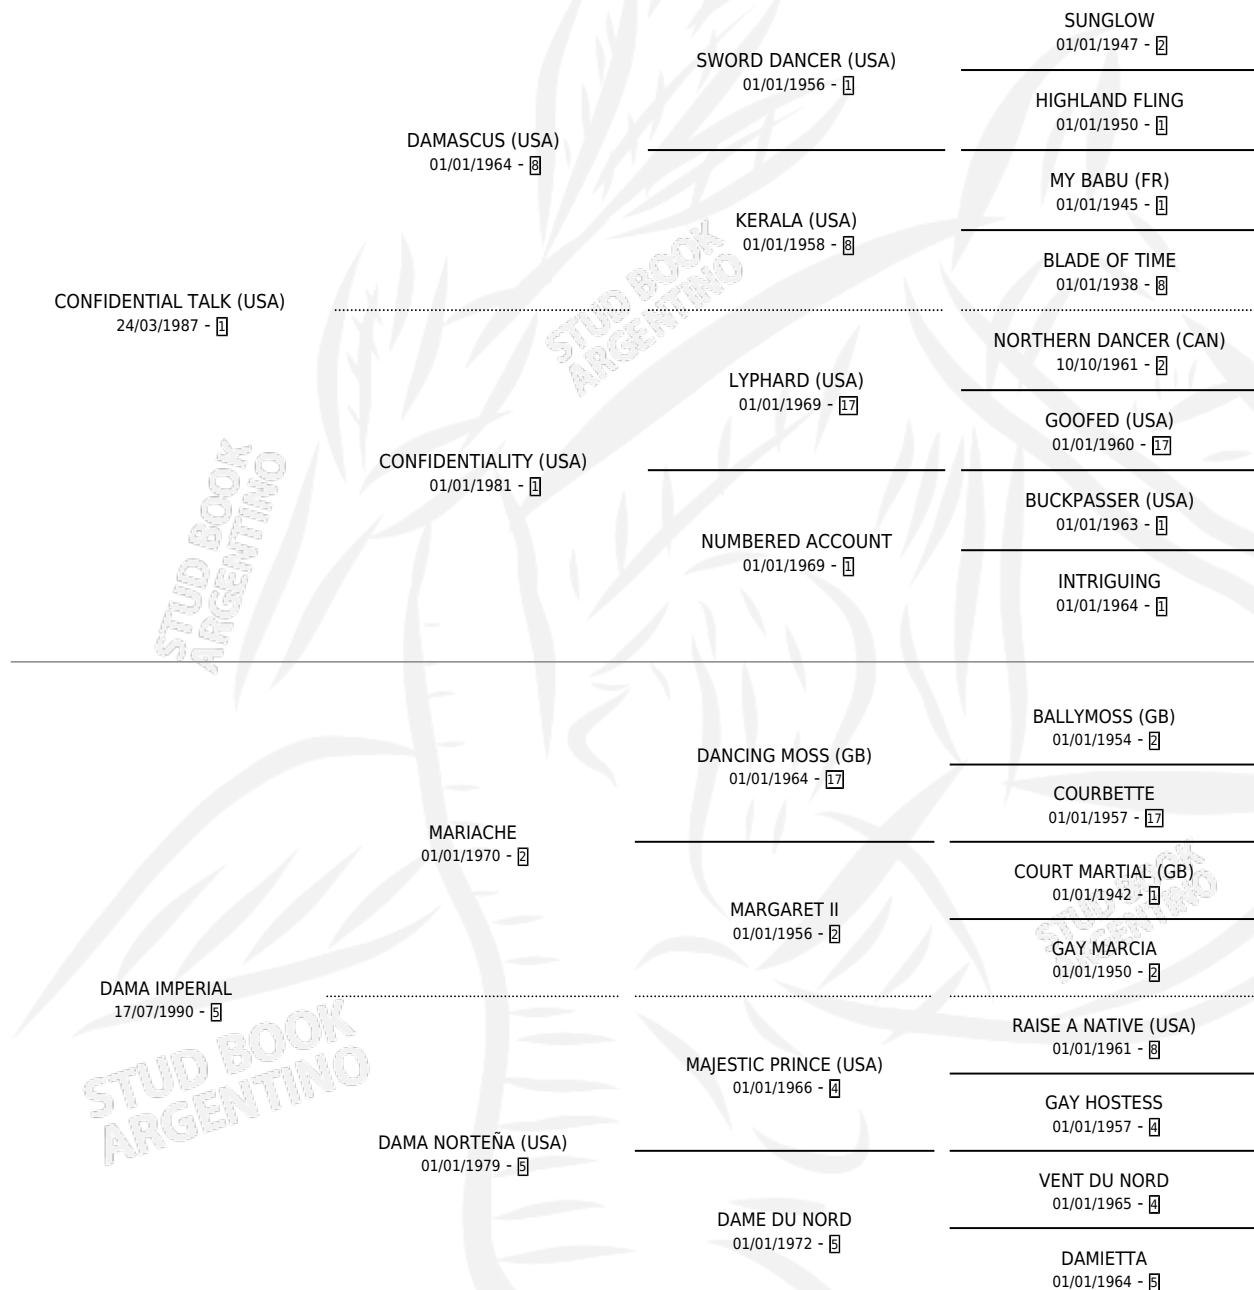

DANISH

por **CONFIDENTIAL TALK (USA)** y **DAMA IMPERIAL** por **MARIACHE**

Argentina · Macho · Zaino Doradillo · SP · 19/09/1996
Familia 5-g · Volumen 36

ESTADO

TIPIFICACIÓN SANGUÍNEA	✓
TIPIFICACIÓN POR ADN	✓
PASAPORTE	X
IDENTIFICACIÓN POR MICROCHIP	X
REPRODUCTOR	✓

Lugar de nacimiento: Vacacion

Criador: Vacacion

~

HIJOS

	MACHOS	HEMBRAS
19 NACIERON	5	14
4 CORRIERON	2	2

SIN ACTUACIONES

PEDIGREE

CAMPAÑA

Solo carreras oficiales de Argentina

POR EDAD

EDAD	CC	1°	2°	3°	4°	5°	NP	CLC	CLG	CLCG1	CLGG1	IMPORTE	GANANCIA / CC
2 AÑOS	2	0	1	0	0	1	0	1	0	0	0	\$2,640	\$1,320
3 AÑOS	8	4	1	2	0	0	1	2	1	0	0	\$55,584	\$6,948
4 AÑOS	1	0	0	0	0	0	1	1	0	1	0	\$0	\$0
TOTALES	11	4	2	2	0	1	2	4	1	1	0	\$58,224	\$5,293
%		36.4%	18.2%	18.2%	0.0%	9.1%	18.2%	36.4%	25.0%	25.0%	0.0%		