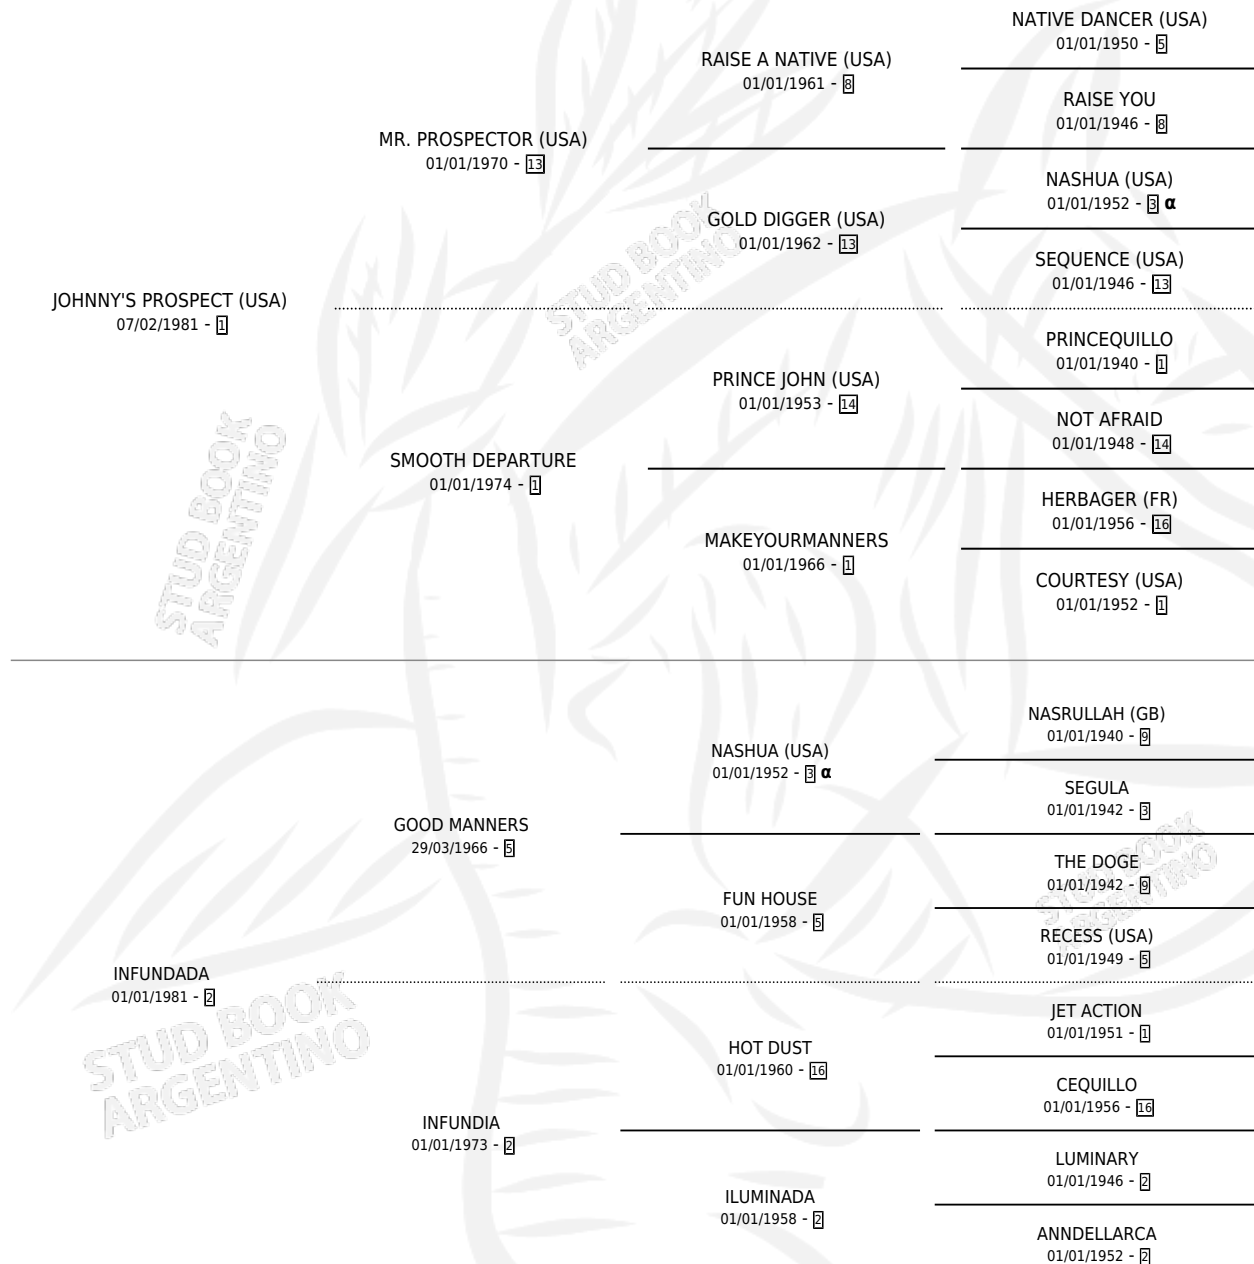

ESMERALDA PRO

por **JOHNNY'S PROSPECT (USA)** y **INFUNDADA** por **GOOD MANNERS**

Argentina · Hembra · Zaino · SP · 15/09/1996
Familia 2-h · Volumen 36

ESTADO

TIPIFICACIÓN SANGUÍNEA	✓
TIPIFICACIÓN POR ADN	✓
PASAPORTE	X
IDENTIFICACIÓN POR MICROCHIP	X
REPRODUCTOR	✓

Lugar de nacimiento: Santa Maria de Giles
Criador: Sin dato

~

HIJOS

	MACHOS	HEMBRAS
1 NACIERON	1	0
1 CORRIERON	1	0
1 GANARON	1	0
0 GANADORES CL	0 GANADORES GR	0 GANADORES G1

PEDIGREE

INBREEDING : α

CAMPAÑA

Solo carreras oficiales de Argentina