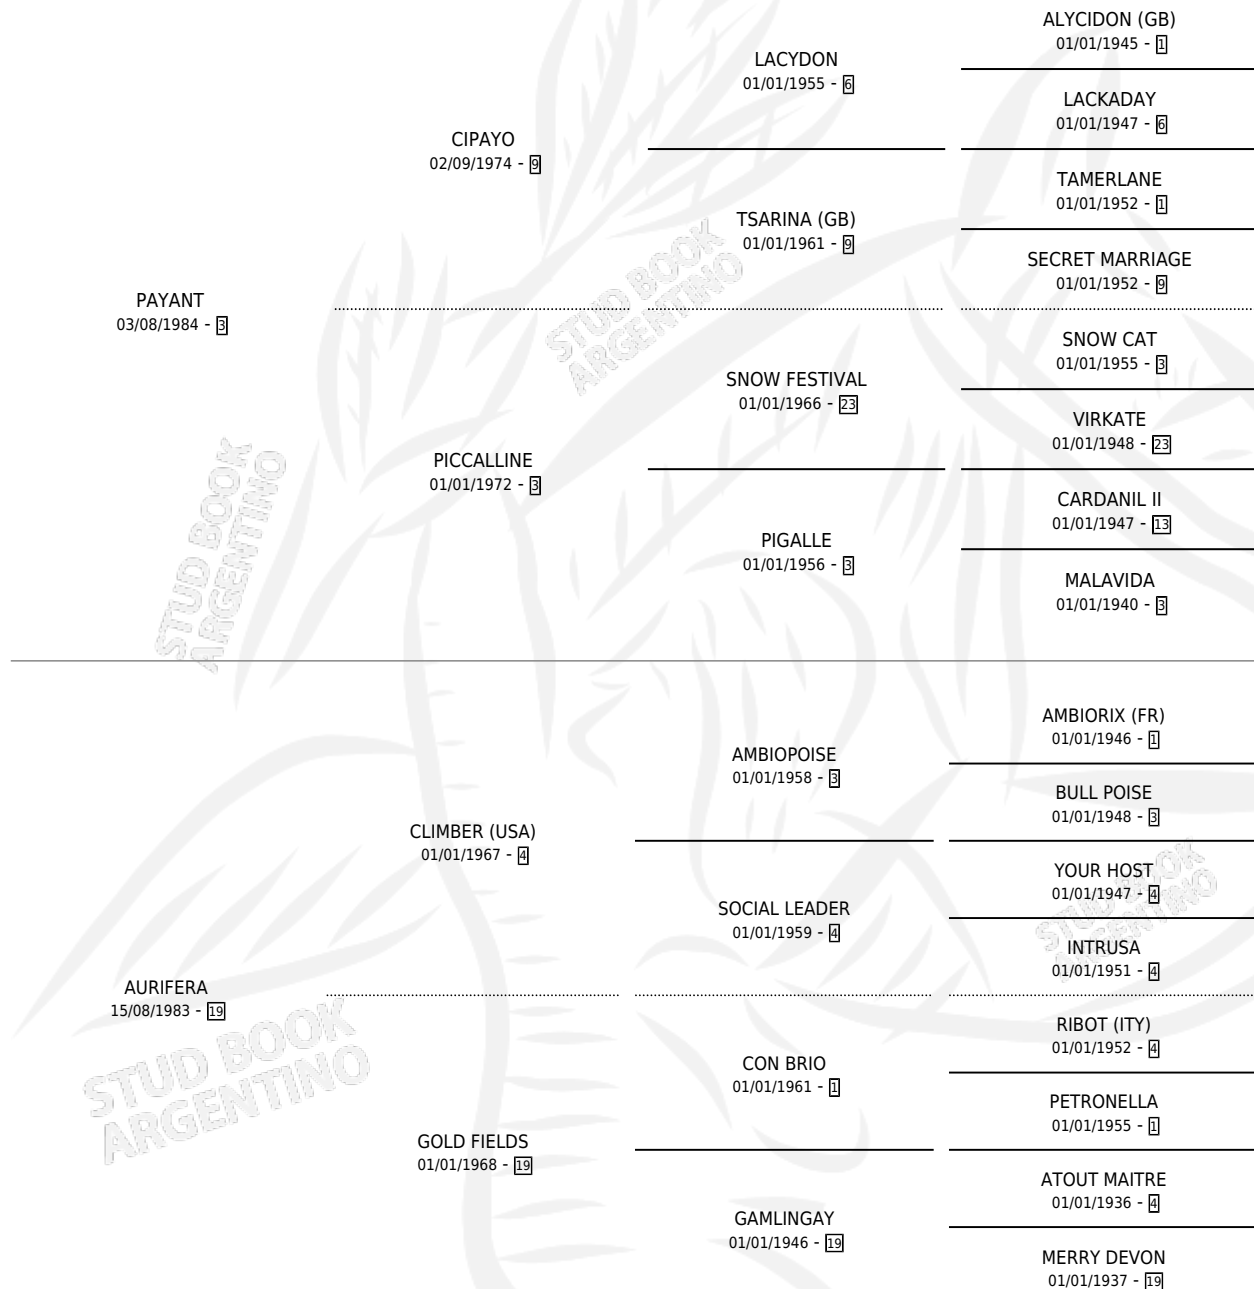

PATRON ORO

por **PAYANT** y **AURIFERA** por **CLIMBER (USA)**

Argentina · Macho · Zaino · SP · 27/09/1996
Familia 19-c · Volumen 36

ESTADO

TIPIFICACIÓN SANGUÍNEA	✓
TIPIFICACIÓN POR ADN	X
PASAPORTE	X
IDENTIFICACIÓN POR MICROCHIP	X
REPRODUCTOR	X

Lugar de nacimiento: Don Yayo
Criador: Solveyra Eduardo Alfredo

PEDIGREE

CAMPAÑA

Solo carreras oficiales de Argentina

POR EDAD

EDAD	CC	1°	2°	3°	4°	5°	NP	CLC	CLG	CLCG1	CLGG1	IMPORTE	GANANCIA / CC
4 AÑOS	1	0	0	0	0	0	1	0	0	0	0	\$0	\$0
TOTALES	1	0	0	0	0	0	1	0	0	0	0	\$0	\$0
%		0.0%	0.0%	0.0%	0.0%	0.0%	100%	0.0%	0.0%	0.0%	0.0%		