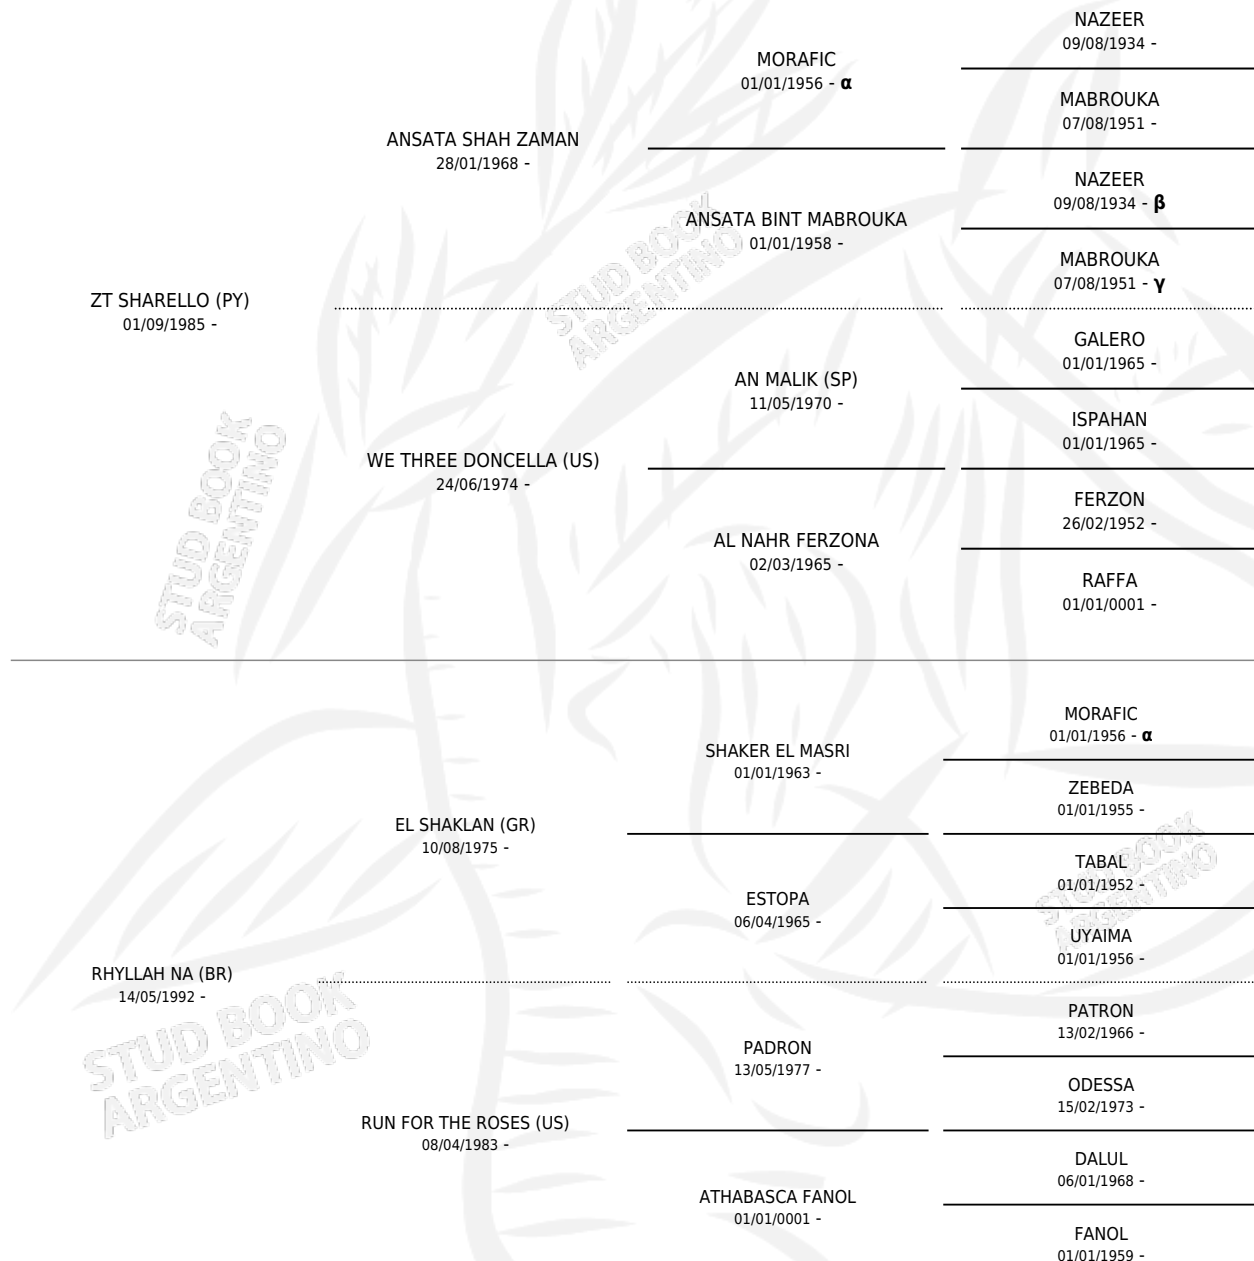

MY VECINA

por ZT SHARELLO (PY) y RHYLLAH NA (BR) por EL SHAKLAN (GR)

Argentina · Hembra · Alazan · AP · 07/08/1996
Familia · Volumen 36

ESTADO

TIPIFICACIÓN SANGUÍNEA	✓
TIPIFICACIÓN POR ADN	✓
PASAPORTE	X
IDENTIFICACIÓN POR MICROCHIP	X
REPRODUCTOR	✓

Lugar de nacimiento: Mayed
Criador: Sin dato

~

HIJOS

	MACHOS	HEMBRAS
8 NACIERON	3	5
SIN ACTUACIONES		

PEDIGREE

INBREEDING : α, β, γ

S

cimientos 8 / Efectividad 72.73%

PADRILLO	PRODUCTO	CRIADOR	1ER SERVICIO	ÚLTIMO SERVICIO
GANON VAN YLLAN (BR)	∅		25/01/2013	29/01/2013
SM NORTON	SM SHARELL (M ZD, 20/04/2012)	MAALESH	15/04/2011	25/04/2011
SM NORTON	∅		10/11/2010	12/11/2010
SM NORTON	∅		08/10/2009	10/10/2009
ZT MAGNANIMUS	HED SUPAYA (H A, 15/03/2009)	EL DOK	16/04/2008	16/04/2008
ZT MAGNANIMUS	HED BANDIDA (H A, 03/02/2008)	EL DOK	08/03/2007	08/03/2007
ZT MAGNANIMUS	HED AMALAYA (H T, 04/02/2007)	EL DOK	07/03/2006	07/03/2006
AB MAGNUM (US)	HED PROMETEO (M A, 28/03/2005) •MURIÓ EL 15/04/2006•	EL DOK	20/04/2004	20/04/2004
AB MAGNUM (US)	HED MEQUETREFE (M A, 01/10/2003)	EL DOK	25/10/2002	25/10/2002
PARYS EL JAMAAL (BR)	HED CAMILA (H ZD, 09/01/2002)	EL DOK	12/02/2001	12/02/2001
MAGNUM PSYCHE (US)	HED KARINNA (H A, 15/11/2000)	EL DOK	06/12/1999	06/12/1999