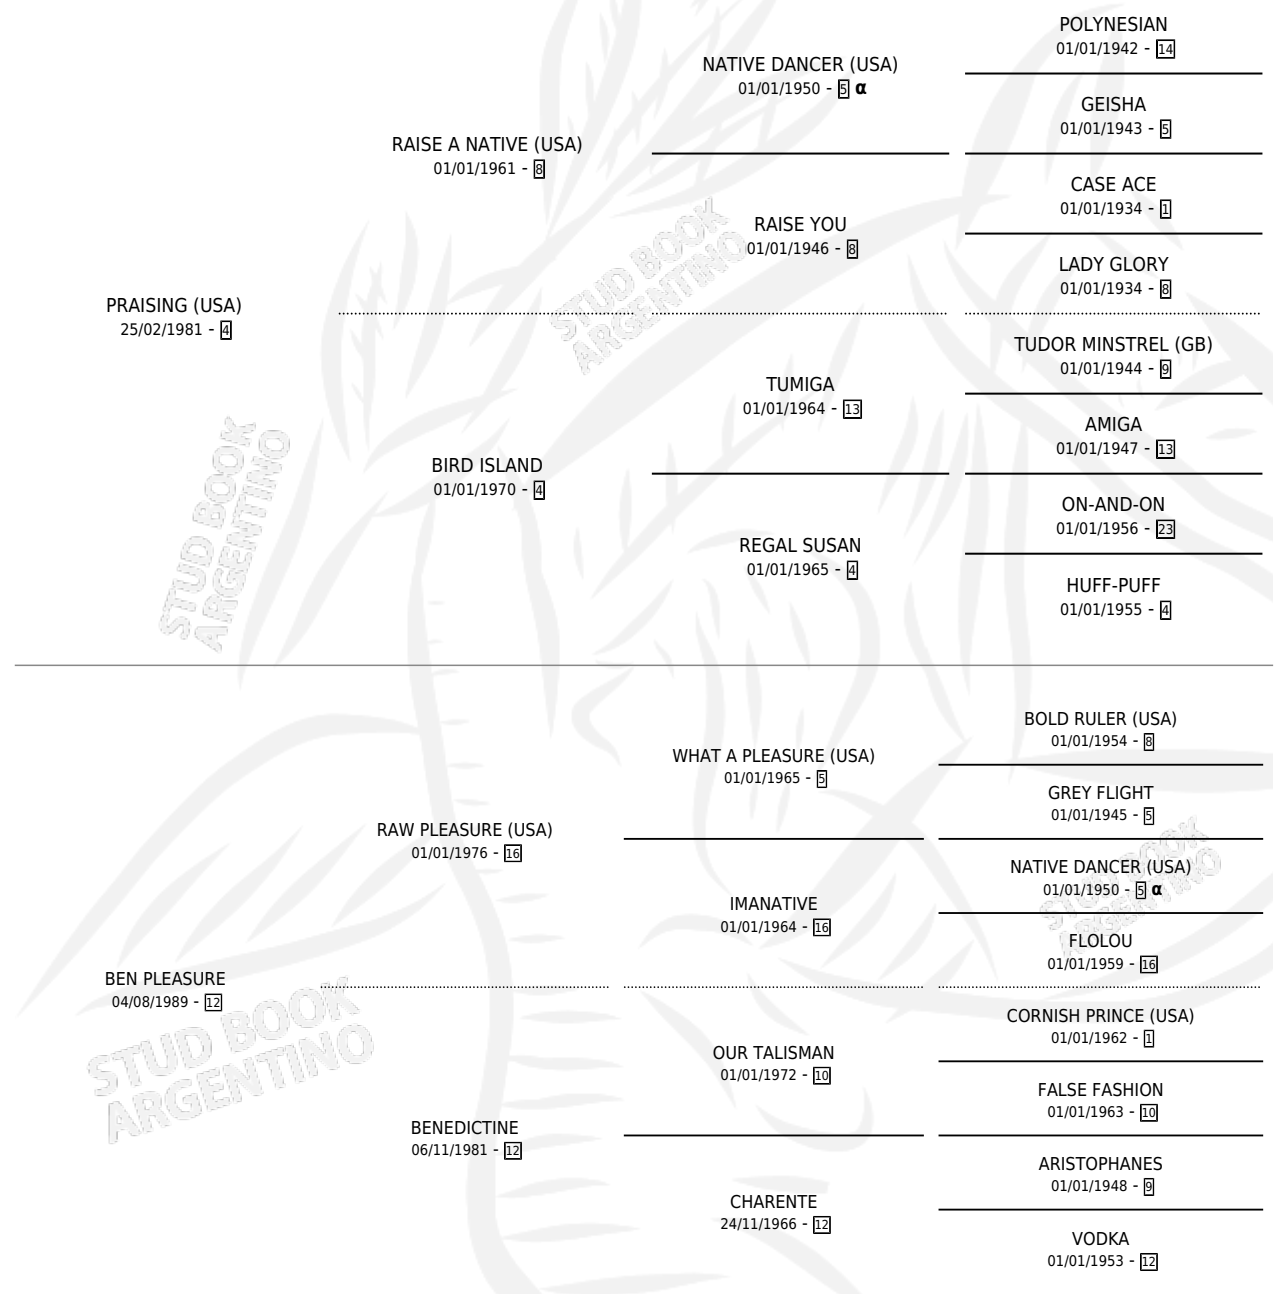

BEN PRAIS

PEDIGREE

por **PRAISING (USA)** y **BEN PLEASURE** por **RAW PLEASURE (USA)**

Argentina · Hembra · Alazan · SP · 06/09/1996
Familia 12-d · Volumen 36

ESTADO

TIPIFICACIÓN SANGUÍNEA	✓
TIPIFICACIÓN POR ADN	✓
PASAPORTE	X
IDENTIFICACIÓN POR MICROCHIP	X
REPRODUCTOR	✓

Lugar de nacimiento: Los Olivos

Criador: Sin dato

~

HIJOS

	MACHOS	HEMBRAS
4 NACIERON	3	1
2 CORRIERON	2	0
1 GANARON	1	0
0 GANADORES CL	0 GANADORES GR	0 GANADORES G1

INBREEDING : α

CAMPAÑA

Solo carreras oficiales de Argentina