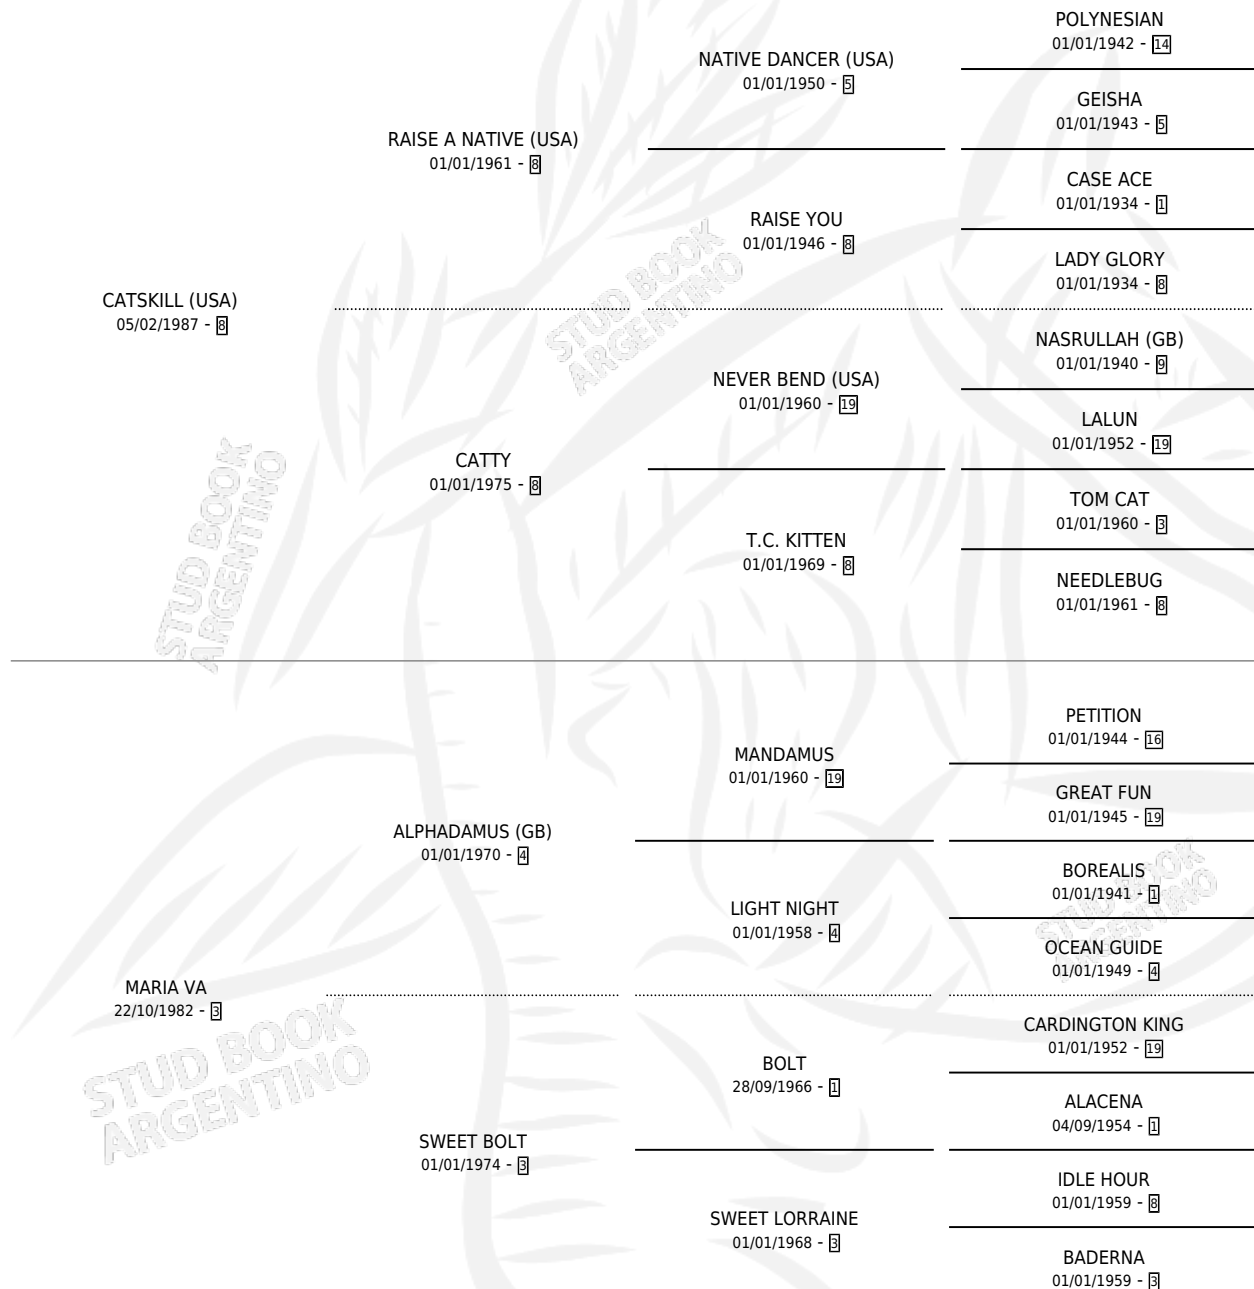

MARIA CAT

por CATSKILL (USA) y MARIA VA por ALPHADAMUS (GB)

Argentina · Hembra · Zaino Colorado · SP · 20/09/1996
Familia 3-f · Volumen 36

ESTADO

TIPIFICACIÓN SANGUÍNEA	✓
TIPIFICACIÓN POR ADN	✓
PASAPORTE	X
IDENTIFICACIÓN POR MICROCHIP	X
REPRODUCTOR	✓

Lugar de nacimiento: Vikeda

Criador: Vikeda

~

HIJOS

	MACHOS	HEMBRAS
6 NACIERON	3	3
1 CORRIERON	0	1

SIN ACTUACIONES

PEDIGREE

CAMPAÑA

Solo carreras oficiales de Argentina

POR EDAD

EDAD	CC	1°	2°	3°	4°	5°	NP	CLC	CLG	CLCG1	CLGG1	IMPORTE	GANANCIA / CC
3 AÑOS	4	0	1	0	1	0	2	0	0	0	0	\$1,274	\$319
4 AÑOS	6	1	0	1	0	1	3	0	0	0	0	\$4,032	\$672
TOTALES	10	1	1	1	1	1	5	0	0	0	0	\$5,306	\$531
%		10.0%	10.0%	10.0%	10.0%	10.0%	50.0%	0.0%	0.0%	0.0%	0.0%		