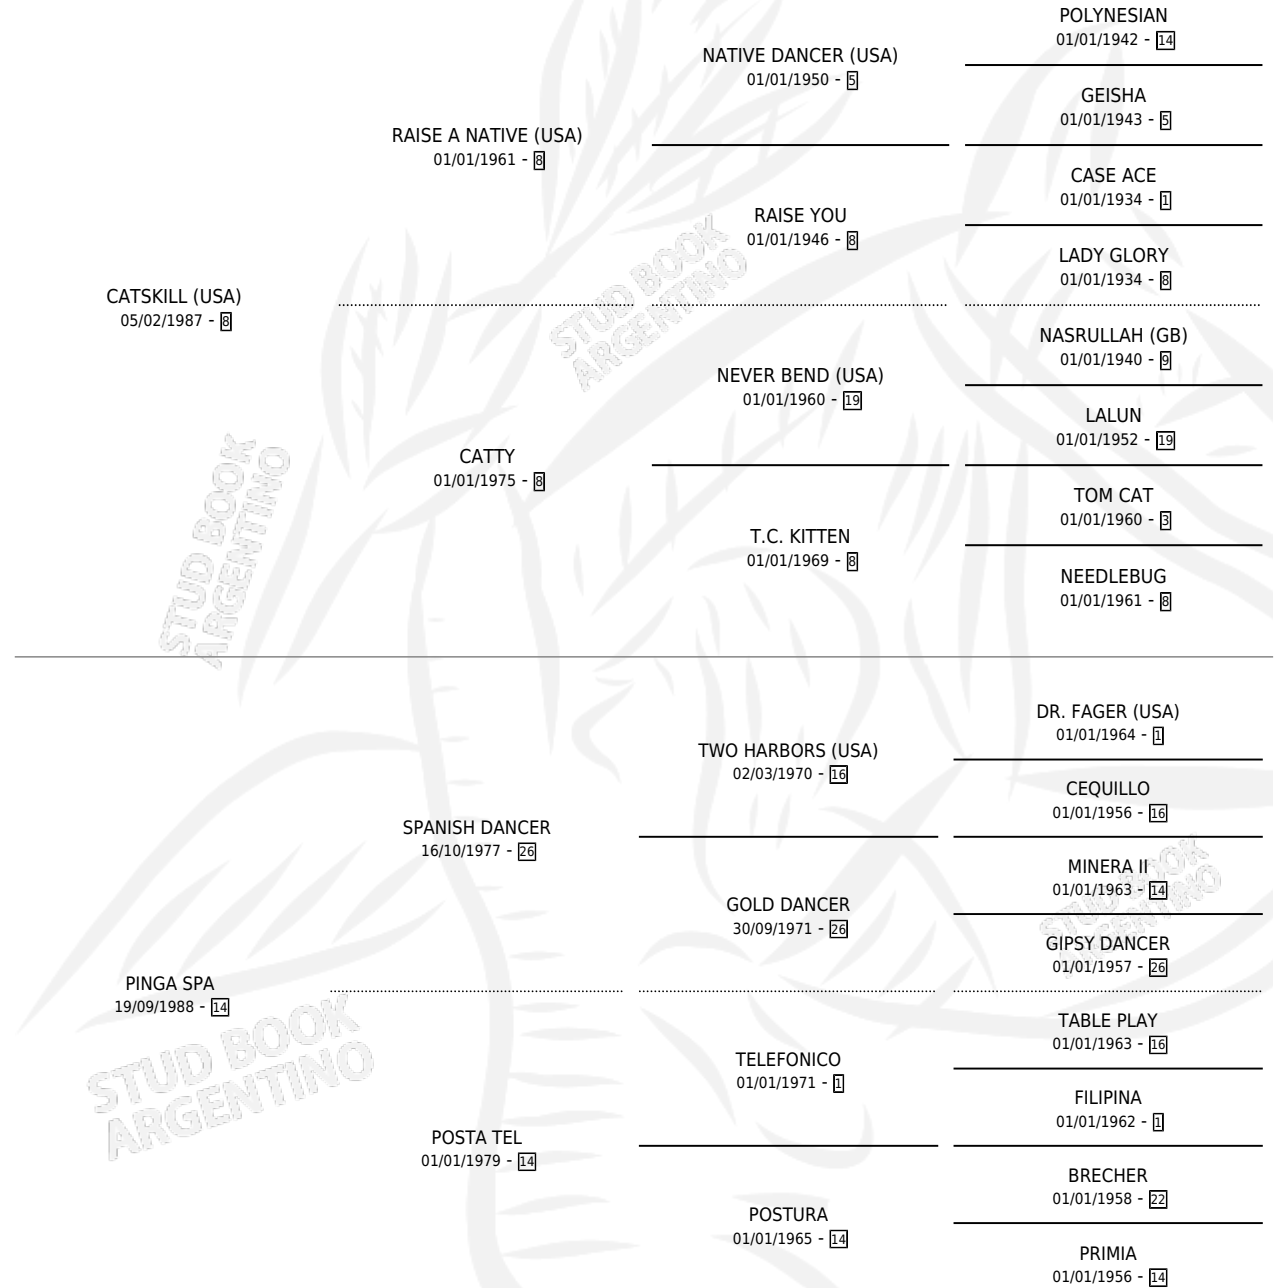

PINGA CAT

por CATSKILL (USA) y PINGA SPA por SPANISH DANCER

Argentina · Hembra · Alazan · SP · 17/09/1996
Familia 14 · Volumen 36

ESTADO

TIPIFICACIÓN SANGUÍNEA	✓
TIPIFICACIÓN POR ADN	X
PASAPORTE	X
IDENTIFICACIÓN POR MICROCHIP	X
REPRODUCTOR	X

Lugar de nacimiento: Vikeda

Criador: Sin dato

PEDIGREE

PINGA CAT

Datos oficiales del Stud Book Argentino

Documento generado el 28/04/2026

studbook.org.ar