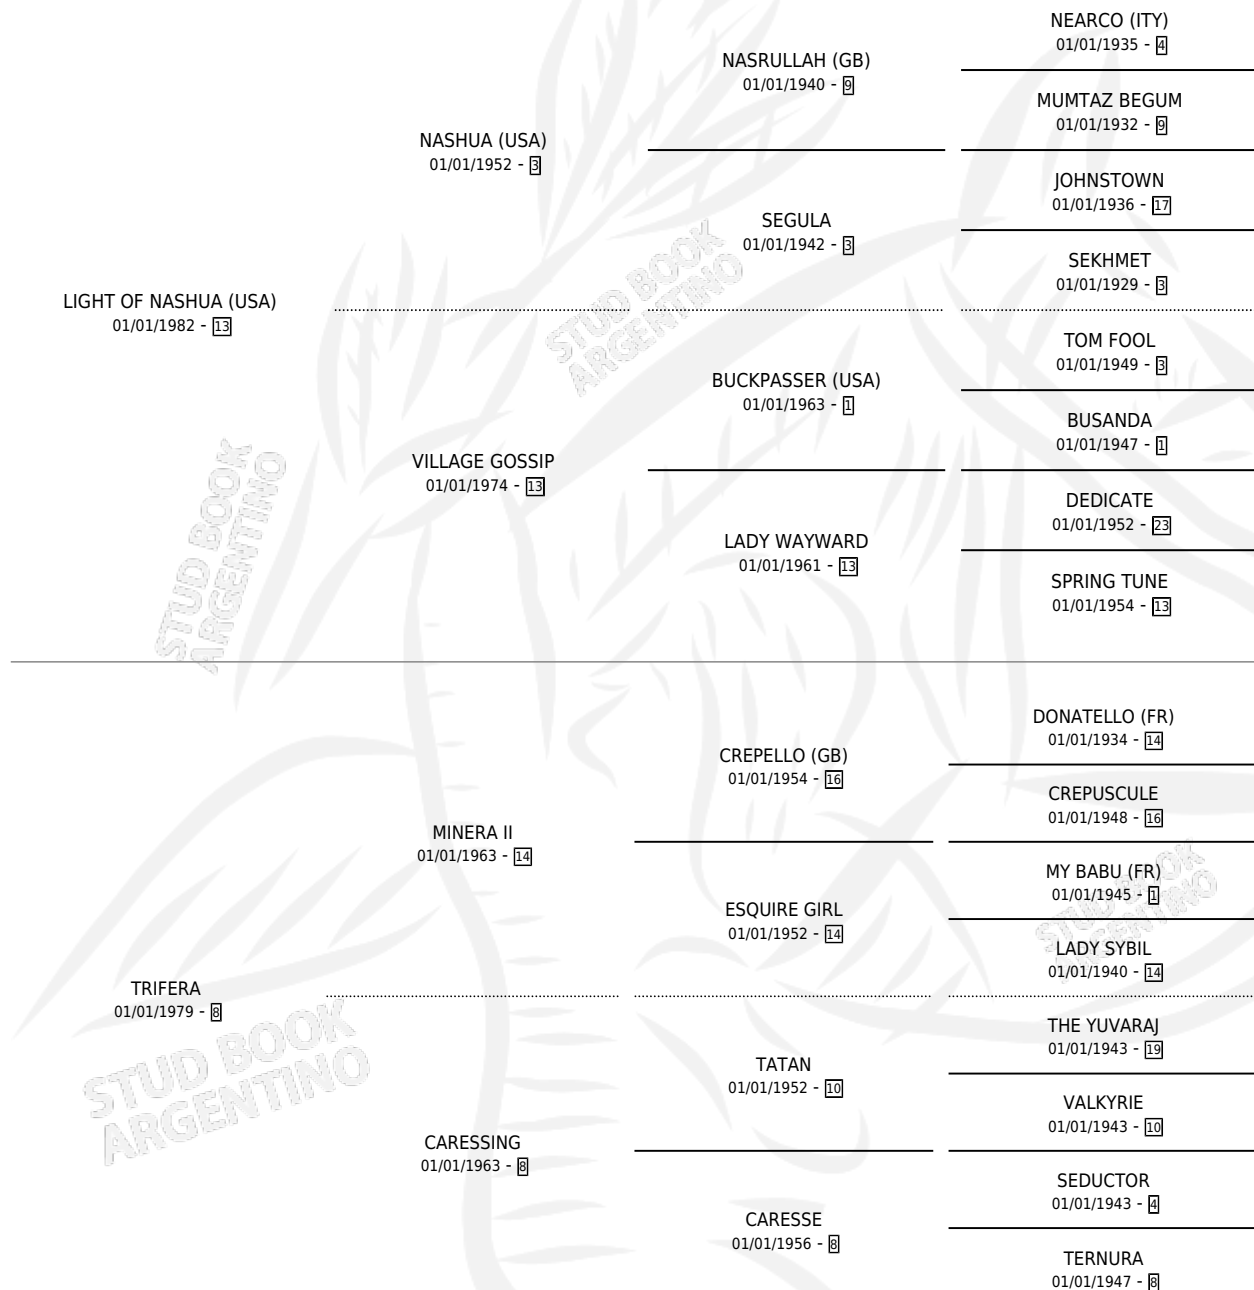

TANQUE LUZ

por LIGHT OF NASHUA (USA) y TRIFERA por MINERA II

Argentina · Macho · Zaino · SP · 01/09/1996
Familia 8-j · Volumen 36

ESTADO

TIPIFICACIÓN SANGUÍNEA	✓
TIPIFICACIÓN POR ADN	X
PASAPORTE	X
IDENTIFICACIÓN POR MICROCHIP	X
REPRODUCTOR	X

Lugar de nacimiento: Vikeda

Criador: Sin dato

PEDIGREE

CAMPAÑA

Solo carreras oficiales de Argentina

POR EDAD

EDAD	CC	1°	2°	3°	4°	5°	NP	CLC	CLG	CLCG1	CLGG1	IMPORTE	GANANCIA / CC
5 AÑOS	2	0	0	0	0	0	2	0	0	0	0	\$0	\$0
TOTALES	2	0	0	0	0	0	2	0	0	0	0	\$0	\$0
%		0.0%	0.0%	0.0%	0.0%	0.0%	100%	0.0%	0.0%	0.0%	0.0%		