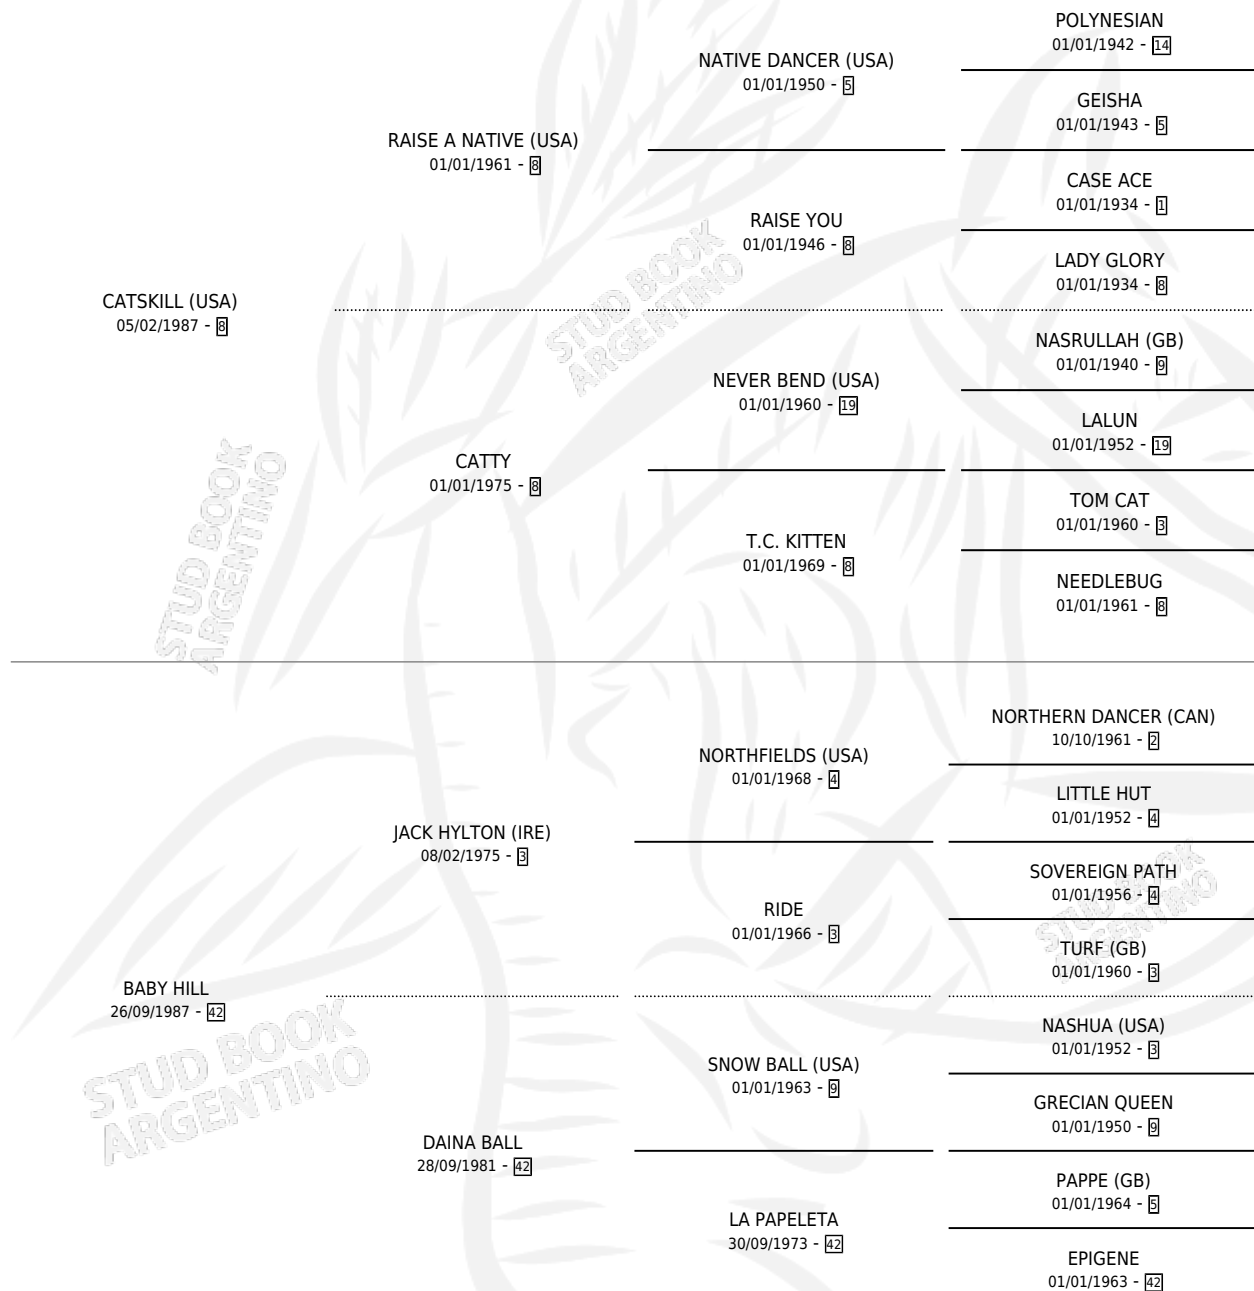

BABY CAT

por CATSKILL (USA) y BABY HILL por JACK HYLTON (IRE)

Argentina · Hembra · Zaino · SP · 23/08/1996
Familia 42 · Volumen 36

ESTADO

TIPIFICACIÓN SANGUÍNEA	✓
TIPIFICACIÓN POR ADN	X
PASAPORTE	X
IDENTIFICACIÓN POR MICROCHIP	X
REPRODUCTOR	X

Lugar de nacimiento: Vikeda

Criador: Sin dato

PEDIGREE