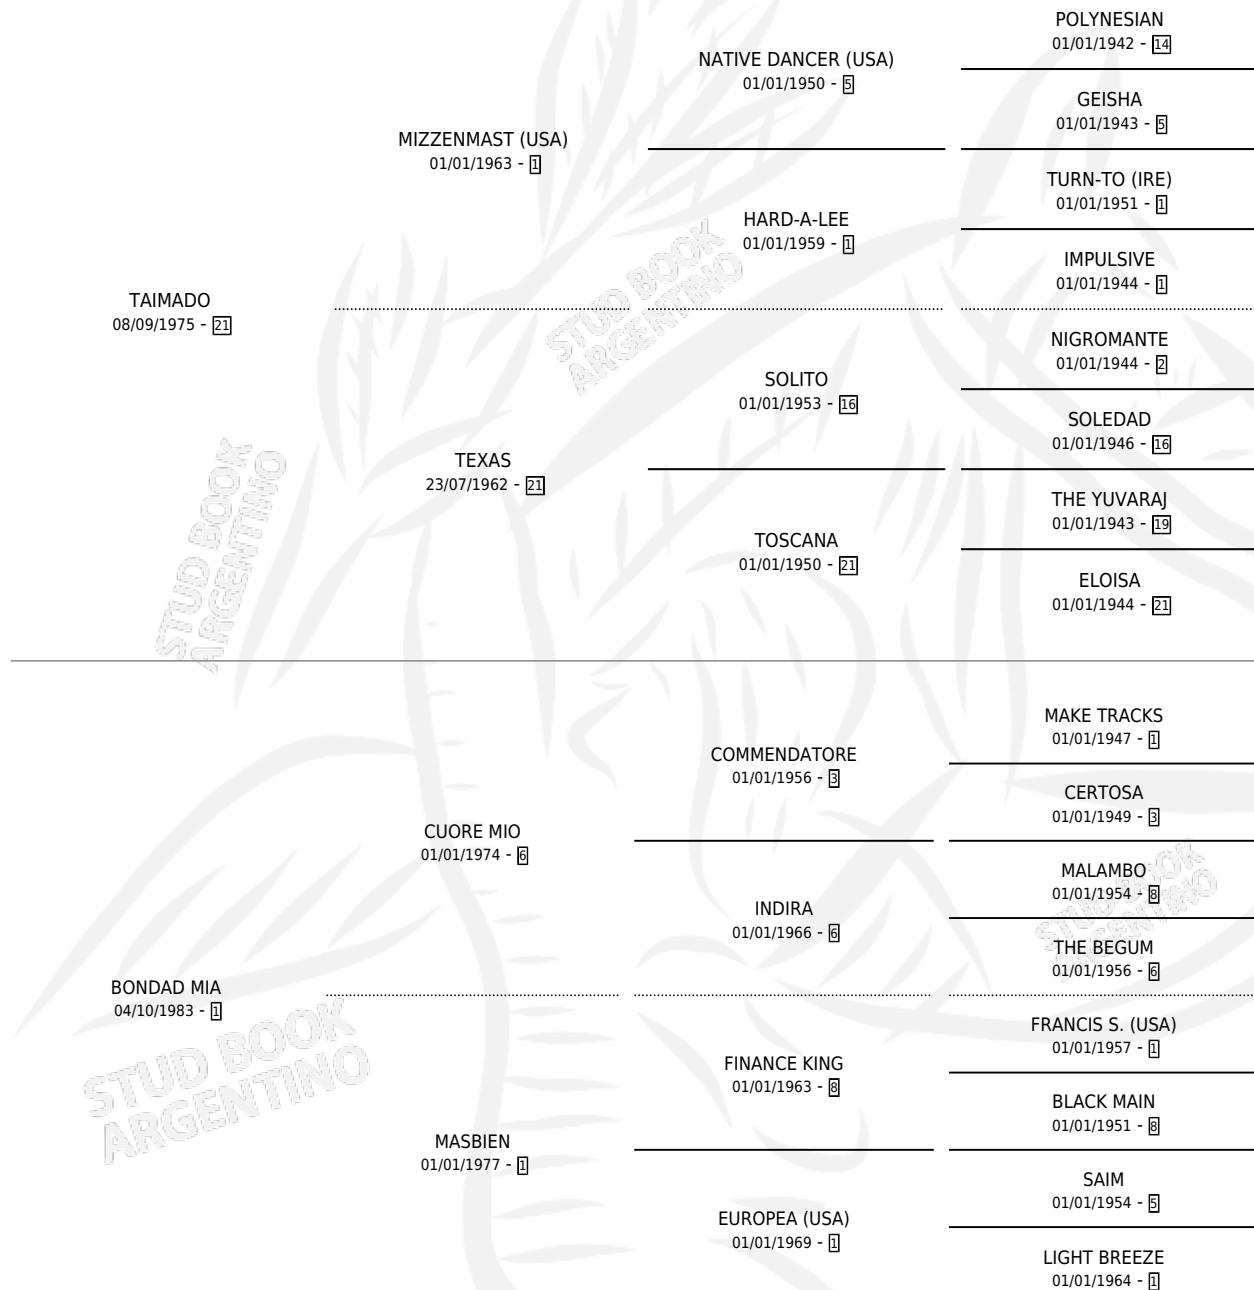

MUJERCITA

por **TAIMADO** y **BONDAD MIA** por **CUORE MIO**

Argentina · Hembra · Zaino · SP · 13/09/1996
Familia 1-o · Volumen 36

ESTADO

| | |
|------------------------------|---|
| TIPIFICACIÓN SANGUÍNEA | ✓ |
| TIPIFICACIÓN POR ADN | ✓ |
| PASAPORTE | X |
| IDENTIFICACIÓN POR MICROCHIP | X |
| REPRODUCTOR | ✓ |

Lugar de nacimiento: Beclajor

Criador: Beclajor

~

HIJOS

| | MACHOS | HEMBRAS |
|-------------|--------|---------|
| 4 NACIERON | 3 | 1 |
| 2 CORRIERON | 2 | 0 |

SIN ACTUACIONES

PEDIGREE

S