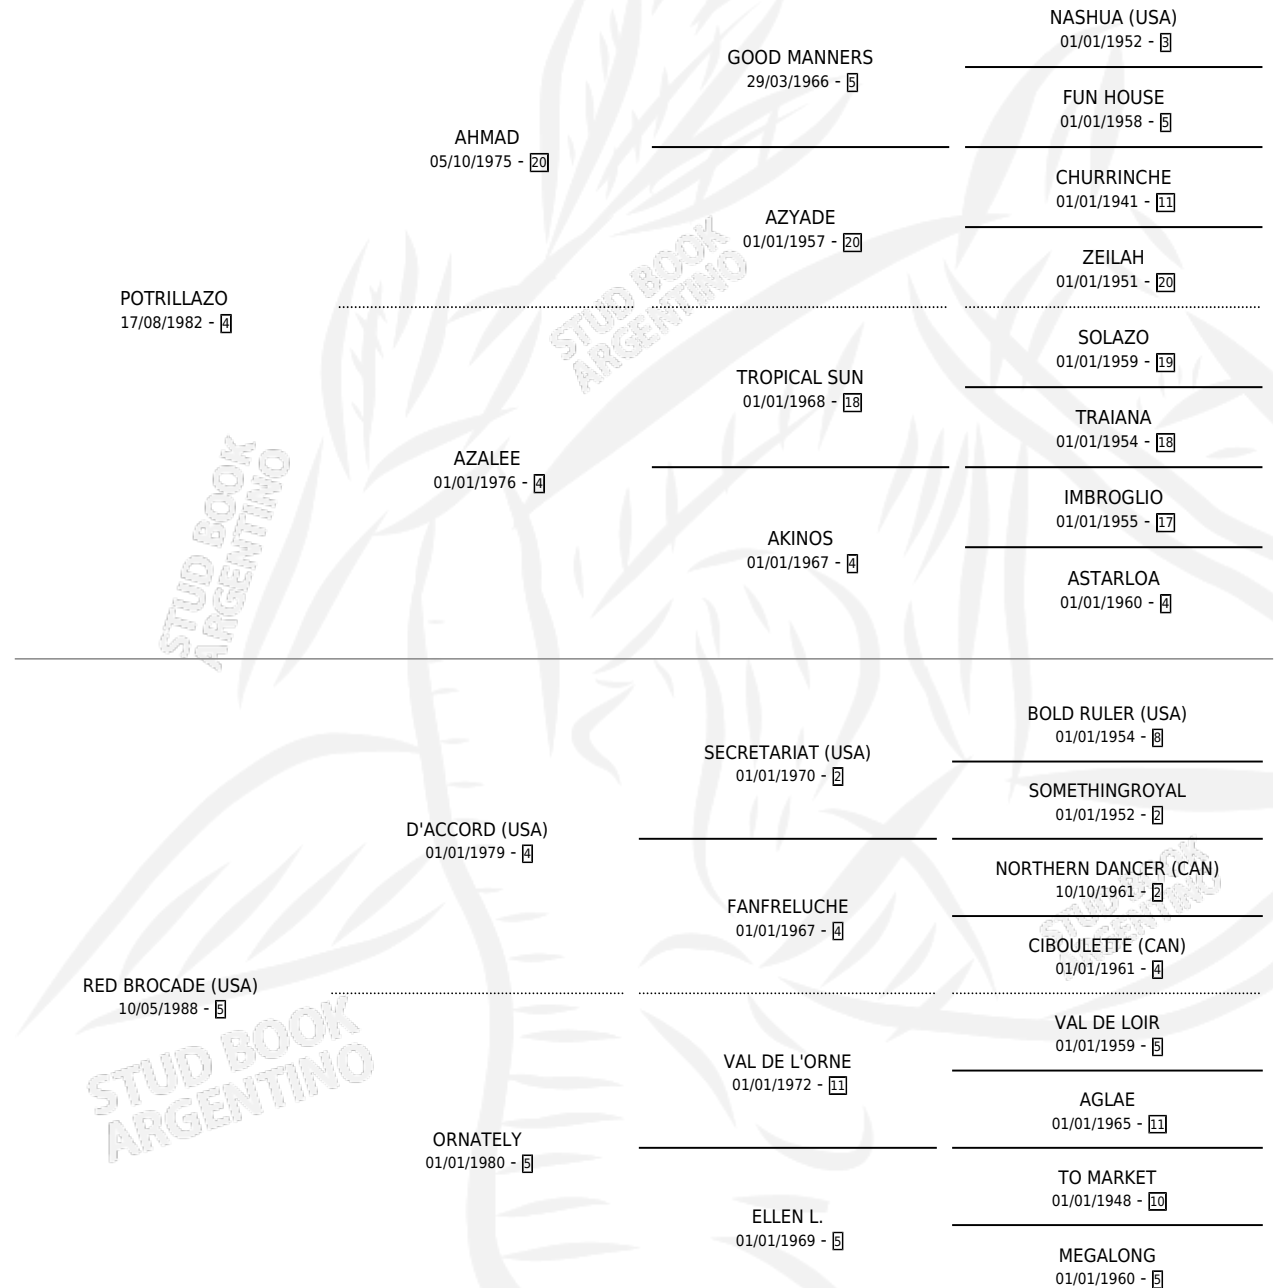

POTRICORD

por **POTRILLAZO y RED BROCADE (USA) por D'ACCORD (USA)**

Argentina · Macho · Zaino · SP · 18/09/1996
Familia 5 · Volumen 36

ESTADO

TIPIFICACIÓN SANGUÍNEA	✓
TIPIFICACIÓN POR ADN	X
PASAPORTE	X
IDENTIFICACIÓN POR MICROCHIP	X
REPRODUCTOR	X

Lugar de nacimiento: La Madrugada
Criador: La Madrugada

PEDIGREE

CAMPAÑA

Solo carreras oficiales de Argentina

POR EDAD

EDAD	CC	1°	2°	3°	4°	5°	NP	CLC	CLG	CLCG1	CLGG1	IMPORTE	GANANCIA / CC
3 AÑOS	2	0	0	0	0	0	2	0	0	0	0	\$0	\$0
TOTALES	2	0	0	0	0	0	2	0	0	0	0	\$0	\$0
%		0.0%	0.0%	0.0%	0.0%	0.0%	100%	0.0%	0.0%	0.0%	0.0%		