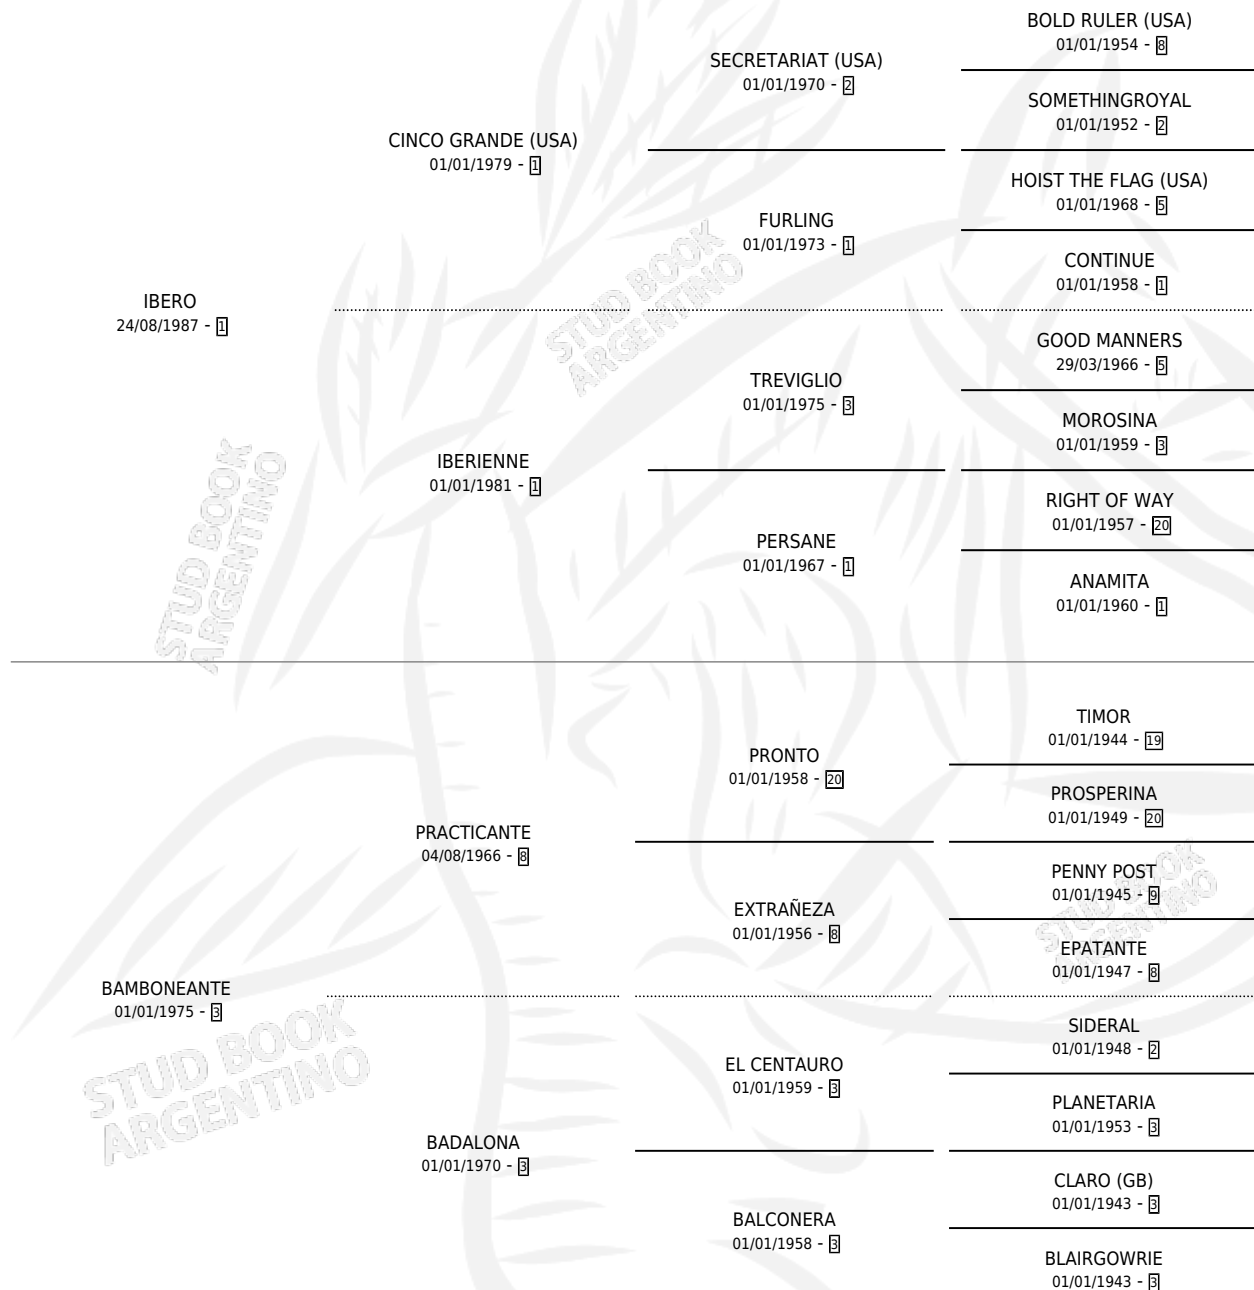

Lugar de nacimiento: El Trompo

Criador: Sin dato

~

HIJOS

	MACHOS	HEMBRAS
6 NACIERON	1	5
4 CORRIERON	1	3
2 GANARON	1	1
1 GANADORES CL	0 GANADORES GR	0 GANADORES G1

PEDIGREE

CAMPAÑA

Solo carreras oficiales de Argentina