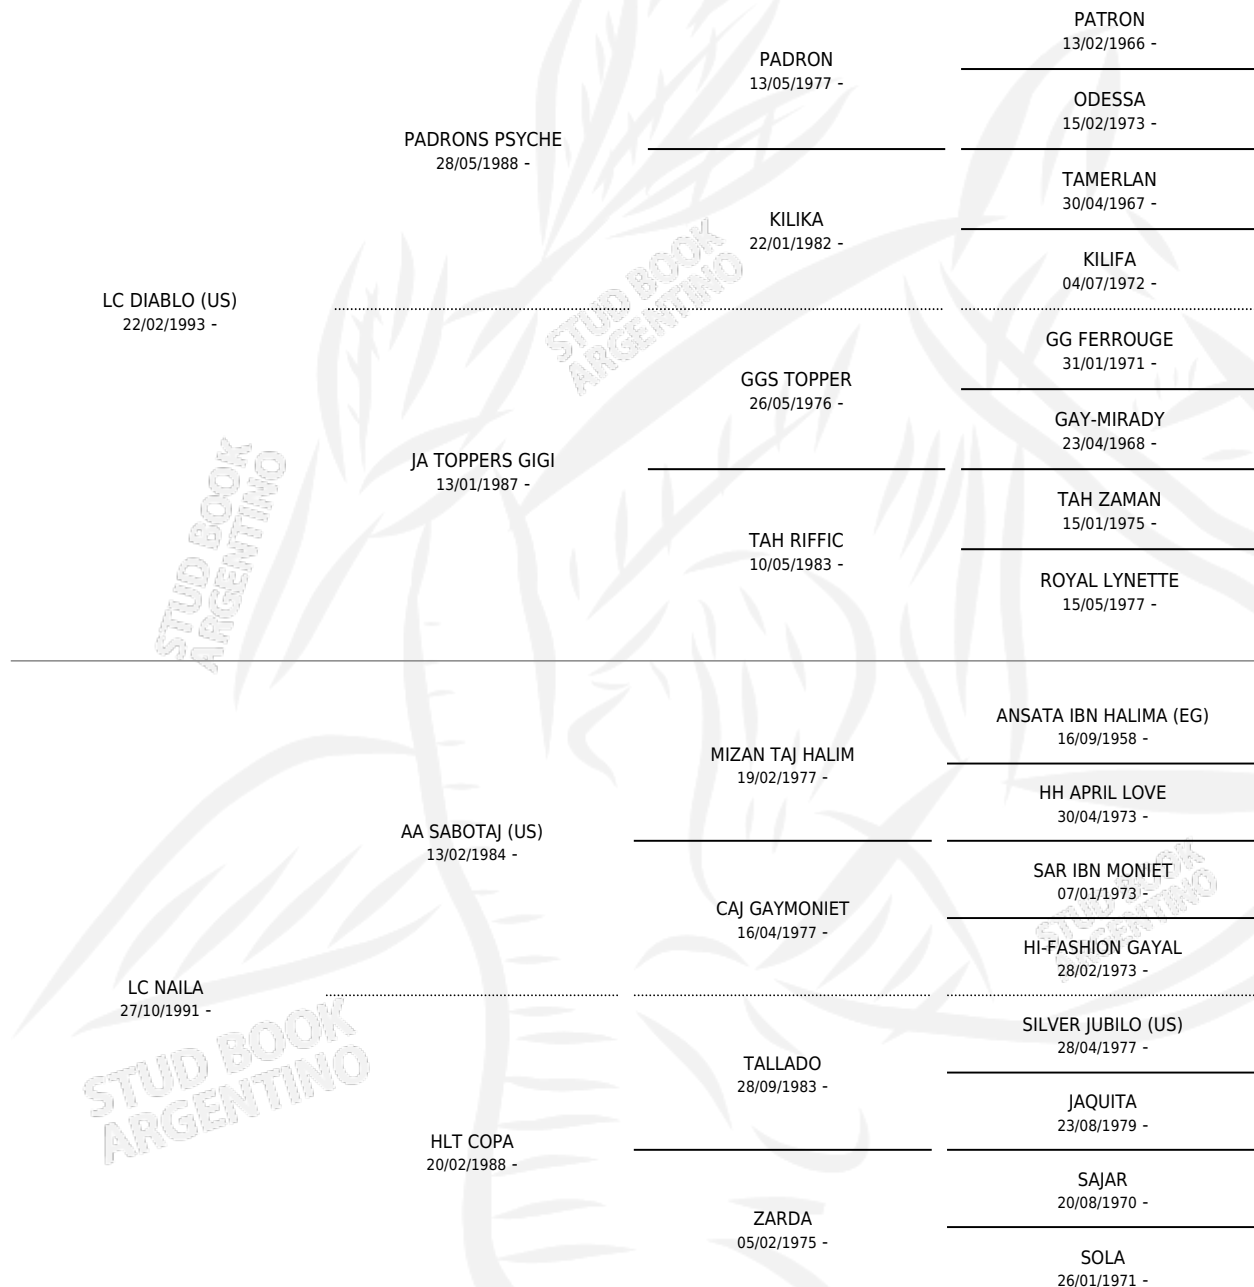

LC KADINA

por LC DIABLO (US) y LC NAILA por AA SABOTAJ (US)

Argentina · Hembra · Tordillo · AP · 18/09/1996
Familia · Volumen 36

ESTADO

TIPIFICACIÓN SANGUÍNEA	✓
TIPIFICACIÓN POR ADN	✓
PASAPORTE	X
IDENTIFICACIÓN POR MICROCHIP	X
REPRODUCTOR	✓

Lugar de nacimiento: La Catalina

Criador: La Catalina

~

HIJOS

	MACHOS	HEMBRAS
6 NACIERON	4	2
SIN ACTUACIONES		

PEDIGREE