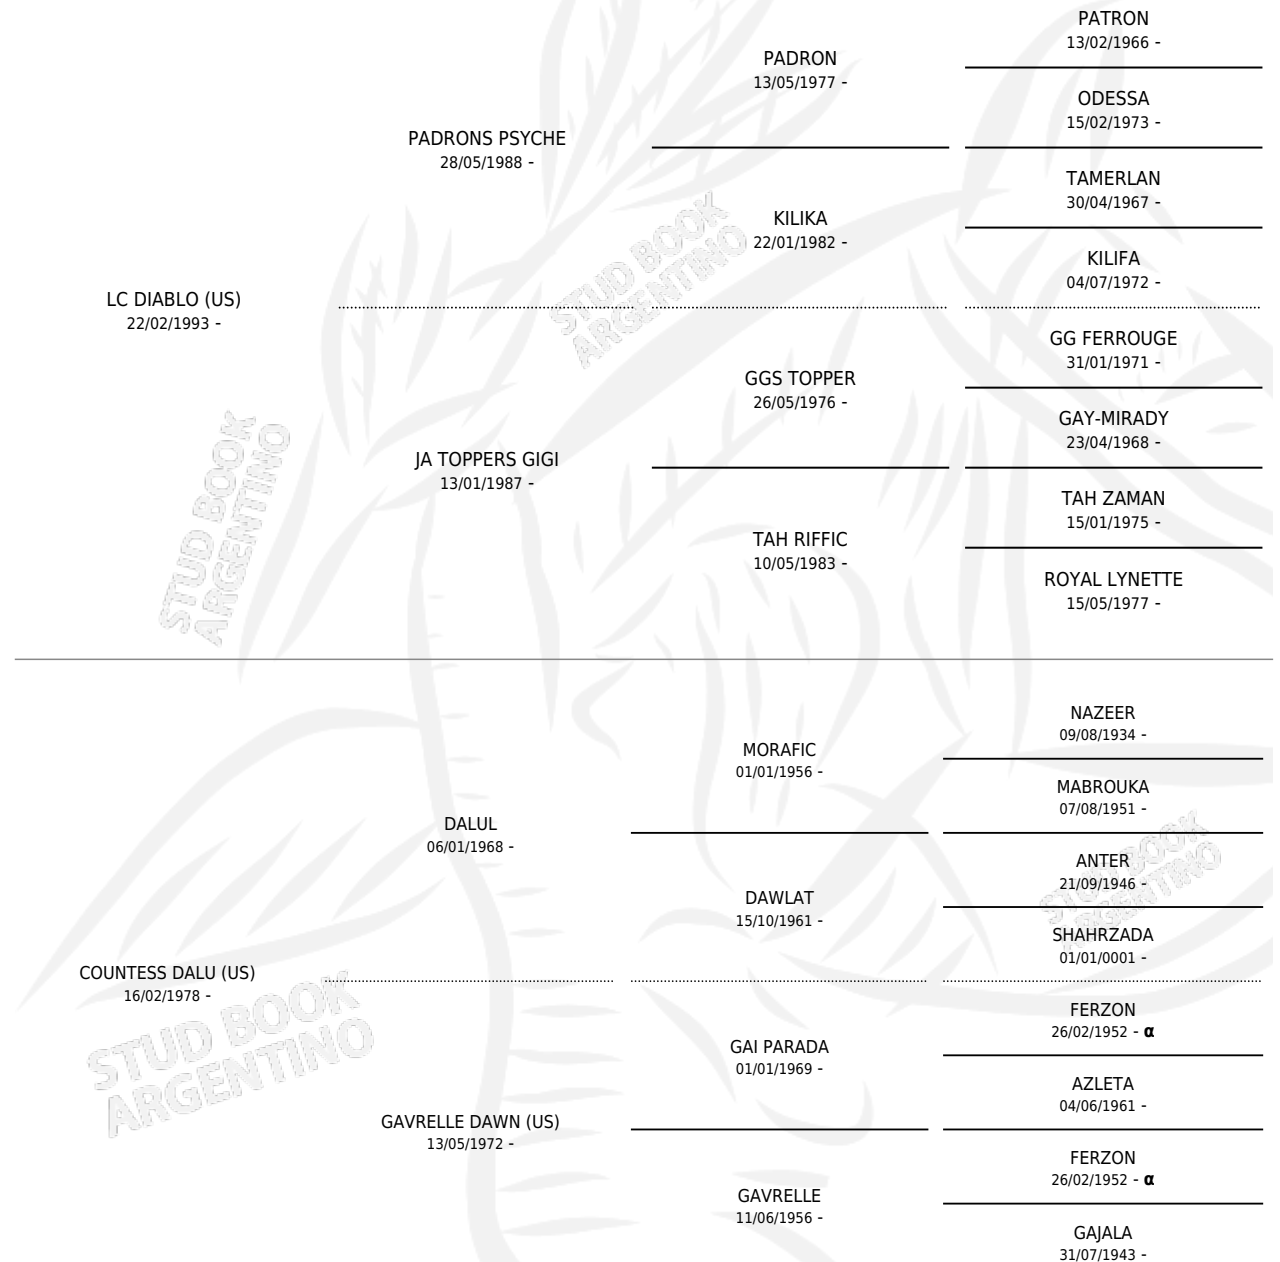

Lugar de nacimiento: La Catalina

Criador: La Catalina

~

HIJOS

	MACHOS	HEMBRAS
7 NACIERON	2	5
SIN ACTUACIONES		

PEDIGREE

INBREEDING : α

S

cimientos 7 / Efectividad 63.64%

PADRILLO	PRODUCTO	CRIADOR	1ER SERVICIO	ÚLTIMO SERVICIO
ZT FAIRUUZ	LC BLIDA (H T, 15/10/2011)	LA CATALINA	14/10/2010	14/10/2010
LEGACY OF FAME (BR)	LC KARANTINA (H T, 18/11/2009) •MURIÓ EL 01/02/2017•	LA CATALINA	05/12/2008	05/12/2008
LEGACY OF FAME (BR)	LC RIALTO (M A, 14/11/2008)	LA CATALINA	01/12/2007	01/12/2007
FLORONZ	∅		27/10/2006	27/10/2006
WAGRAM (PL)	∅		21/11/2005	25/12/2005
LEGACY OF FAME (BR)	∅		03/03/2005	22/04/2005
GOLDEN FIRE (BR)	LC ZAYKA (H A, 21/09/2004) •MURIÓ EL 18/02/2021•	LA CATALINA	07/10/2003	09/10/2003
LC TOUCH GOLD (US)	LC ARBIL (M A, 12/09/2003)	LA CATALINA	03/10/2002	03/10/2002
TC JABASKK (US)	LC URANIA (H T, 26/09/2002)	LA CATALINA	09/10/2001	11/10/2001
TC JABASKK (US)	∅		26/09/2000	16/10/2000
TC JABASKK (US)	LC ANKARA (H A, 18/09/2000)	LA CATALINA	25/09/1999	09/10/1999