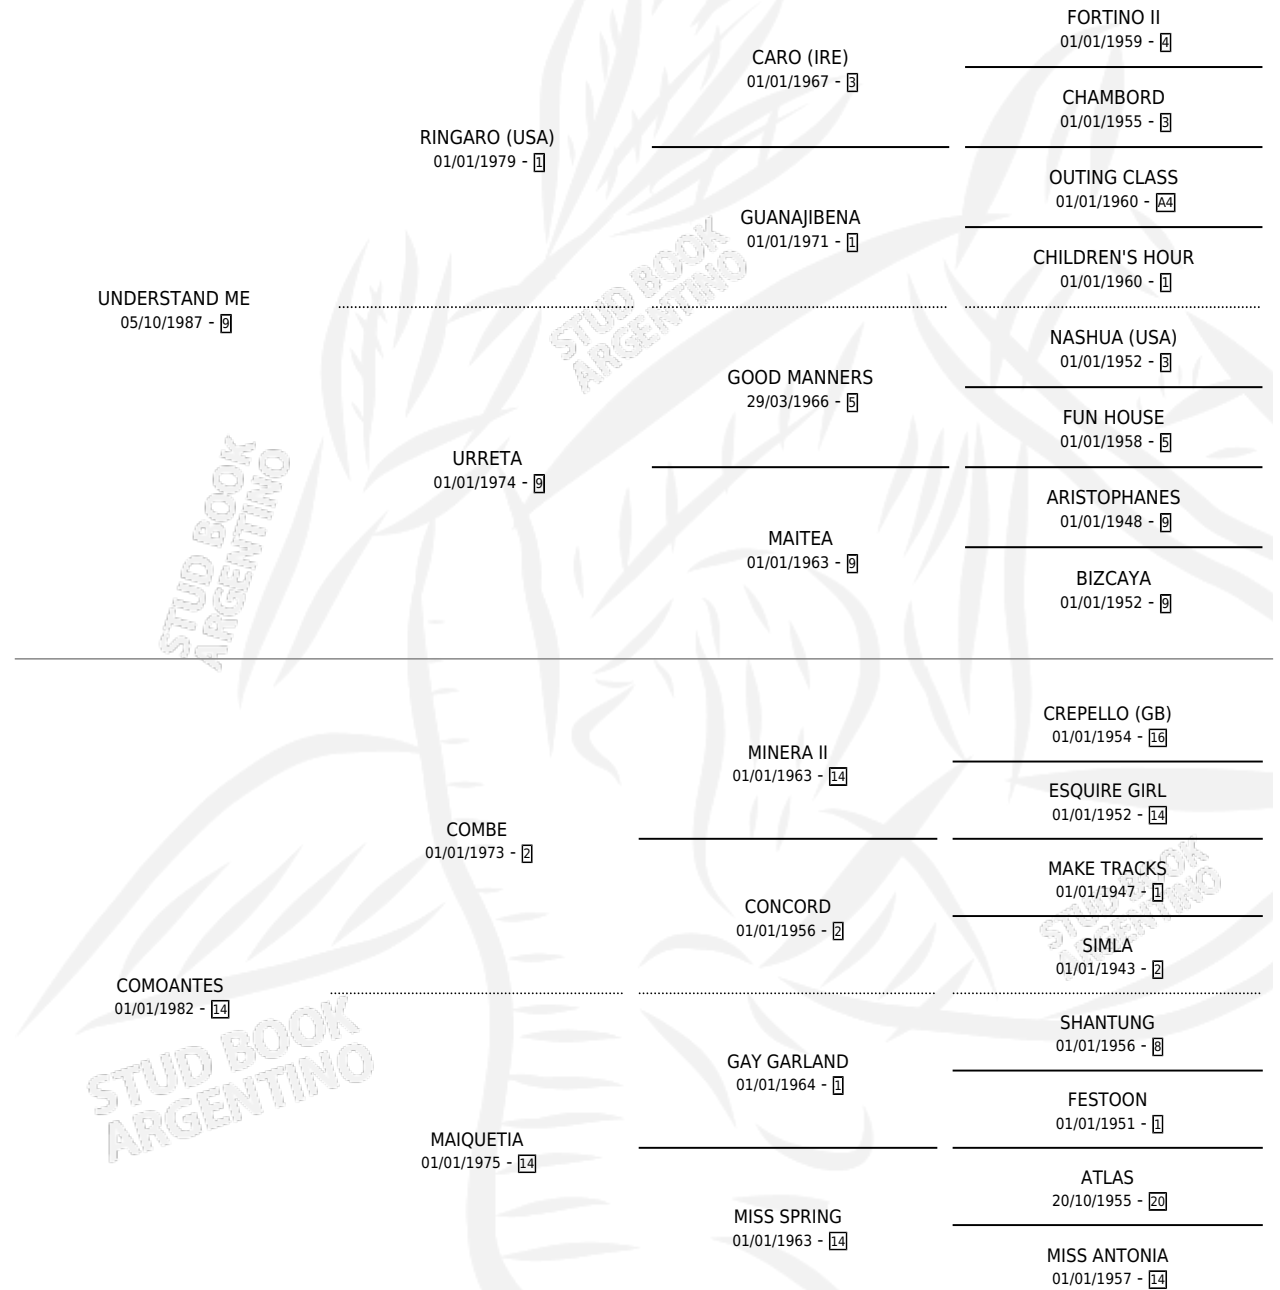

# TORO BLANCO

por UNDERSTAND ME y COMOANTES por COMBE

Argentina · Macho · Tordillo · SP · 20/09/1996  
Familia 14-f · Volumen 36

## ESTADO

TIPIFICACIÓN SANGUÍNEA	✓
TIPIFICACIÓN POR ADN	X
PASAPORTE	X
IDENTIFICACIÓN POR MICROCHIP	X
REPRODUCTOR	X

**Lugar de nacimiento:** Alegma

**Criador:** Alegma

# TORO BLANCO

**Datos oficiales del Stud Book Argentino**

Documento generado el 28/04/2026

[studbook.org.ar](http://studbook.org.ar)