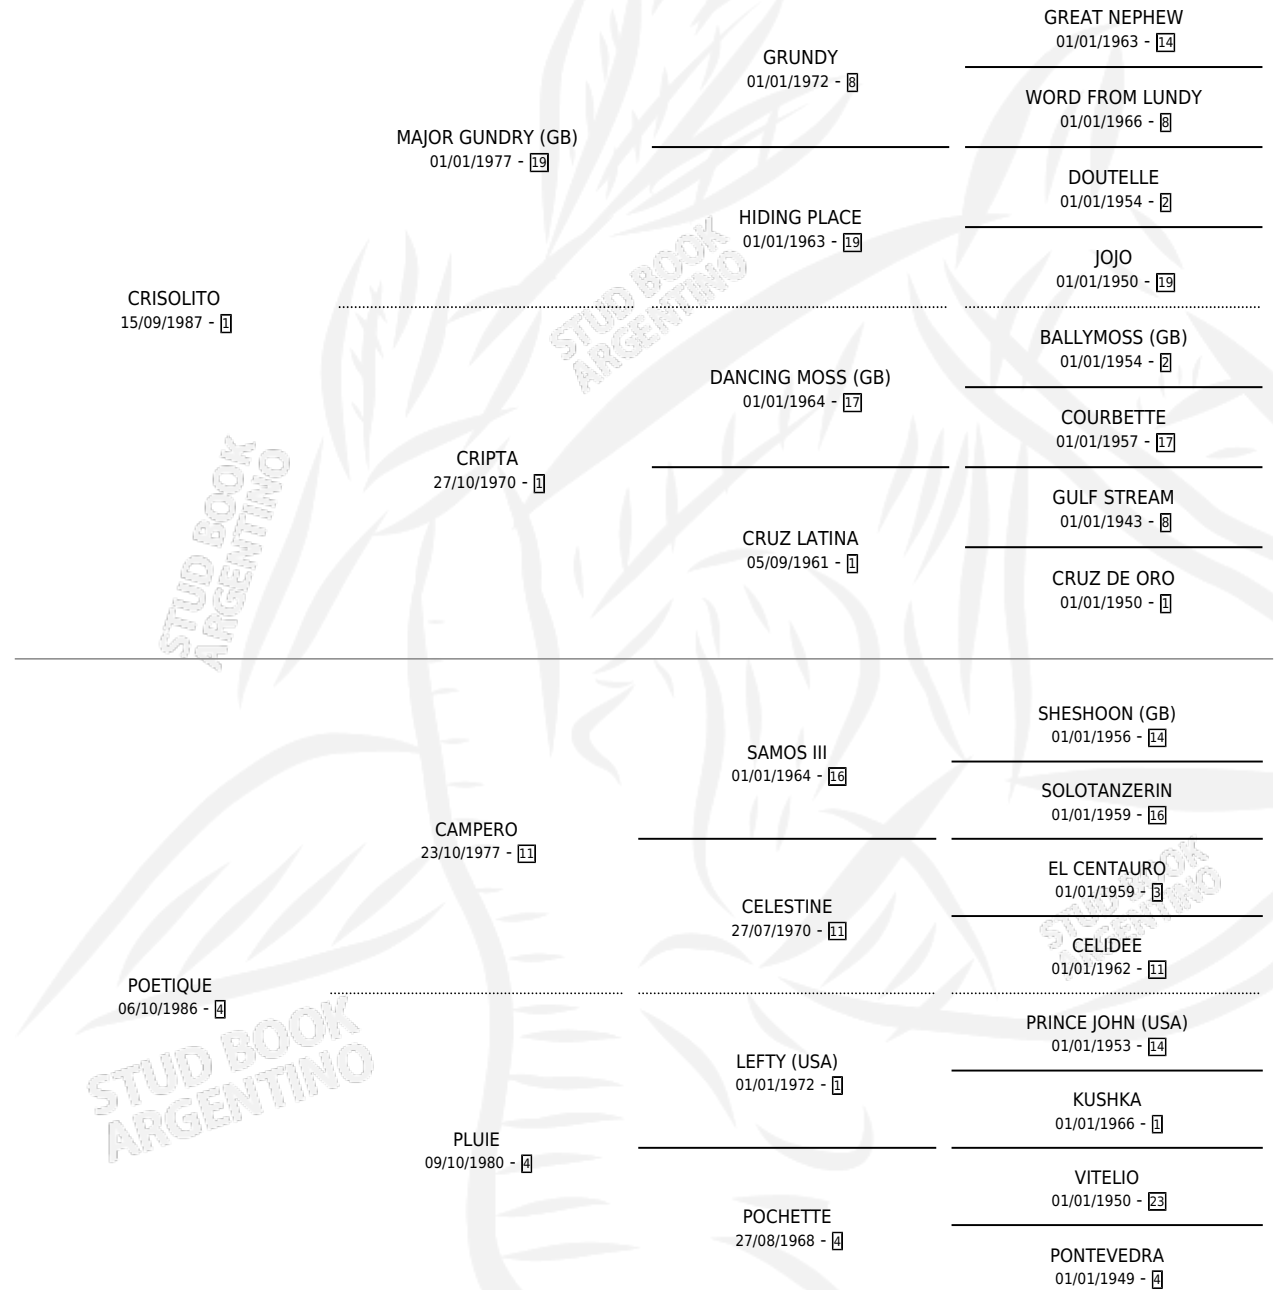

SOLTI

por CRISOLITO y POETIQUE por CAMPERO

Argentina · Hembra · Alazan · SP · 04/09/1996
Familia 4-k · Volumen 36

ESTADO

TIPIFICACIÓN SANGUÍNEA	✓
TIPIFICACIÓN POR ADN	X
PASAPORTE	X
IDENTIFICACIÓN POR MICROCHIP	X
REPRODUCTOR	X

Lugar de nacimiento: Sausalito

Criador: Sin dato

PEDIGREE