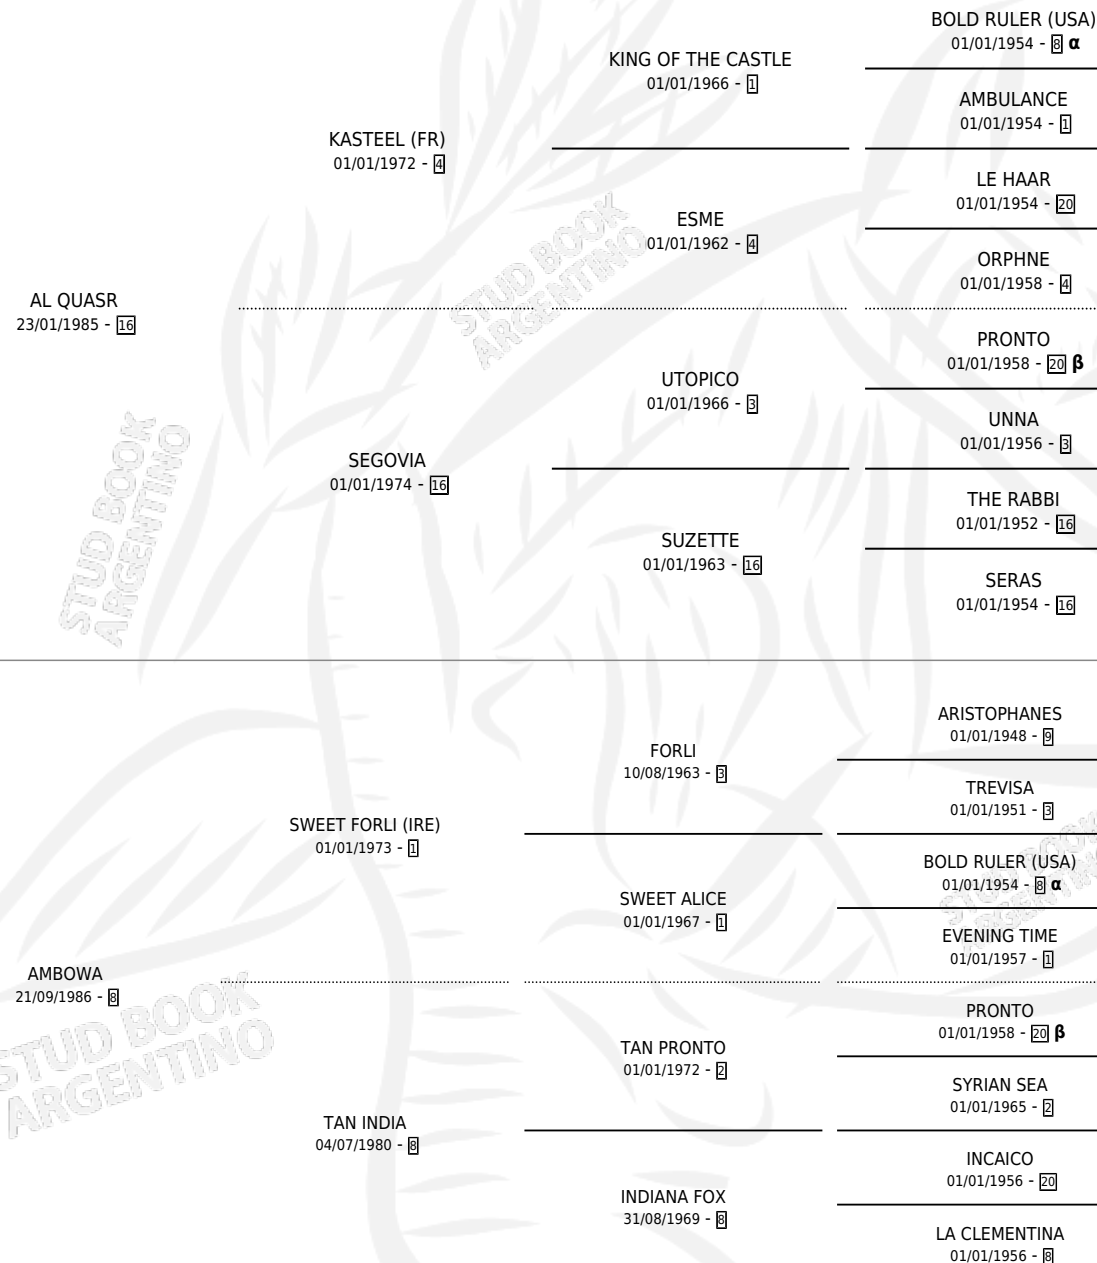

TARANTELA QUAS

por AL QUASR y AMBOWA por SWEET FORLI (IRE)

PEDIGREE

Argentina · Hembra · Zaino · SP · 23/09/1996
Familia 8-a · Volumen 36

ESTADO

TIPIFICACIÓN SANGUÍNEA	✓
TIPIFICACIÓN POR ADN	✓
PASAPORTE	X
IDENTIFICACIÓN POR MICROCHIP	X
REPRODUCTOR	✓

Lugar de nacimiento: Don Alfredo
Criador: Sin dato

~

HIJOS

	MACHOS	HEMBRAS
1 NACIERON	0	1
1 CORRIERON	0	1
1 GANARON	0	1
0 GANADORES CL	0 GANADORES GR	0 GANADORES G1

INBREEDING : α,β

CAMPAÑA

Solo carreras oficiales de Argentina