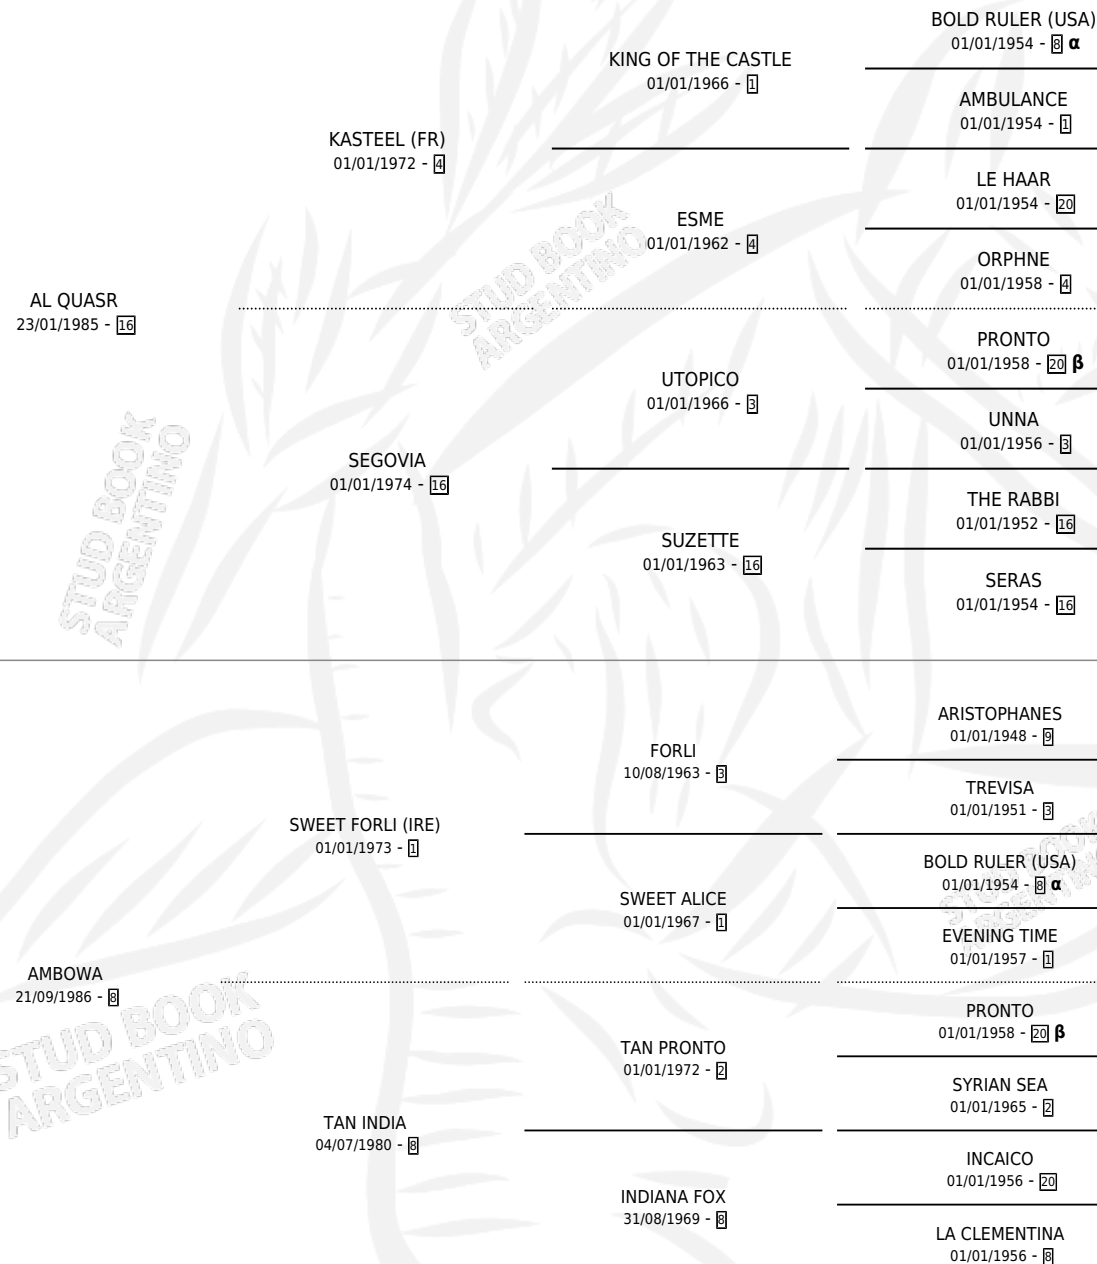

TARANTELA QUAS

por AL QUASR y AMBOWA por SWEET FORLI (IRE)

PEDIGREE

Argentina · Hembra · Zaino · SP · 23/09/1996
Familia 8-a · Volumen 36

ESTADO

TIPIFICACIÓN SANGUÍNEA	✓
TIPIFICACIÓN POR ADN	✓
PASAPORTE	X
IDENTIFICACIÓN POR MICROCHIP	X
REPRODUCTOR	✓

Lugar de nacimiento: Don Alfredo
Criador: Sin dato

~

HIJOS

	MACHOS	HEMBRAS
1 NACIERON	0	1
1 CORRIERON	0	1
1 GANARON	0	1
0 GANADORES CL	0 GANADORES GR	0 GANADORES G1

INBREEDING : α,β

CAMPAÑA

Solo carreras oficiales de Argentina