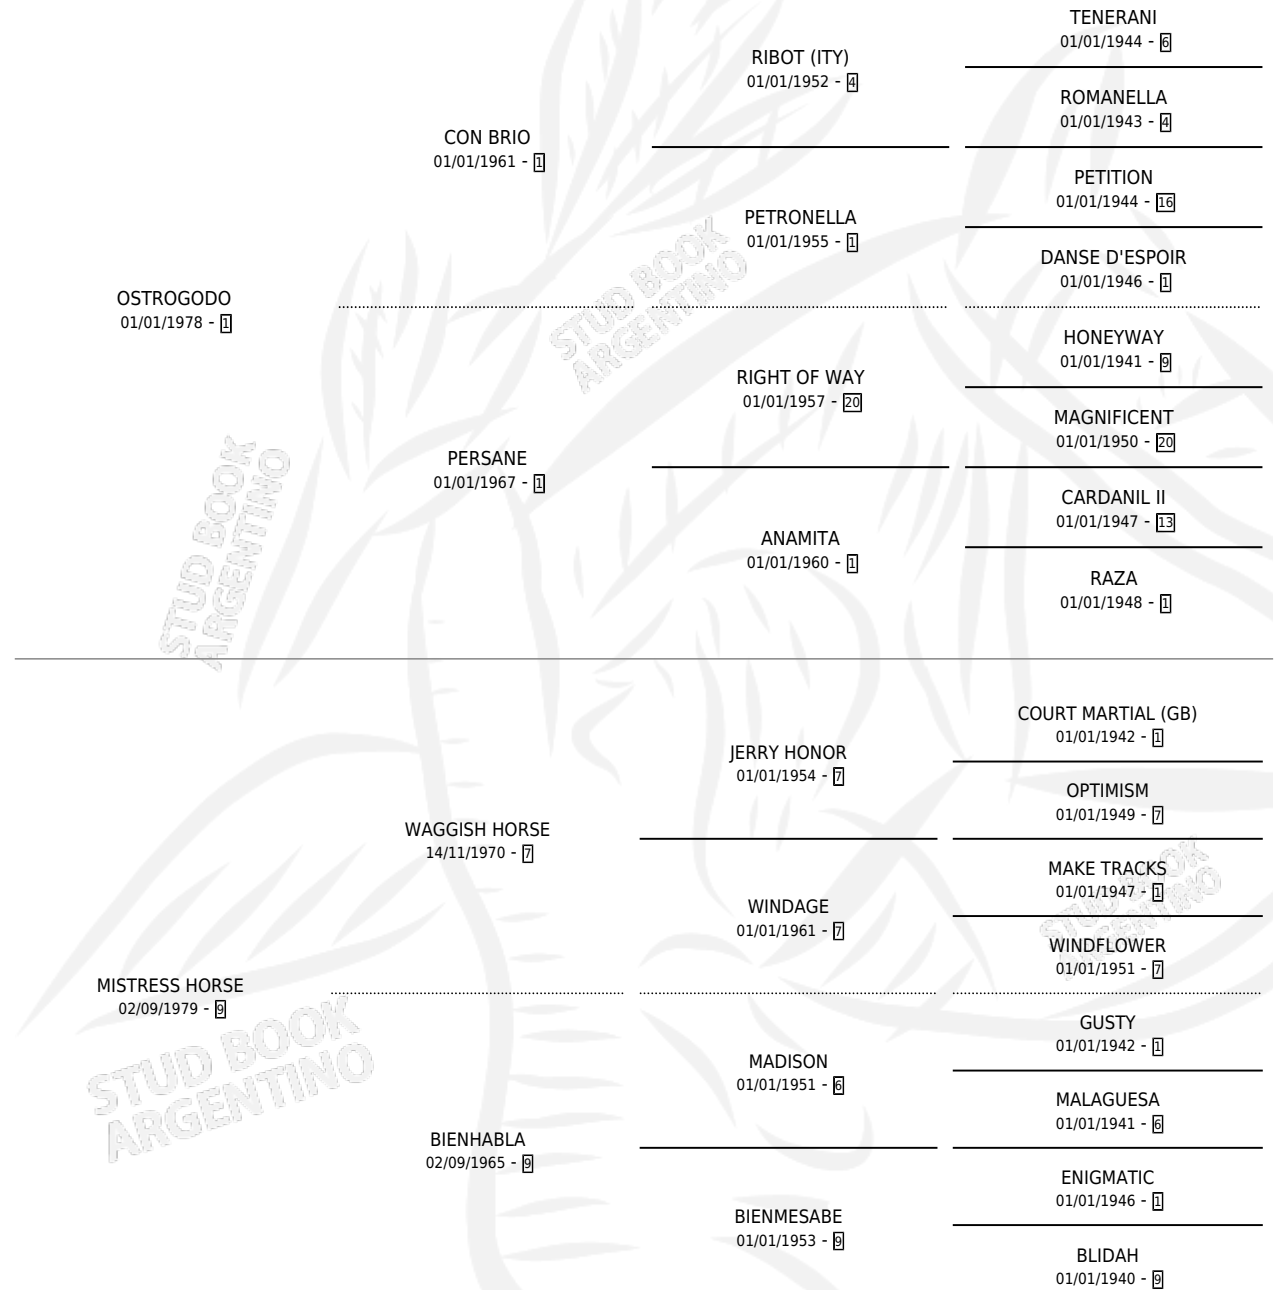

SINDICALA

por OSTROGODO y MISTRESS HORSE por WAGGISH HORSE

Argentina · Hembra · Alazan · SP · 15/07/1996
Familia 9-g · Volumen 36

ESTADO

TIPIFICACIÓN SANGUÍNEA	X
TIPIFICACIÓN POR ADN	X
PASAPORTE	X
IDENTIFICACIÓN POR MICROCHIP	X
REPRODUCTOR	X

Lugar de nacimiento: Don Esteban
Criador: Benoit Claudio Francisco

PEDIGREE