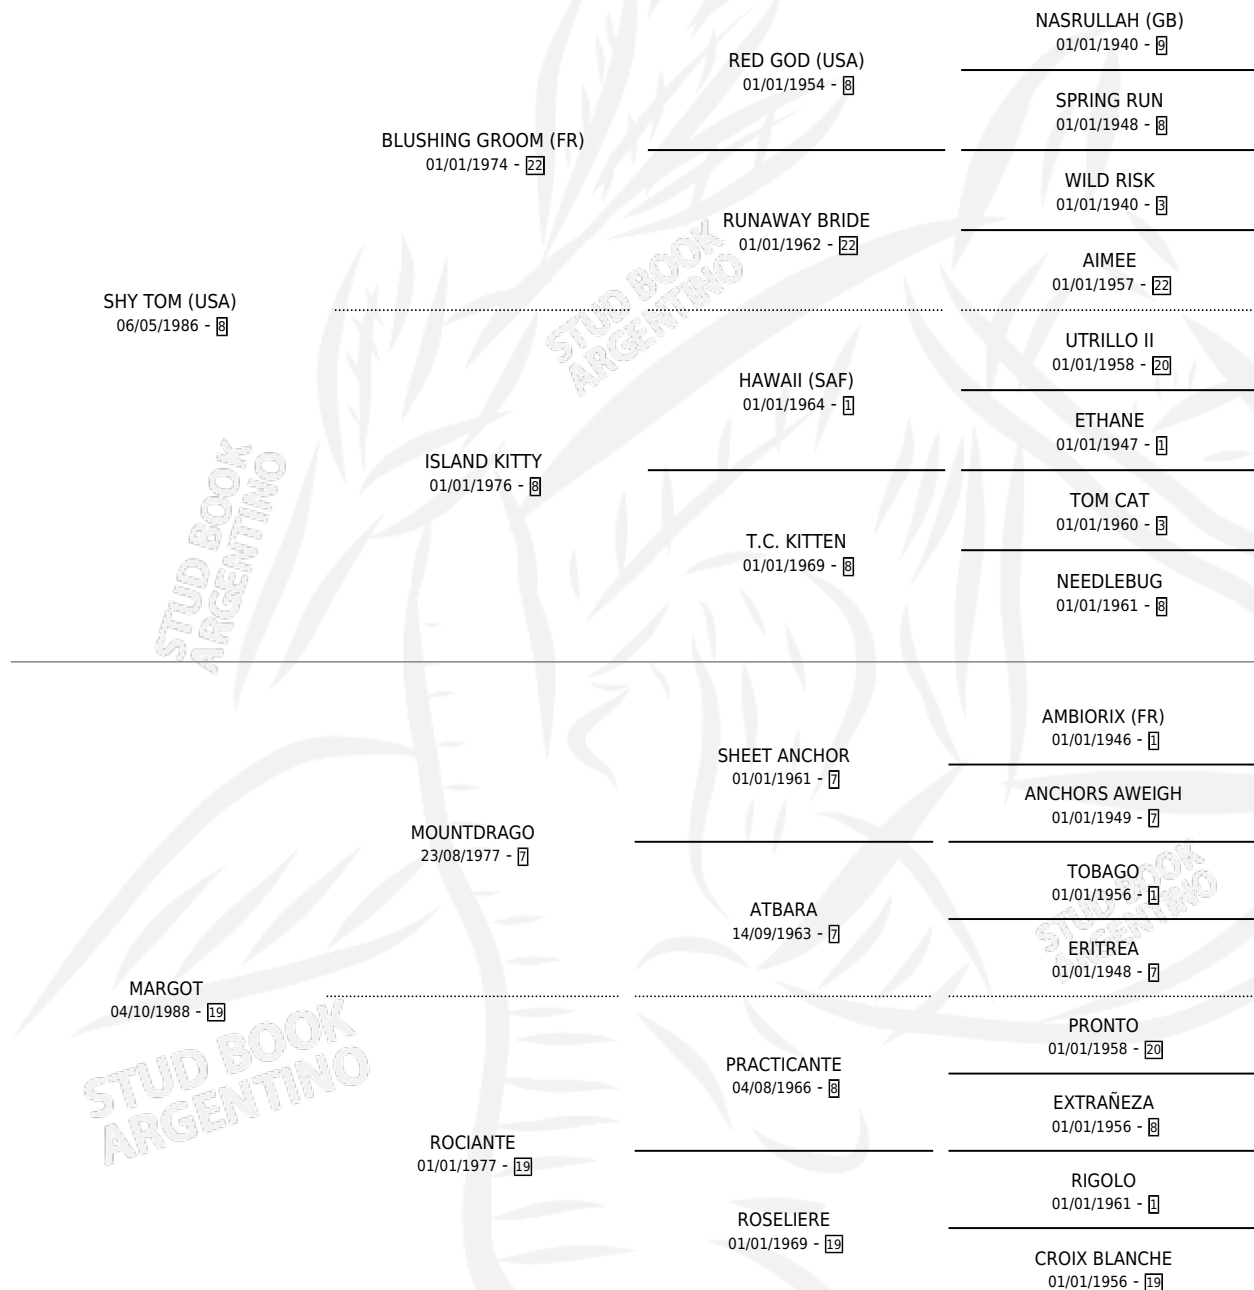

Lugar de nacimiento: La Biznaga

Criador: La Biznaga

~

HIJOS

	MACHOS	HEMBRAS
6 NACIERON	1	5
2 CORRIERON	1	1

SIN ACTUACIONES

PEDIGREE

SERVICIOS PADRILLO