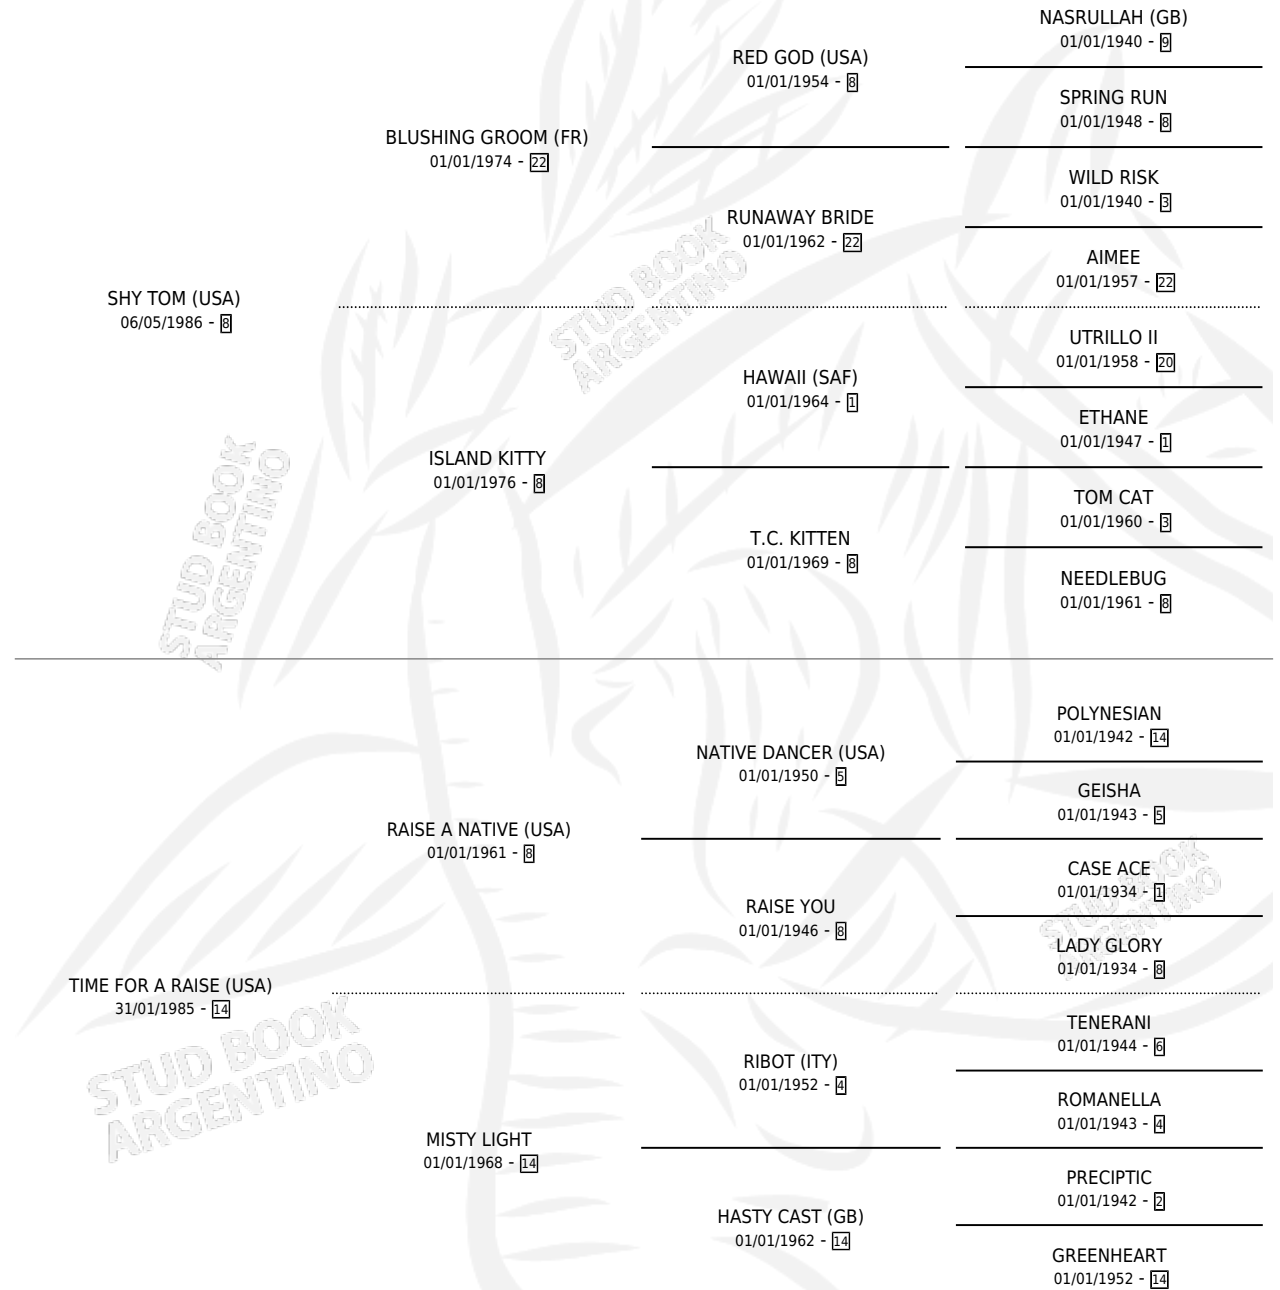

SHY TEMPRANA

por SHY TOM (USA) y TIME FOR A RAISE (USA) por RAISE A NATIVE (USA)

Argentina · Hembra · Alazan Tostado · SP · 07/09/1996
Familia 14-a · Volumen 36

ESTADO

TIPIFICACIÓN SANGUÍNEA	✓
TIPIFICACIÓN POR ADN	X
PASAPORTE	X
IDENTIFICACIÓN POR MICROCHIP	X
REPRODUCTOR	✓

Lugar de nacimiento: La Biznaga

Criador: La Biznaga

PEDIGREE

EXPORTACIÓN / IMPORTACIÓN

FECHA	MOVIMIENTO	PAÍS
12/06/2002	EXPORTADO	URUGUAY

~

CAMPAÑA

Solo carreras oficiales de Argentina