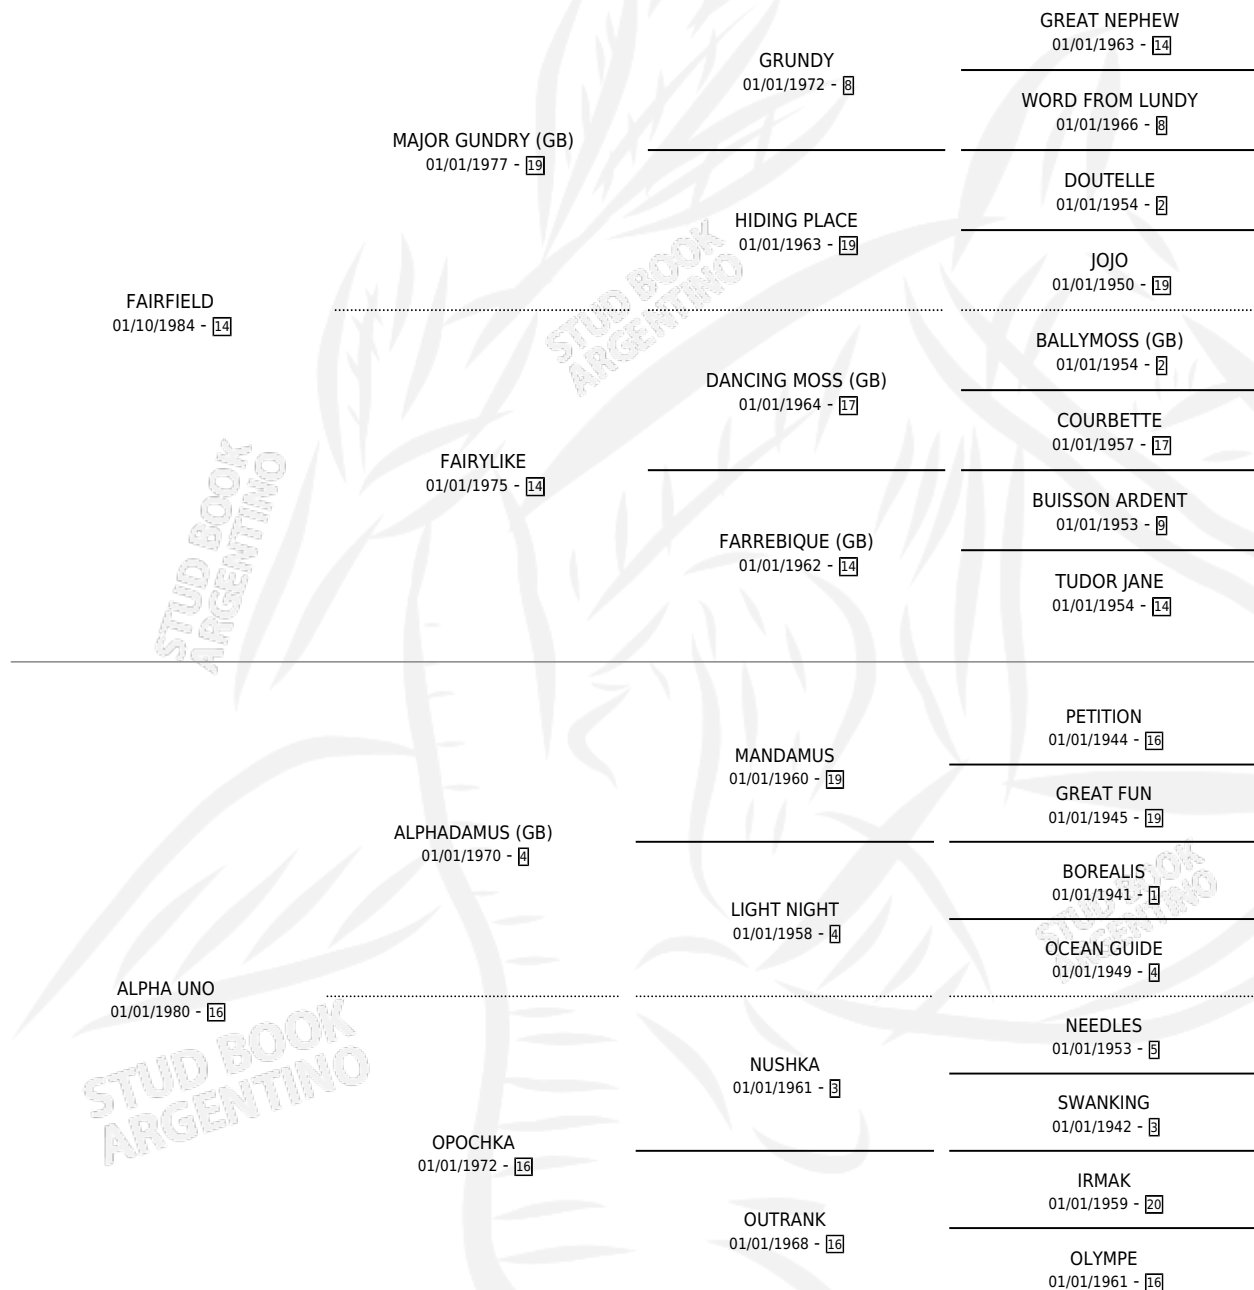

Lugar de nacimiento: La Alianza

Criador: Sin dato

~

HIJOS

	MACHOS	HEMBRAS
1 NACIERON	1	0

SIN ACTUACIONES

PEDIGREE

CAMPAÑA

Solo carreras oficiales de Argentina

POR EDAD

EDAD	CC	1°	2°	3°	4°	5°	NP	CLC	CLG	CLCG1	CLGG1	IMPORTE	GANANCIA / CC
2 AÑOS	1	0	0	0	0	1	0	1	0	0	0	\$396	\$396
3 AÑOS	6	1	1	0	0	0	4	0	0	0	0	\$5,880	\$980
TOTALES	7	1	1	0	0	1	4	1	0	0	0	\$6,276	\$897
%		14.3%	14.3%	0.0%	0.0%	14.3%	57.1%	14.3%	0.0%	0.0%	0.0%		