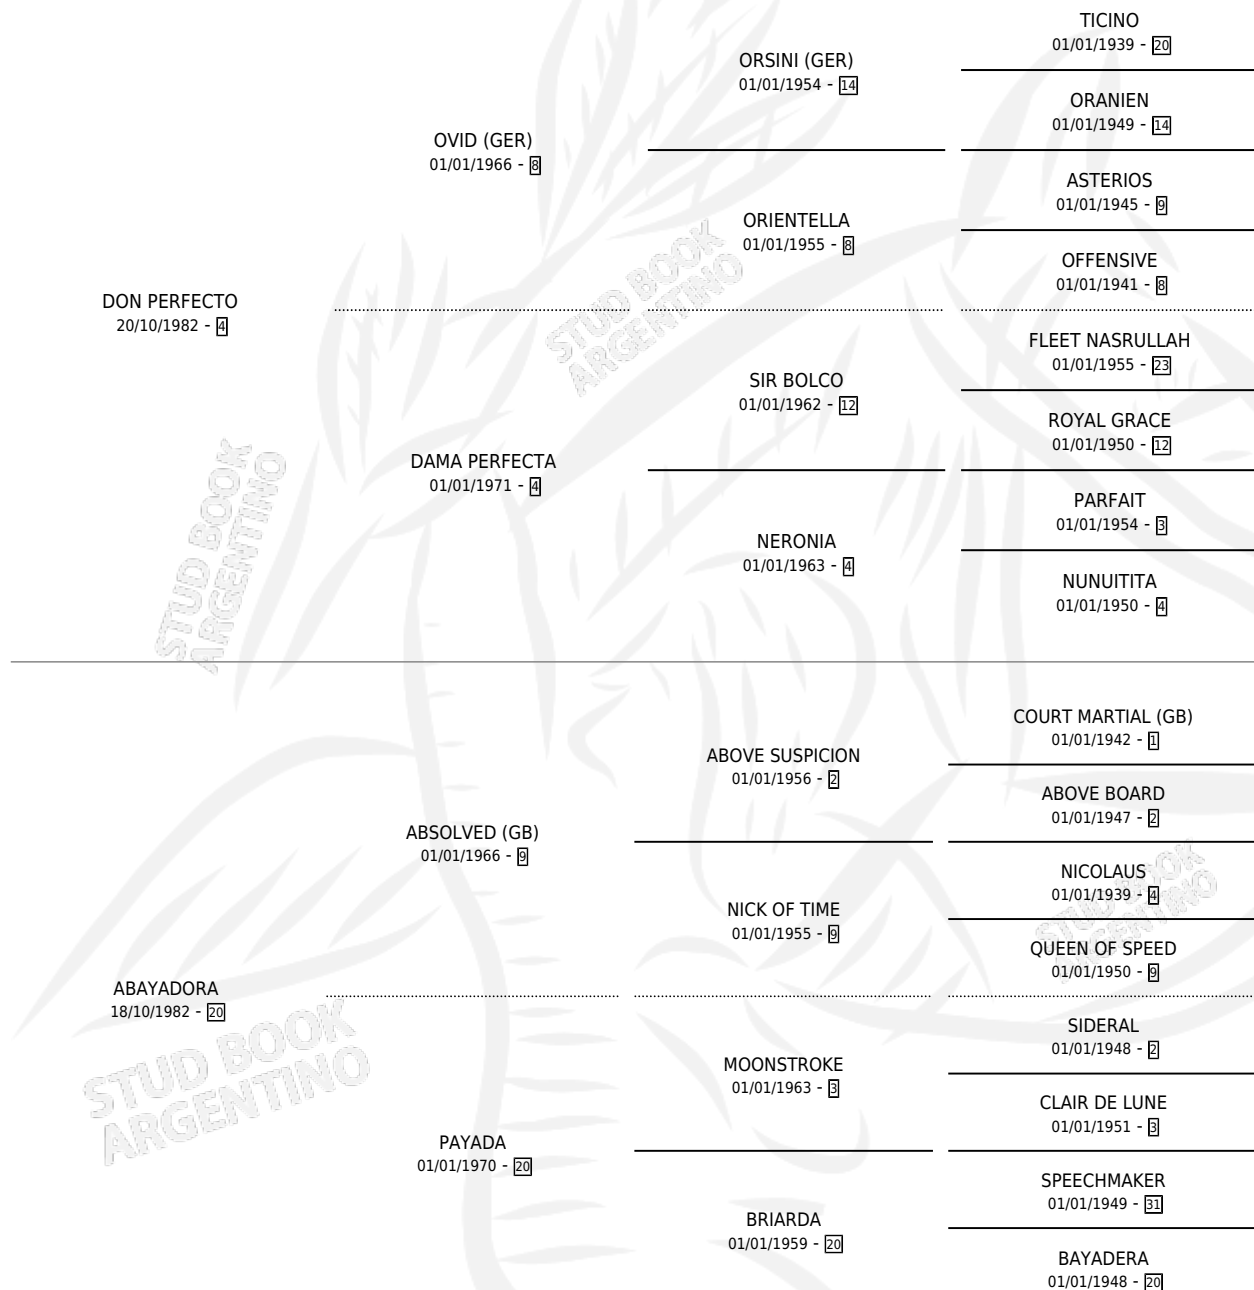

VIDELA DON

por DON PERFECTO y ABAYADORA por ABSOLVED (GB)

Argentina · Macho · Tordillo · SP · 26/08/1996
Familia 20 · Volumen 36

ESTADO

TIPIFICACIÓN SANGUÍNEA	X
TIPIFICACIÓN POR ADN	X
PASAPORTE	X
IDENTIFICACIÓN POR MICROCHIP	X
REPRODUCTOR	X

Lugar de nacimiento: El Roll
Criador: Sin dato

PEDIGREE