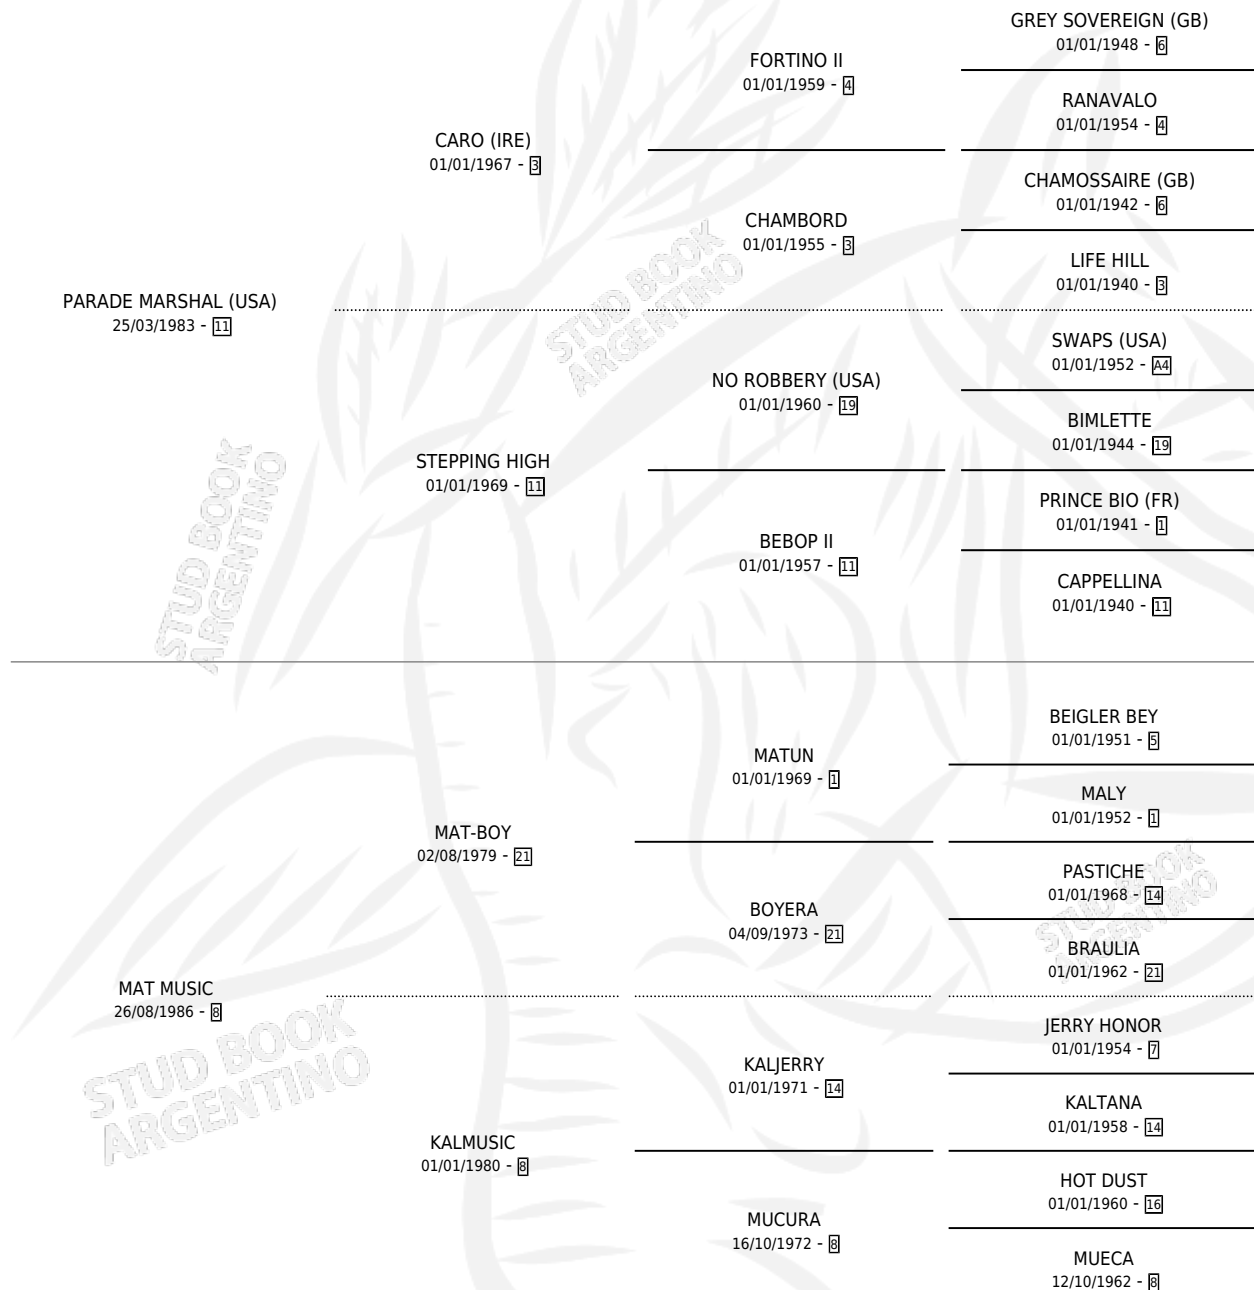

Lugar de nacimiento: Firmamento

Criador: Firmamento

~

HIJOS

	MACHOS	HEMBRAS
10 NACIERON	7	3
9 CORRIERON	6	3
8 GANARON	5	3
2 GANADORES CL	2 GANADORES GR	2 GANADORES G1

PEDIGREE

CAMPAÑA

Solo carreras oficiales de Argentina