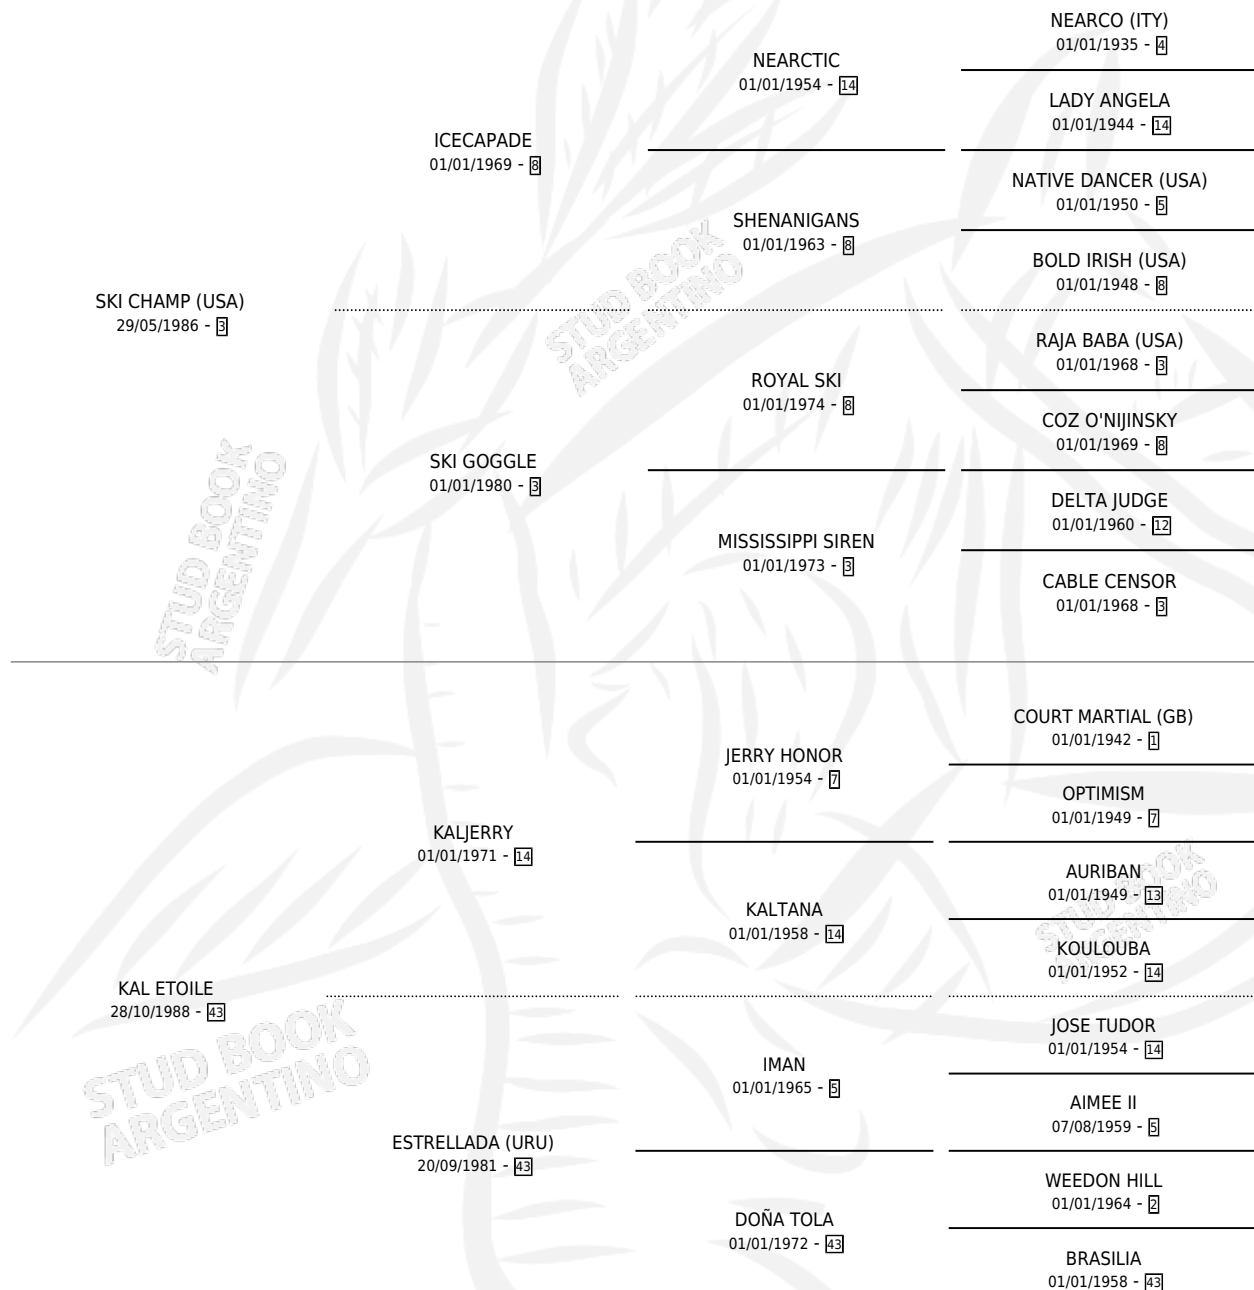

# SKI ETOILE

por SKI CHAMP (USA) y KAL ETOILE por KALJERRY

Argentina · Hembra · Tordillo · SP · 31/08/1996  
Familia 43 · Volumen 36

## ESTADO

TIPIFICACIÓN SANGUÍNEA	✓
TIPIFICACIÓN POR ADN	✓
PASAPORTE	X
IDENTIFICACIÓN POR MICROCHIP	X
REPRODUCTOR	✓

**Lugar de nacimiento:** Firmamento

**Criador:** Firmamento

~

## HIJOS

	MACHOS	HEMBRAS
1 NACIERON	0	1
1 CORRIERON	0	1

SIN ACTUACIONES

## PEDIGREE

S

mientos 1 / Efectividad 25.00%

PADRILLO	PRODUCTO	CRIADOR	1ER SERVICIO	ÚLTIMO SERVICIO
SEATTLE HOOFER (USA)	∅		27/10/2009	22/11/2009
<b>SKI ETOILE</b> WESTERN CAT (USA)	WESTERN SKI (H T, 22/10/2007)	ESECE	24/09/2006	29/10/2006
<b>Datos oficiales del Stud Book Argentino</b> ROCKVILLE	∅		21/11/2003	02/12/2003
Documento generado el 02/05/2026 ROMANOV (IRE)	∅		28/11/2002	28/11/2002
studbook.org.ar				