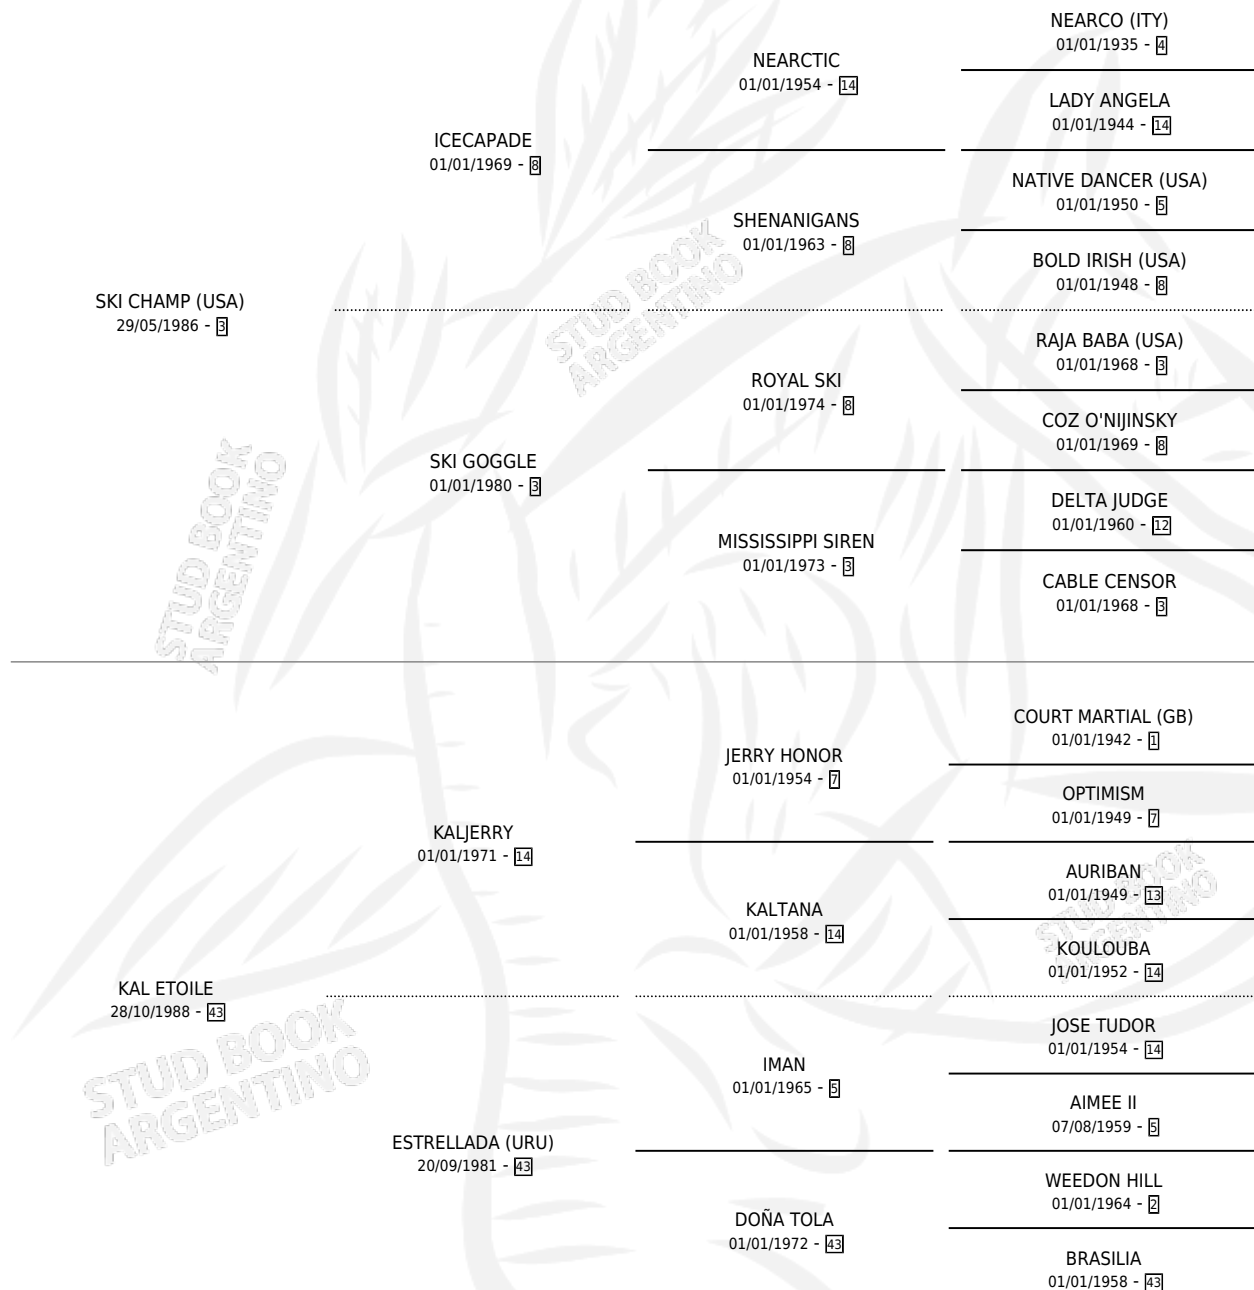

SKI ETOILE

por **SKI CHAMP (USA)** y **KAL ETOILE** por **KALJERRY**

Argentina · Hembra · Tordillo · SP · 31/08/1996
Familia 43 · Volumen 36

ESTADO

TIPIFICACIÓN SANGUÍNEA	✓
TIPIFICACIÓN POR ADN	✓
PASAPORTE	X
IDENTIFICACIÓN POR MICROCHIP	X
REPRODUCTOR	✓

Lugar de nacimiento: Firmamento

Criador: Firmamento

~

HIJOS

	MACHOS	HEMBRAS
1 NACIERON	0	1
1 CORRIERON	0	1

SIN ACTUACIONES

PEDIGREE

S

mientos 1 / Efectividad 25.00%

PADRILLO	PRODUCTO	CRIADOR	1ER SERVICIO	ÚLTIMO SERVICIO
SEATTLE HOOFER (USA)	∅		27/10/2009	22/11/2009
SKI ETOILE	WESTERN SKI (H T, 22/10/2007)	ESECE	24/09/2006	29/10/2006
ROCKVILLE	∅		21/11/2003	02/12/2003
ROMANOV (IRE)	∅		28/11/2002	28/11/2002