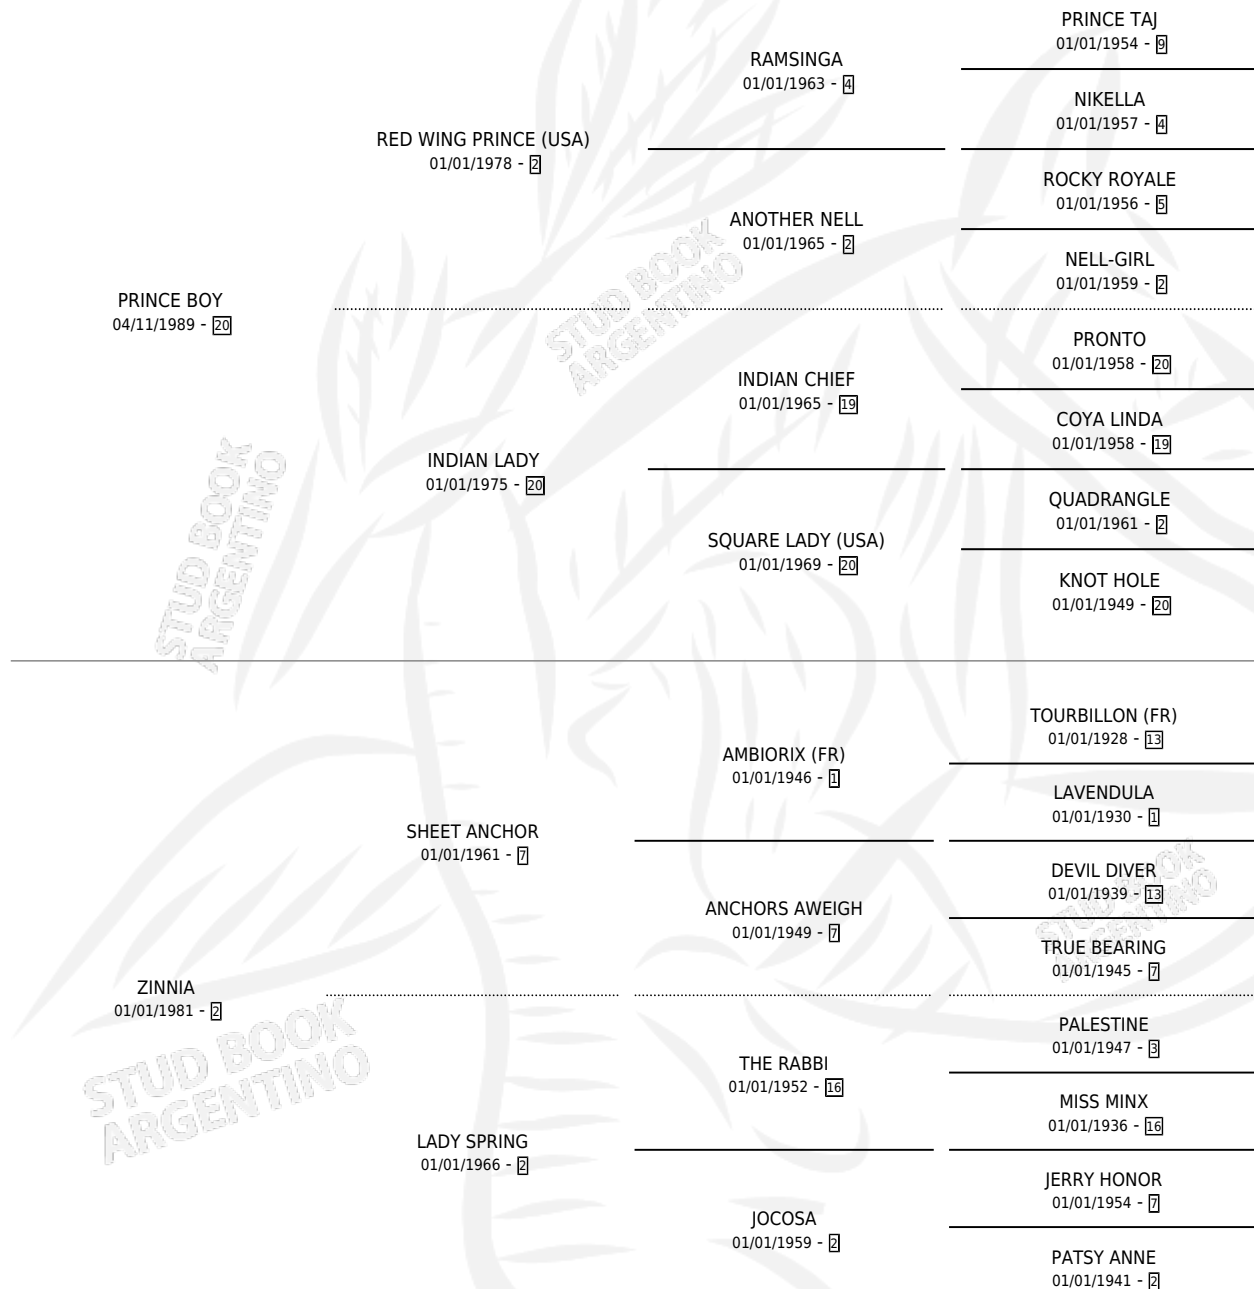

ANCHOR PRINCESS

por PRINCE BOY y ZINNIA por SHEET ANCHOR

Argentina · Hembra · Zaino · SP · 04/09/1996
Familia 2-e · Volumen 36

ESTADO

TIPIFICACIÓN SANGUÍNEA	✓
TIPIFICACIÓN POR ADN	✓
PASAPORTE	X
IDENTIFICACIÓN POR MICROCHIP	X
REPRODUCTOR	✓

Lugar de nacimiento: San Jose del Socorro

Criador: Sin dato

~

HIJOS

	MACHOS	HEMBRAS
2 NACIERON	0	2
1 CORRIERON	0	1
1 GANARON	0	1
0 GANADORES CL	0 GANADORES GR	0 GANADORES G1

PEDIGREE

S

mientos 2 / Efectividad 100%

PADRILLO	PRODUCTO	CRIADOR	1ER SERVICIO	ÚLTIMO SERVICIO
DON BERNARDEZ	QUE CARITA (H A, 21/11/2007)	SIN DATO	15/11/2006	17/11/2006
CAMELO TYPE (USA)	QUE CARITA TYPE (H Z, 15/09/2004)	SIN DATO	08/10/2003	08/10/2003