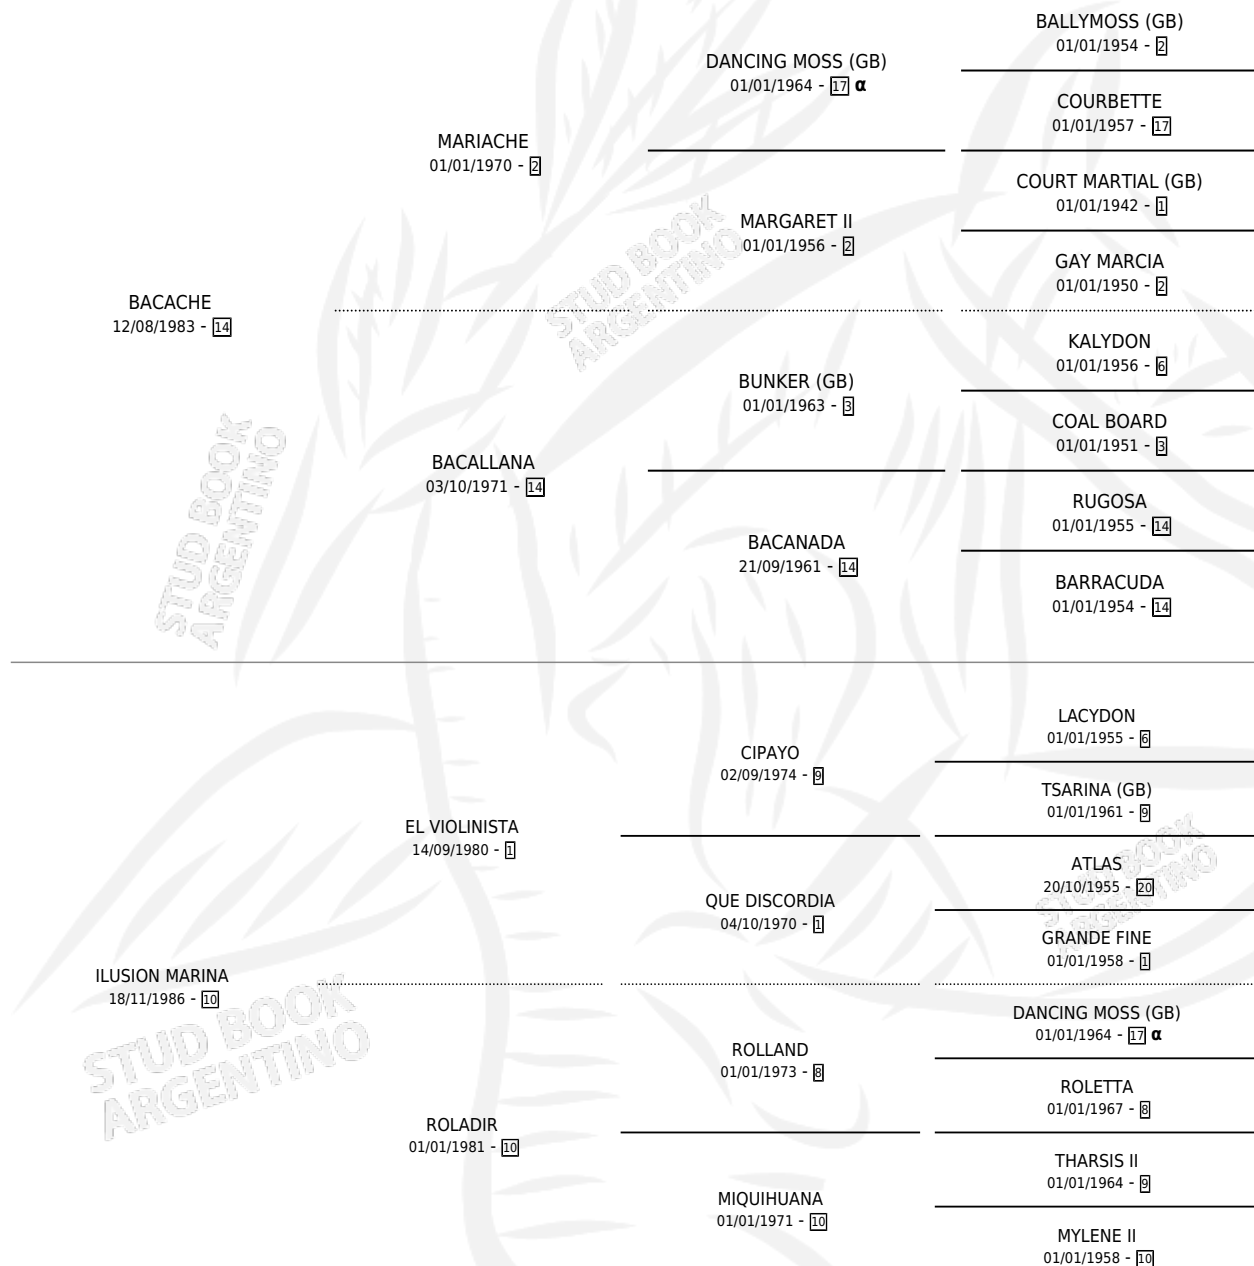

PASSAN

por **BACACHE** y **ILUSION MARINA** por **EL VIOLINISTA**

Argentina · Hembra · Alazan · SP · 10/09/1996
Familia 10-b · Volumen 36

ESTADO

TIPIFICACIÓN SANGUÍNEA	✓
TIPIFICACIÓN POR ADN	X
PASAPORTE	X
IDENTIFICACIÓN POR MICROCHIP	X
REPRODUCTOR	X

Lugar de nacimiento: San Jeronimo Sur
Criador: Sin dato

PEDIGREE

INBREEDING : **α**

CAMPAÑA

Solo carreras oficiales de Argentina

POR EDAD

EDAD	CC	1°	2°	3°	4°	5°	NP	CLC	CLG	CLCG1	CLGG1	IMPORTE	GANANCIA / CC
3 AÑOS	3	0	1	0	0	0	2	0	0	0	0	\$400	\$133
4 AÑOS	4	0	0	0	0	0	4	0	0	0	0	\$0	\$0
TOTALES	7	0	1	0	0	0	6	0	0	0	0	\$400	\$57
%		0.0%	14.3%	0.0%	0.0%	0.0%	85.7%	0.0%	0.0%	0.0%	0.0%		

Placés en Rosario en 7 carreras disputadas.

POR DISTANCIA

HIPODROMO	CC	1°	2°	3°	4°	5°	NP	CLC	CLG	CLCG1	CLGG1	IMPORTE
ROSARIO	6	0	1	0	0	0	5	0	0	0	0	\$400
1100 MTS	4	0	1	0	0	0	3	0	0	0	0	\$400
1000 MTS	2	0	0	0	0	0	2	0	0	0	0	\$0
PALERMO	1	0	0	0	0	0	1	0	0	0	0	\$0
1000 MTS	1	0	0	0	0	0	1	0	0	0	0	\$0