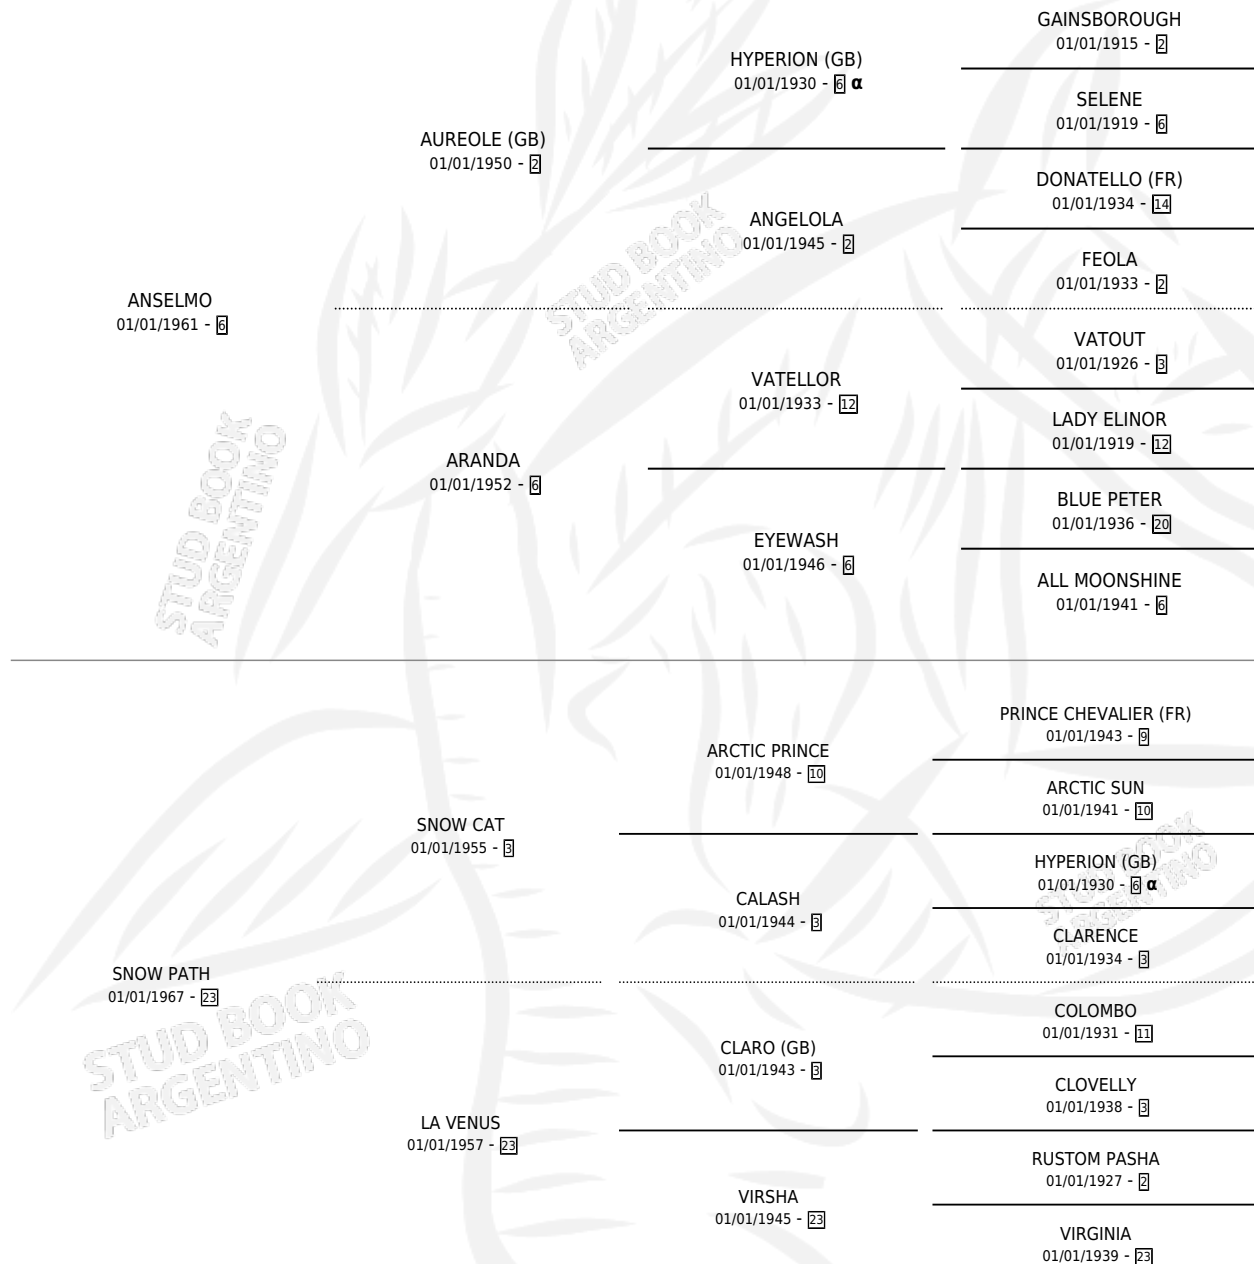

ASTROLOGA

por ANSELMO y SNOW PATH por SNOW CAT

Argentina · Hembra · Alazan · SP · 01/01/1972
Familia 23-a · Volumen 28

ESTADO

TIPIFICACIÓN SANGUÍNEA	X
TIPIFICACIÓN POR ADN	X
PASAPORTE	X
IDENTIFICACIÓN POR MICROCHIP	X
REPRODUCTOR	✓

Lugar de nacimiento: Campo particular

Criador: Asociacion Cooperativa De Criadores De Caballos De Carrera

~

HIJOS

	MACHOS	HEMBRAS
5 NACIERON	1	4
2 CORRIERON	1	1
2 GANARON	1	1

0	0	0
GANADORES CL	GANADORES GR	GANADORES G1

PEDIGREE

INBREEDING : α