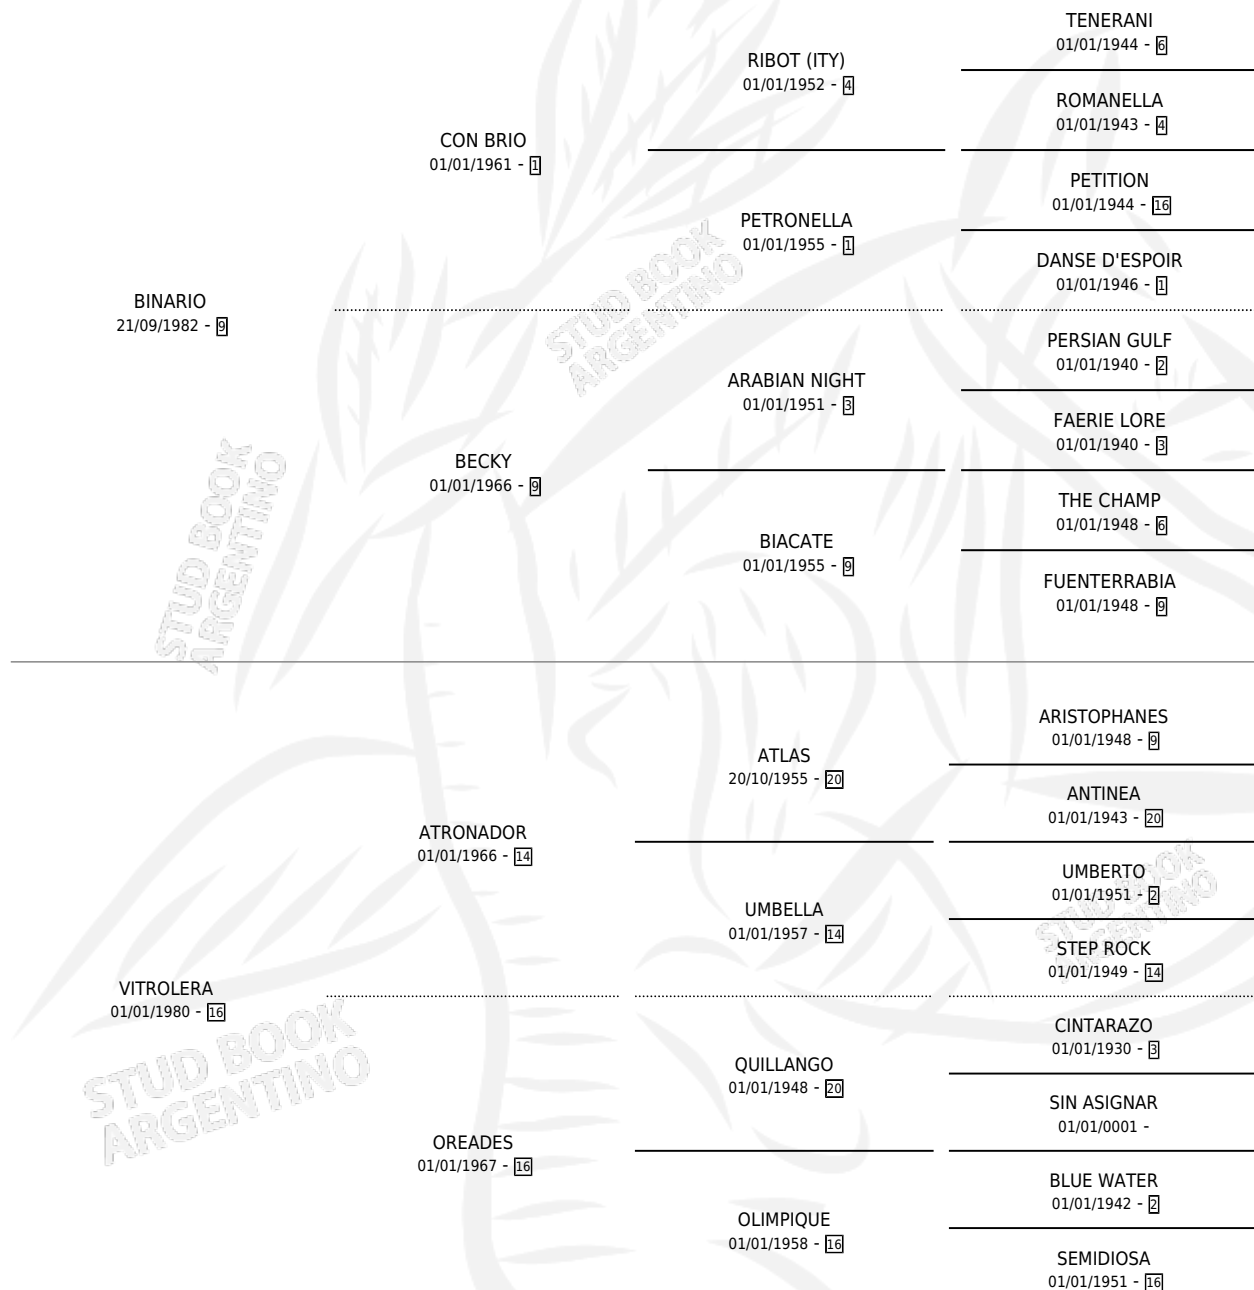

HERMOSA BIN

por BINARIO y VITROLERA por ATRONADOR

Argentina · Hembra · Alazan Tostado · SP · 24/08/1996
Familia 16-d · Volumen 36

ESTADO

TIPIFICACIÓN SANGUÍNEA	✓
TIPIFICACIÓN POR ADN	✓
PASAPORTE	X
IDENTIFICACIÓN POR MICROCHIP	X
REPRODUCTOR	✓

Lugar de nacimiento: Maria del Sol

Criador: Sin dato

~

HIJOS

	MACHOS	HEMBRAS
6 NACIERON	1	5
2 CORRIERON	0	2
1 GANARON	0	1
0 GANADORES CL	0 GANADORES GR	0 GANADORES G1

PEDIGREE

S

cimientos 6 / Efectividad 46.15%

PADRILLO	PRODUCTO	CRIADOR	1ER SERVICIO	ÚLTIMO SERVICIO
GRAN POSTOR	Ø		30/11/2013	30/11/2013
HERMOSA BIN	Ø		10/12/2012	10/12/2012
Datos oficiales del Stud Book Argentino				
Documento generado el 02/05/2026		GARCIA ARIEL FERNANDO		
GRAN POSTOR	GRAN HERMOSA MORA (H A, 14/10/2012)	SANTANGELO OSVALDO HORACIO MAKIMOTO LIDIA GRISELDA	20/09/2011	01/11/2011
studbook.org.ar				
BIG BIDDER	Ø		06/08/2011	26/08/2011
CROWNING STORM (USA)	DULCE ALMA (H ZD, 01/11/2010)	GARCIA ARIEL FERNANDO SANTANGELO OSVALDO HORACIO MAKIMOTO LIDIA GRISELDA	24/11/2009	24/11/2009
BIG BIDDER	GRAN DESAFIO (M Z, 02/10/2009)	GARCIA ARIEL FERNANDO SANTANGELO OSVALDO HORACIO MAKIMOTO LIDIA GRISELDA	15/10/2008	15/10/2008
BIG BIDDER	Ø		10/10/2007	10/10/2007
BOMBAZO TOSS	Ø		26/10/2006	06/12/2006
BOMBAZO TOSS	Ø		16/10/2005	16/10/2005
FIRST HALO	FIRST BIN (H A, 23/09/2005)	SORBA OSCAR ORLANDO	07/10/2004	07/10/2004
VALOR ORO	VALE SAMARITANA (H Z, 28/09/2004)	ALBORADA	22/10/2003	22/10/2003
VALOR ORO	VALE VITROLERA (H Z, 08/09/2003)	ALBORADA	05/10/2002	05/10/2002
DANNY JACK	Ø		19/09/2001	19/09/2001