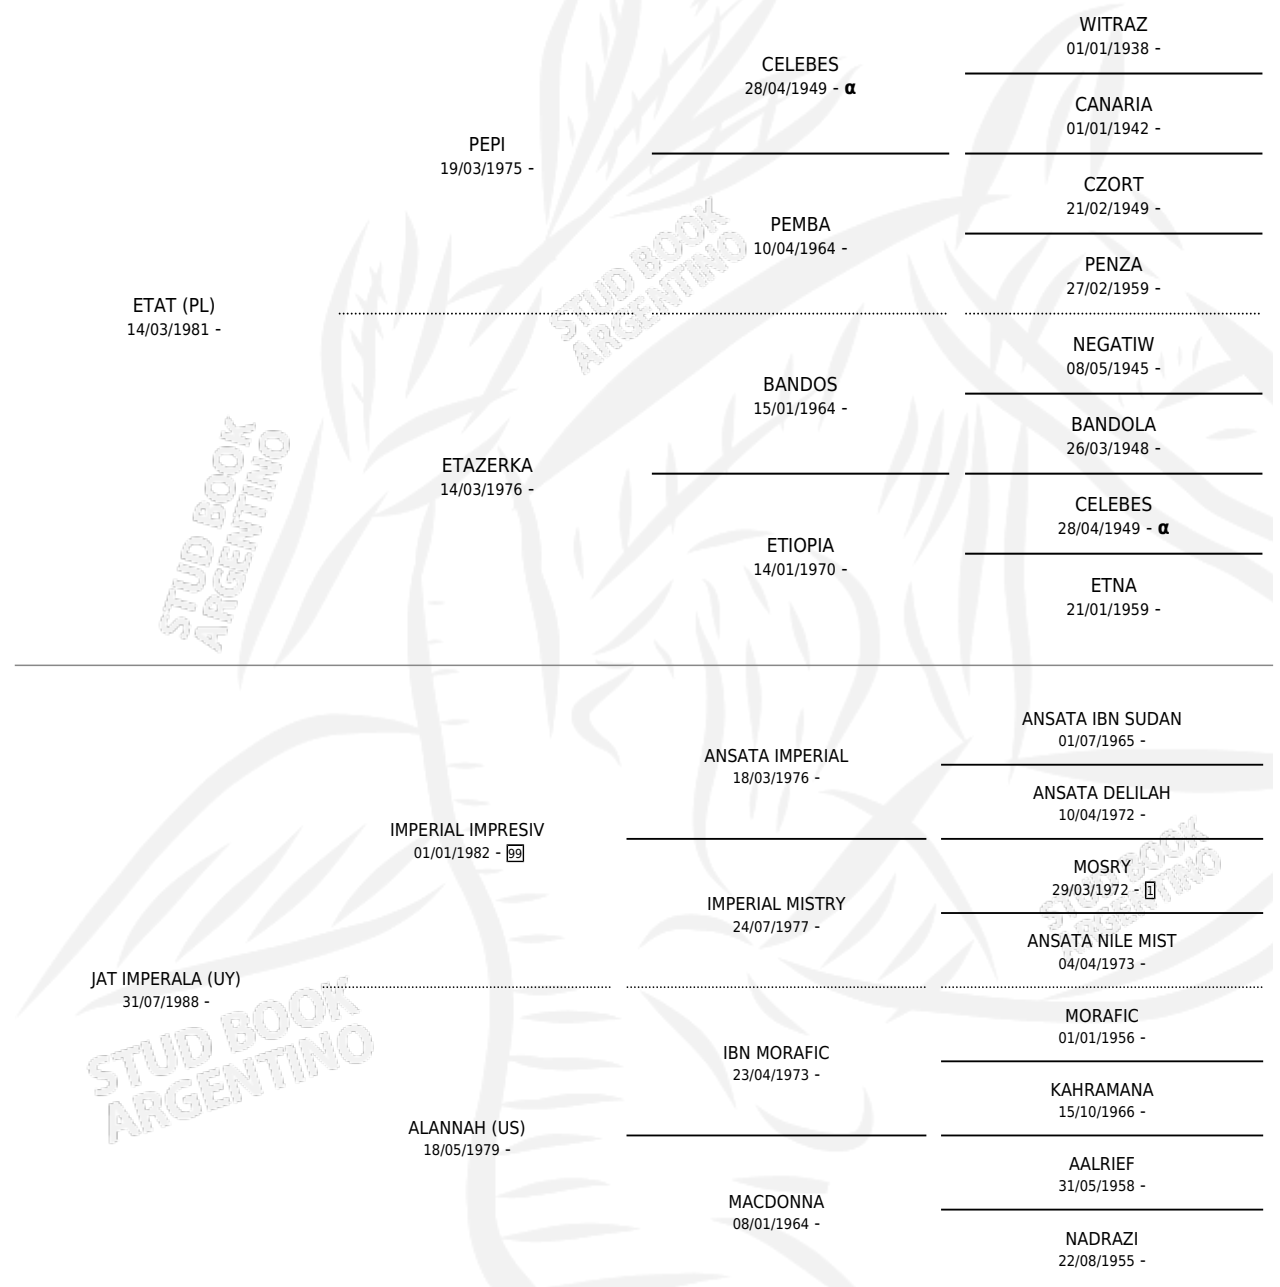

Lugar de nacimiento: Cal Ramon
Criador: Serra Gerardo Francisco Juan

~

HIJOS

	MACHOS	HEMBRAS
6 NACIERON	5	1
SIN ACTUACIONES		

PEDIGREE

INBREEDING : α

S

mientos **6** / Efectividad **100%**