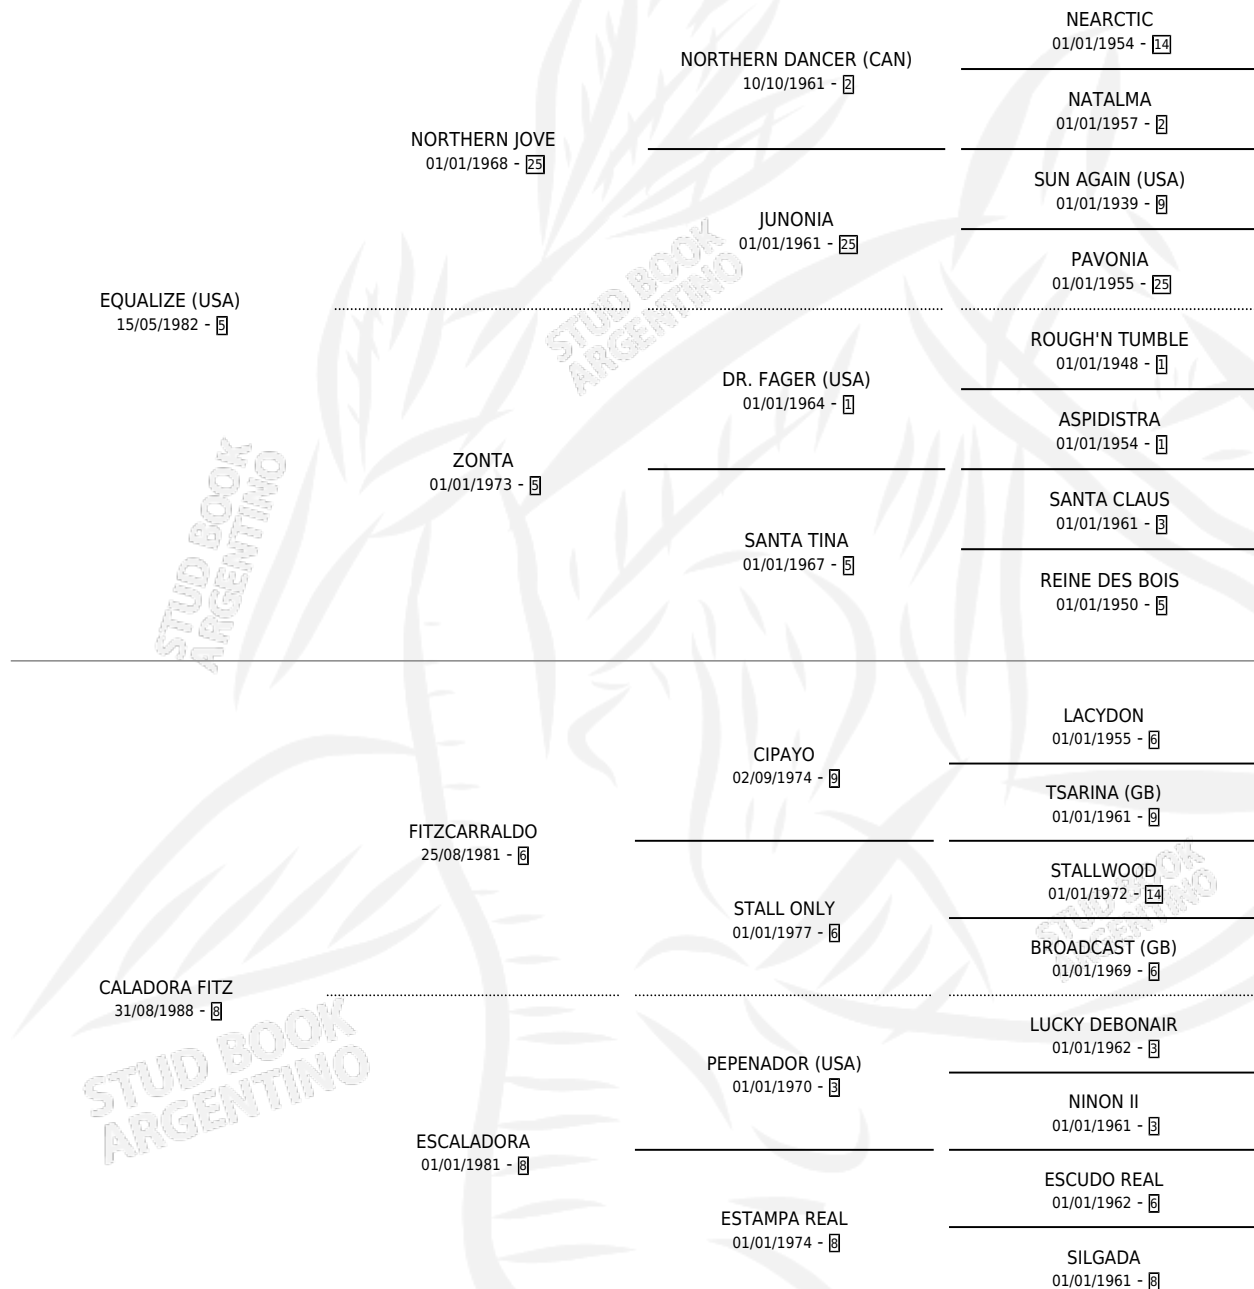

PURA TIMBA

por **EQUALIZE (USA)** y **CALADORA FITZ** por **FITZCARRALDO**

Argentina · Hembra · Tordillo · SP · 01/10/1996
Familia 8-j · Volumen 36

ESTADO

TIPIFICACIÓN SANGUÍNEA	✓
TIPIFICACIÓN POR ADN	✓
PASAPORTE	X
IDENTIFICACIÓN POR MICROCHIP	X
REPRODUCTOR	✓

Lugar de nacimiento: Santa Victoria
Criador: Santa Victoria

~

HIJOS

	MACHOS	HEMBRAS
7 NACIERON	3	4
6 CORRIERON	3	3
4 GANARON	3	1

0	0	0
GANADORES CL	GANADORES GR	GANADORES G1

PEDIGREE