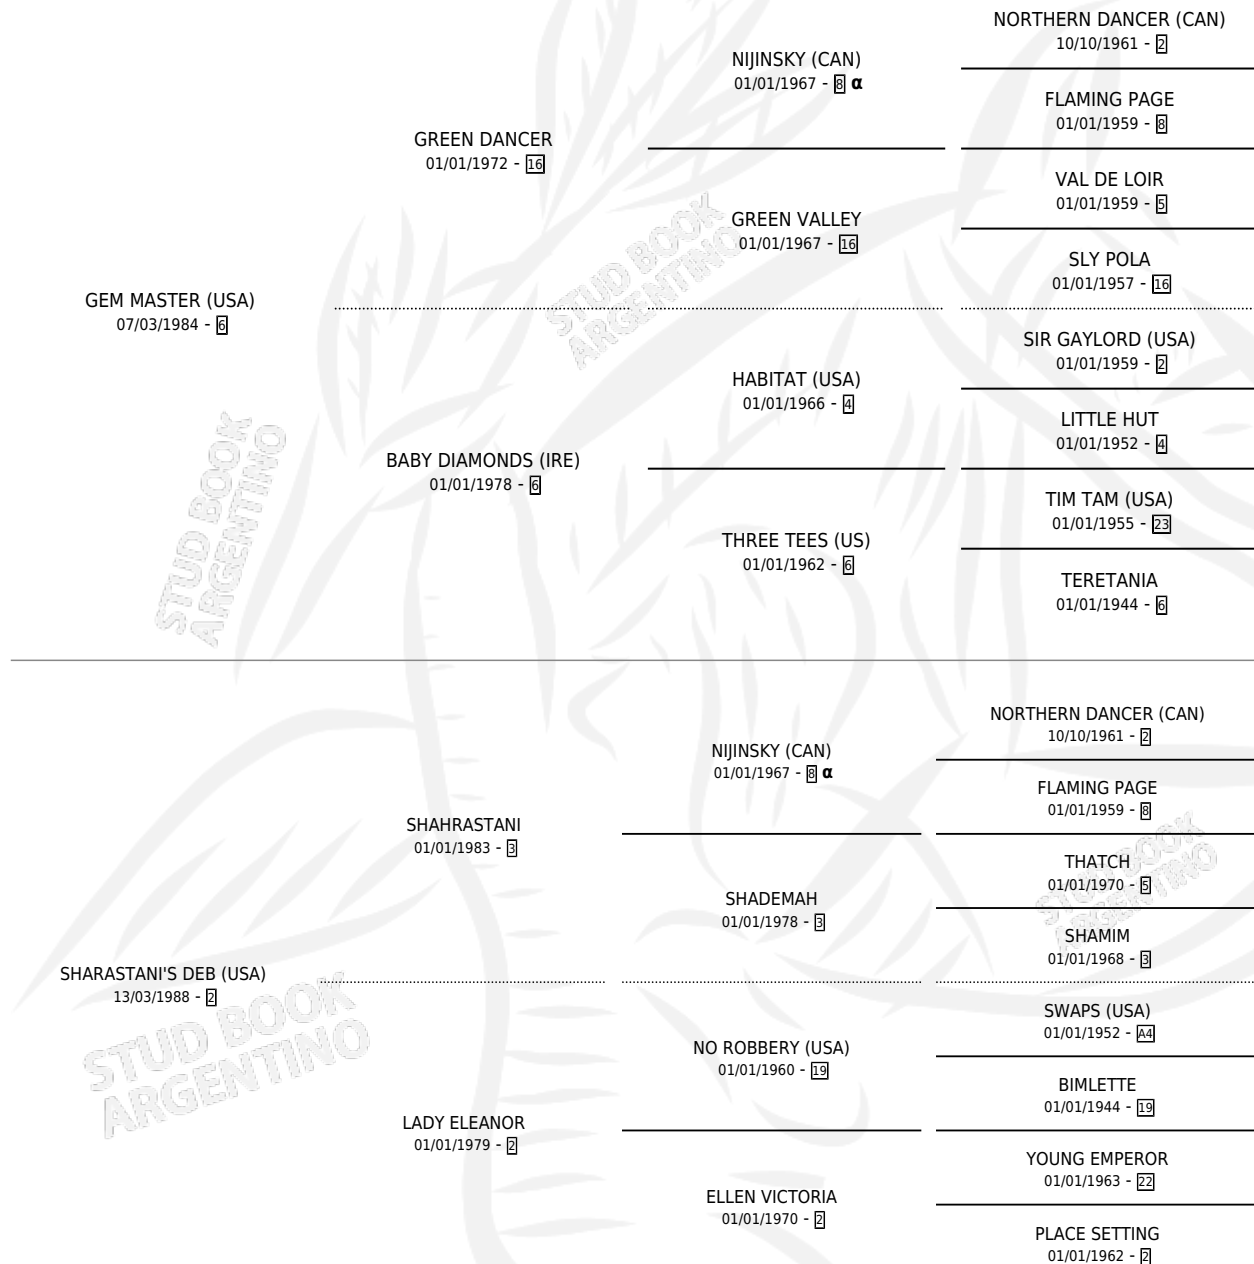

SHARAST

por **GEM MASTER (USA)** y **SHARASTANI'S DEB (USA)** por **SHAHRASTANI**

Argentina · Hembra · Zaino Colorado · SP · 17/09/1996
Familia 2-d · Volumen 36

ESTADO

TIPIFICACIÓN SANGUÍNEA	✓
TIPIFICACIÓN POR ADN	✓
PASAPORTE	X
IDENTIFICACIÓN POR MICROCHIP	X
REPRODUCTOR	✓

Lugar de nacimiento: Vacacion

Criador: Vacacion

~

HIJOS

	MACHOS	HEMBRAS
8 NACIERON	6	2
6 CORRIERON	4	2
4 GANARON	3	1
0 GANADORES CL	0 GANADORES GR	0 GANADORES G1

PEDIGREE

INBREEDING : α

EXPORTACIÓN / IMPORTACIÓN

FECHA	MOVIMIENTO	PAÍS
27/07/2001	IMPORTADO	PARAGUAY
11/12/1998	EXPORTADO	PARAGUAY

~

CAMPAÑA

Solo carreras oficiales de Argentina

POR EDAD

EDAD	CC	1°	2°	3°	4°	5°	NP	CLC	CLG	CLCG1	CLGG1	IMPORTE	GANANCIA / CC
5 AÑOS	7	3	1	1	1	1	0	0	0	0	0	\$12,496	\$1,785
6 AÑOS	7	0	0	0	2	2	3	0	0	0	0	\$695	\$99
TOTALES	14	3	1	1	3	3	3	0	0	0	0	\$13,191	\$942
%		21.4%	7.1%	7.1%	21.4%	21.4%	21.4%	0.0%	0.0%	0.0%	0.0%		

Ganadora de 3 carreras en San Isidro y Palermo debutando - \$13,191, a los 5 años.

POR DISTANCIA

HIPODROMO	CC	1°	2°	3°	4°	5°	NP	CLC	CLG	CLCG1	CLGG1	IMPORTE
SAN ISIDRO	10	1	1	1	2	2	3	0	0	0	0	\$6,056
1600 MTS	6	0	0	1	2	1	2	0	0	0	0	\$1,216
1400 MTS	4	1	1	0	0	1	1	0	0	0	0	\$4,840
PALERMO	4	2	0	0	1	1	0	0	0	0	0	\$7,135
1800 MTS	1	0	0	0	1	0	0	0	0	0	0	\$135
1200 MTS	1	0	0	0	0	1	0	0	0	0	0	\$0
1400 MTS	2	2	0	0	0	0	0	0	0	0	0	\$7,000