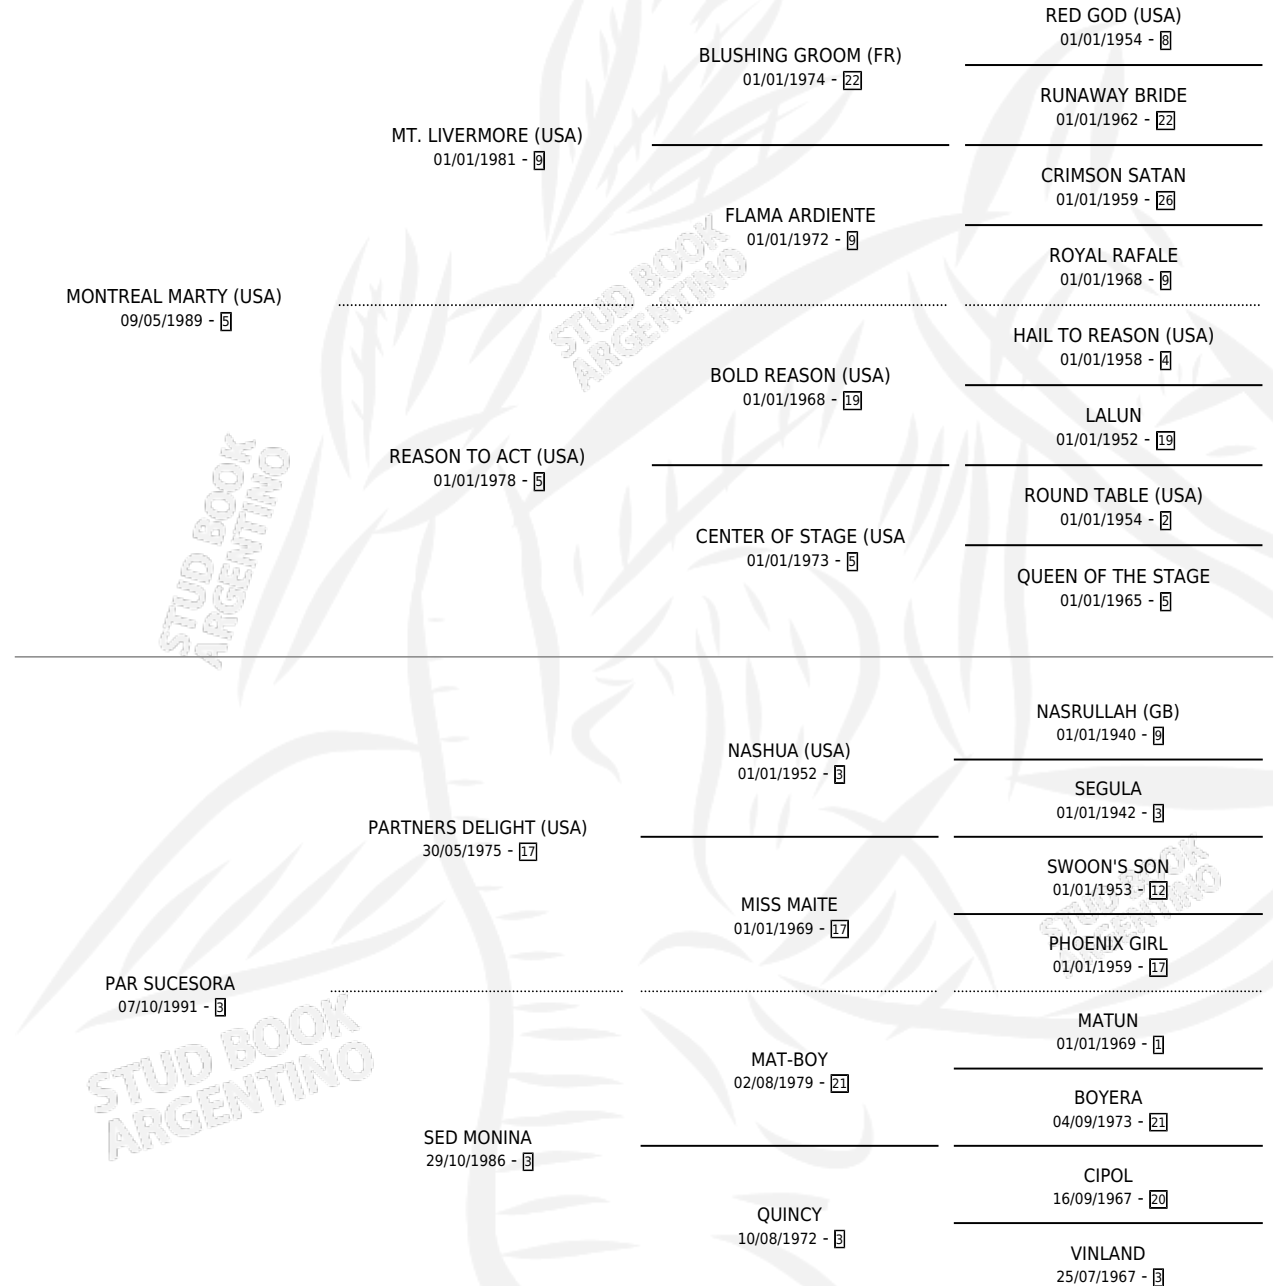

LA SUCESIVA

por **MONTREAL MARTY (USA)** y **PAR SUCESORA** por **PARTNERS DELIGHT (USA)**

Argentina · Hembra · Alazan · SP · 01/08/1996
Familia 3-I · Volumen 36

ESTADO

TIPIFICACIÓN SANGUÍNEA	X
TIPIFICACIÓN POR ADN	X
PASAPORTE	X
IDENTIFICACIÓN POR MICROCHIP	X
REPRODUCTOR	X

Lugar de nacimiento: Las Camelias

Criador: Sin dato

PEDIGREE

LA SUCESIVA

Datos oficiales del Stud Book Argentino

Documento generado el 09/05/2026

studbook.org.ar