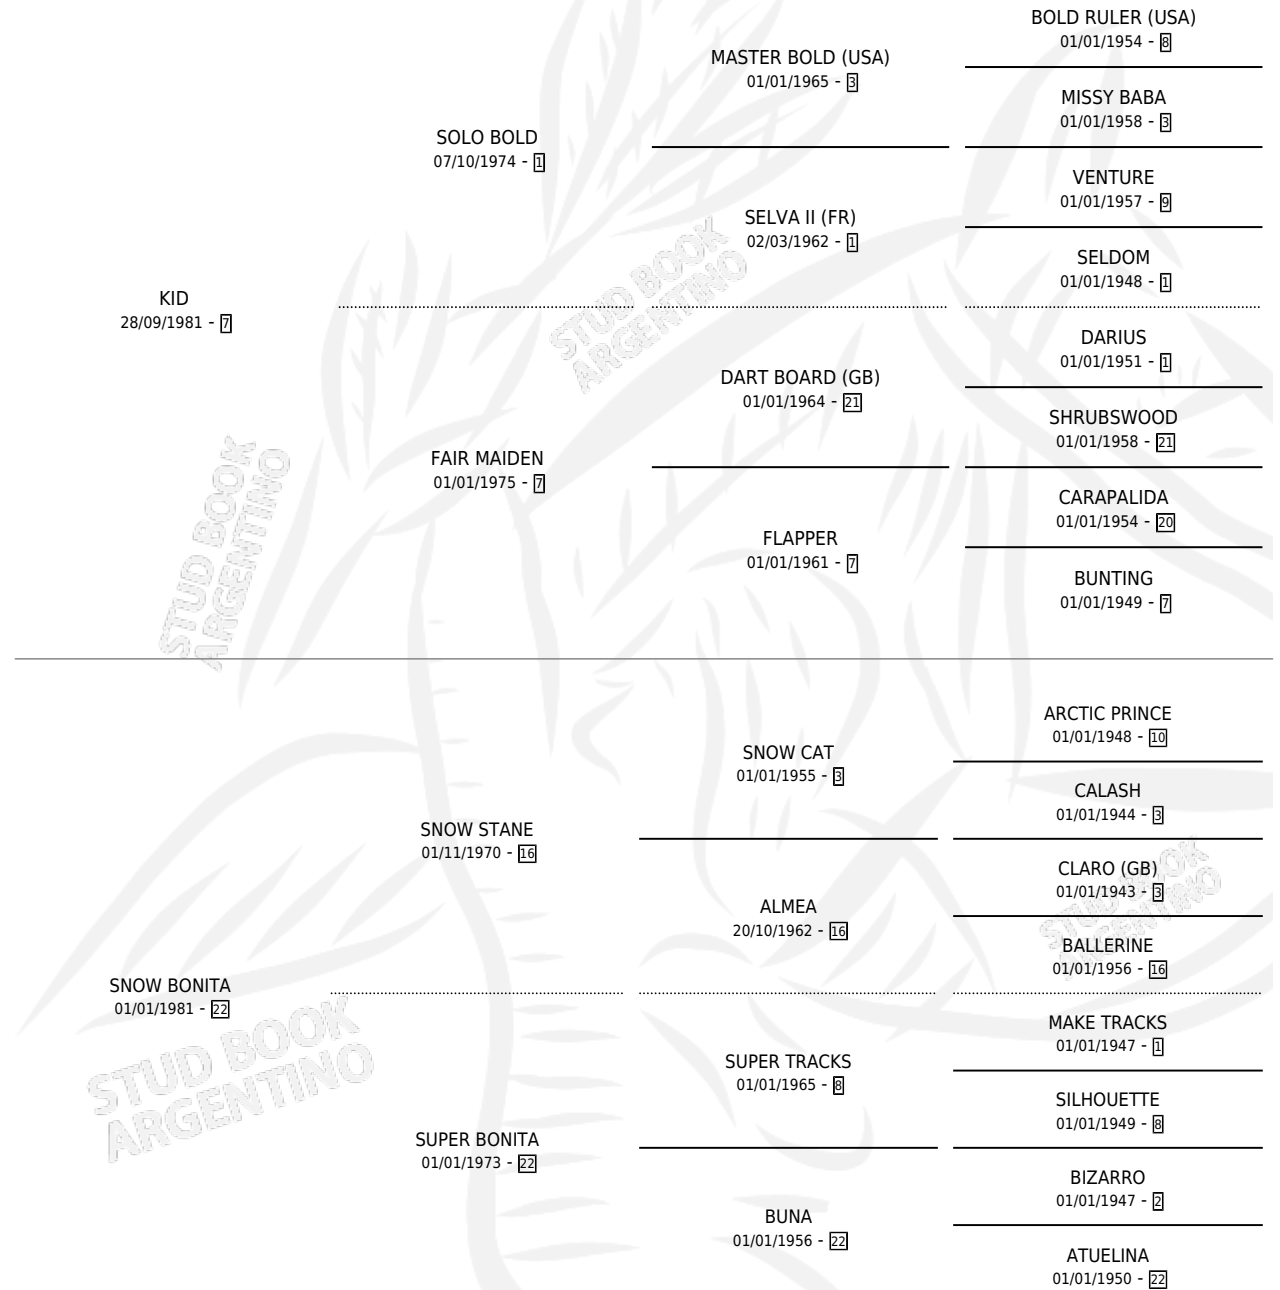

COWLICK KID

por KID y SNOW BONITA por SNOW STANE

Argentina · Hembra · Zaino · SP · 30/08/1996
Familia 22-b · Volumen 36

ESTADO

TIPIFICACIÓN SANGUÍNEA	✓
TIPIFICACIÓN POR ADN	X
PASAPORTE	X
IDENTIFICACIÓN POR MICROCHIP	X
REPRODUCTOR	X

Lugar de nacimiento: Don Jacobo

Criador: Sin dato

PEDIGREE

COWLICK KID

Datos oficiales del Stud Book Argentino

Documento generado el 14/05/2026

studbook.org.ar