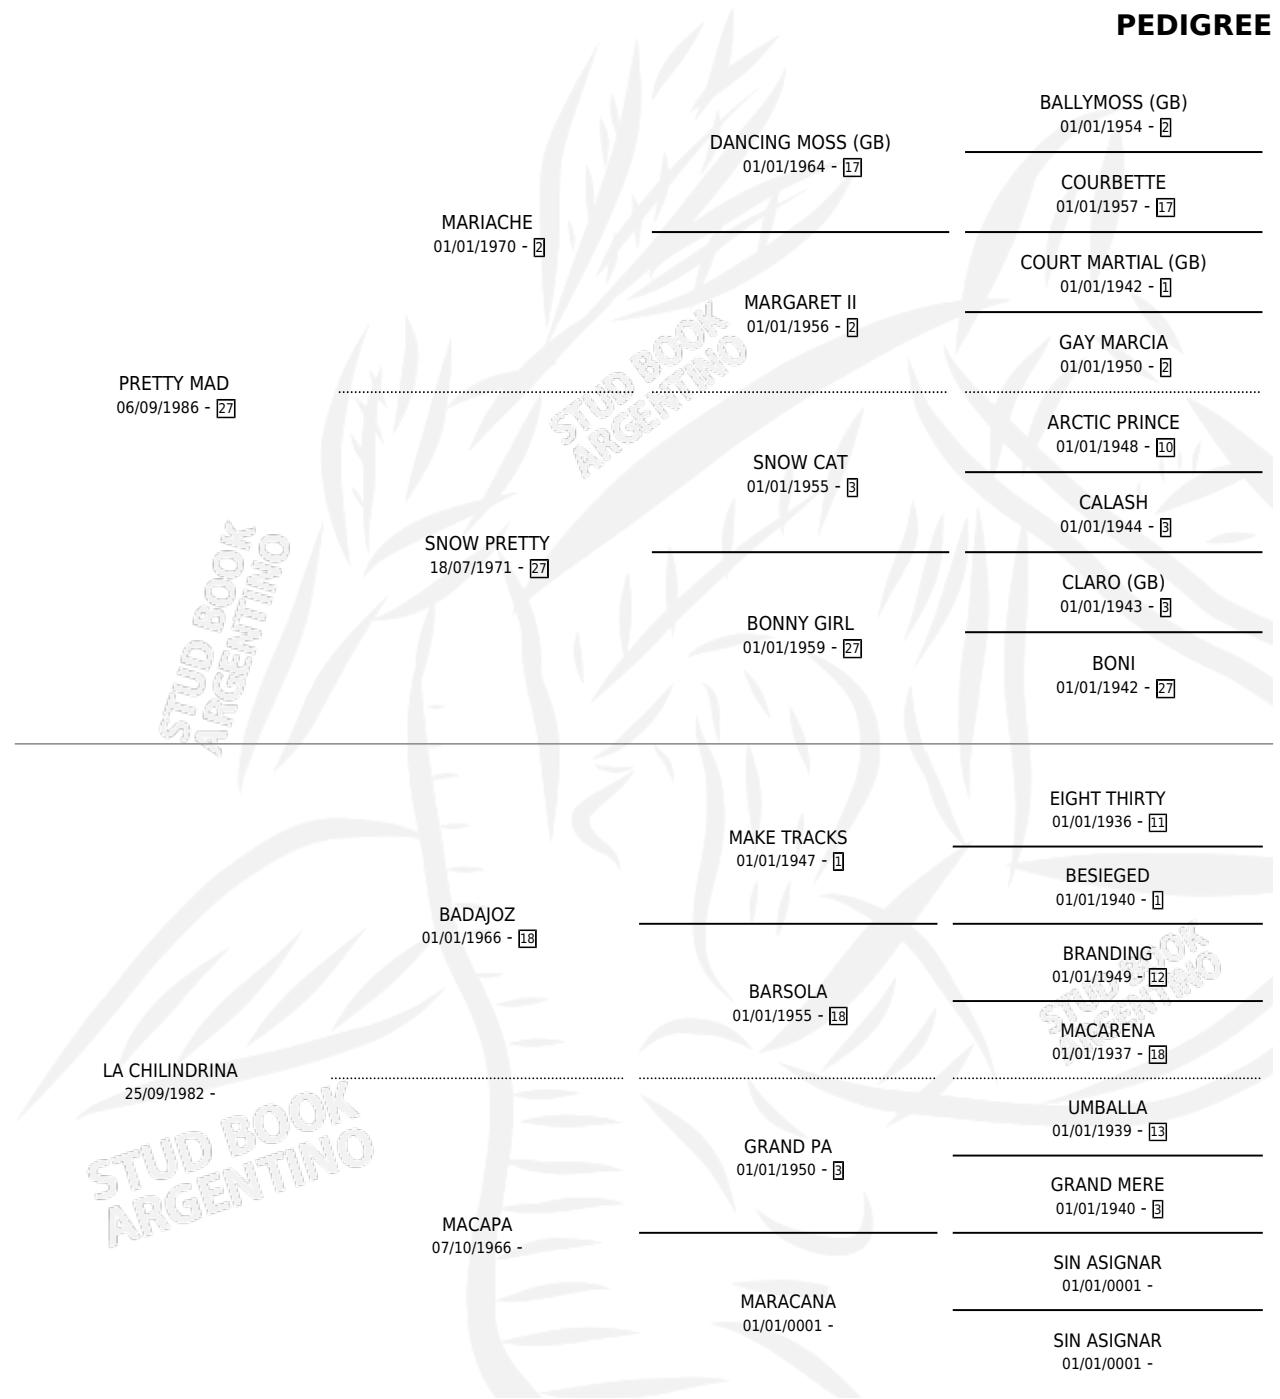

PRETTY CHORRA

PEDIGREE

por PRETTY MAD y LA CHILINDRINA por BADAJOZ

Argentina · Hembra · Zaino · SP · 10/09/1996
Familia · Volumen 36

ESTADO

TIPIFICACIÓN SANGUÍNEA	✓
TIPIFICACIÓN POR ADN	✓
PASAPORTE	X
IDENTIFICACIÓN POR MICROCHIP	X
REPRODUCTOR	✓

Lugar de nacimiento: Don Jacobo

Criador: Sin dato

~

HIJOS

	MACHOS	HEMBRAS
2 NACIERON	0	2
SIN ACTUACIONES