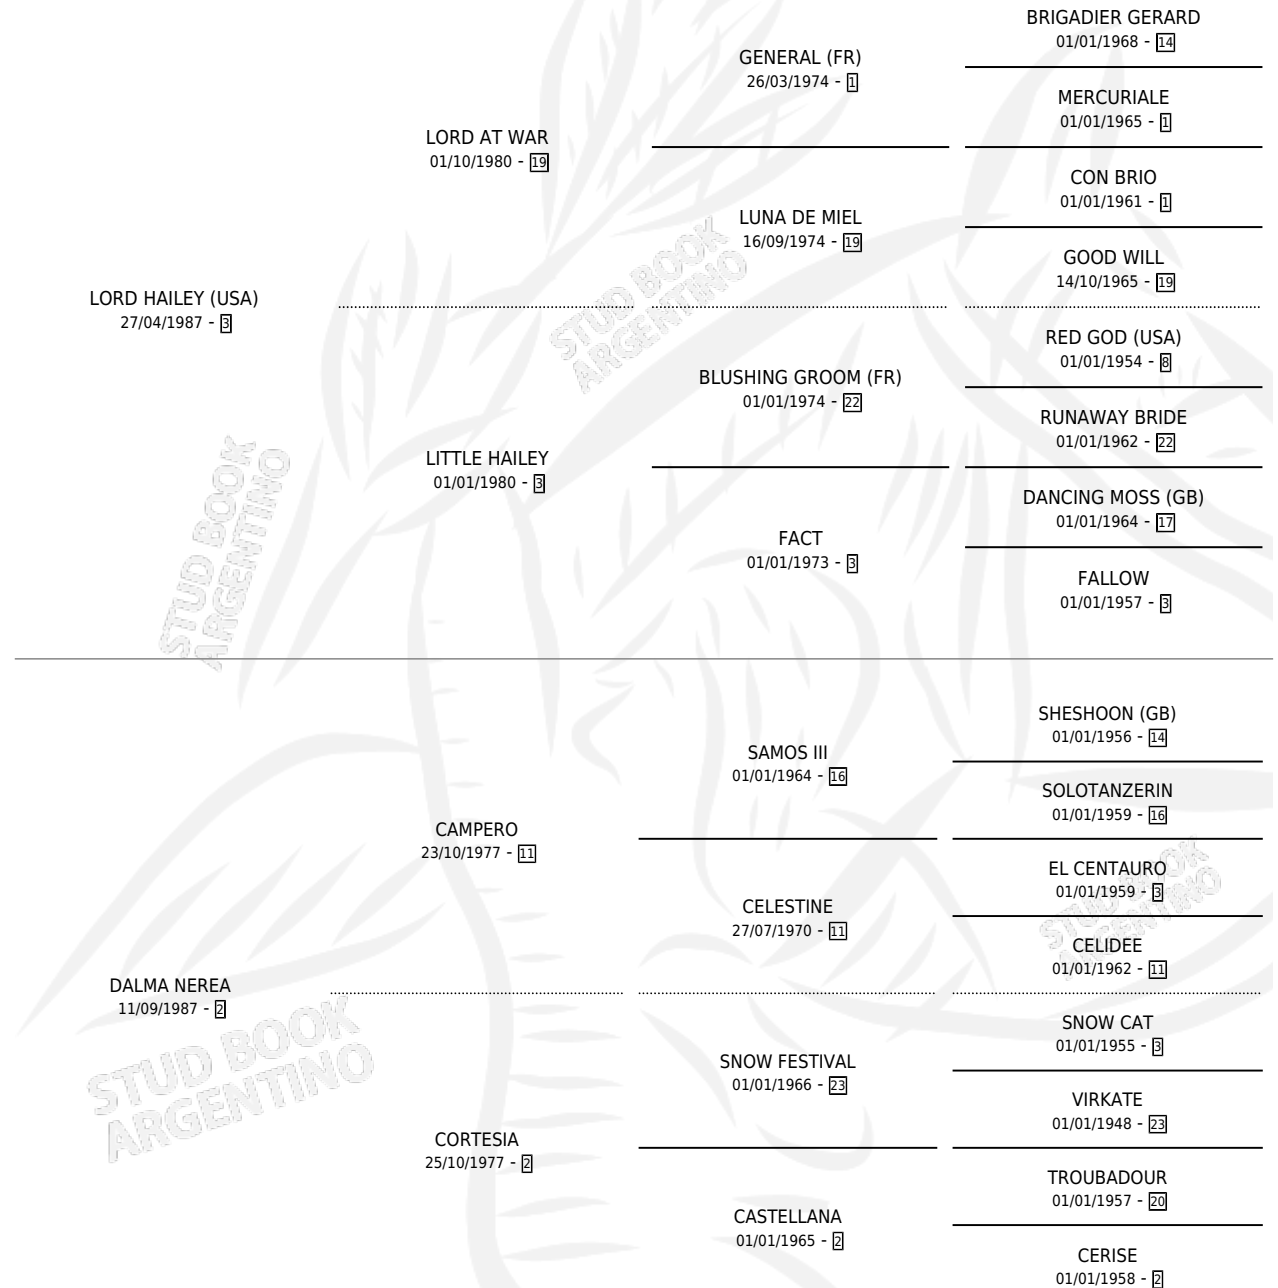

GUILLOTE

por LORD HAILEY (USA) y DALMA NEREA por CAMPERO

Argentina · Macho · Alazan · SP · 21/09/1996
Familia 2-f · Volumen 36

ESTADO

TIPIFICACIÓN SANGUÍNEA	✓
TIPIFICACIÓN POR ADN	X
PASAPORTE	X
IDENTIFICACIÓN POR MICROCHIP	X
REPRODUCTOR	X

Lugar de nacimiento: Los Prados

Criador: Sin dato

PEDIGREE

GUILLOTE

Datos oficiales del Stud Book Argentino

Documento generado el 04/05/2026

studbook.org.ar