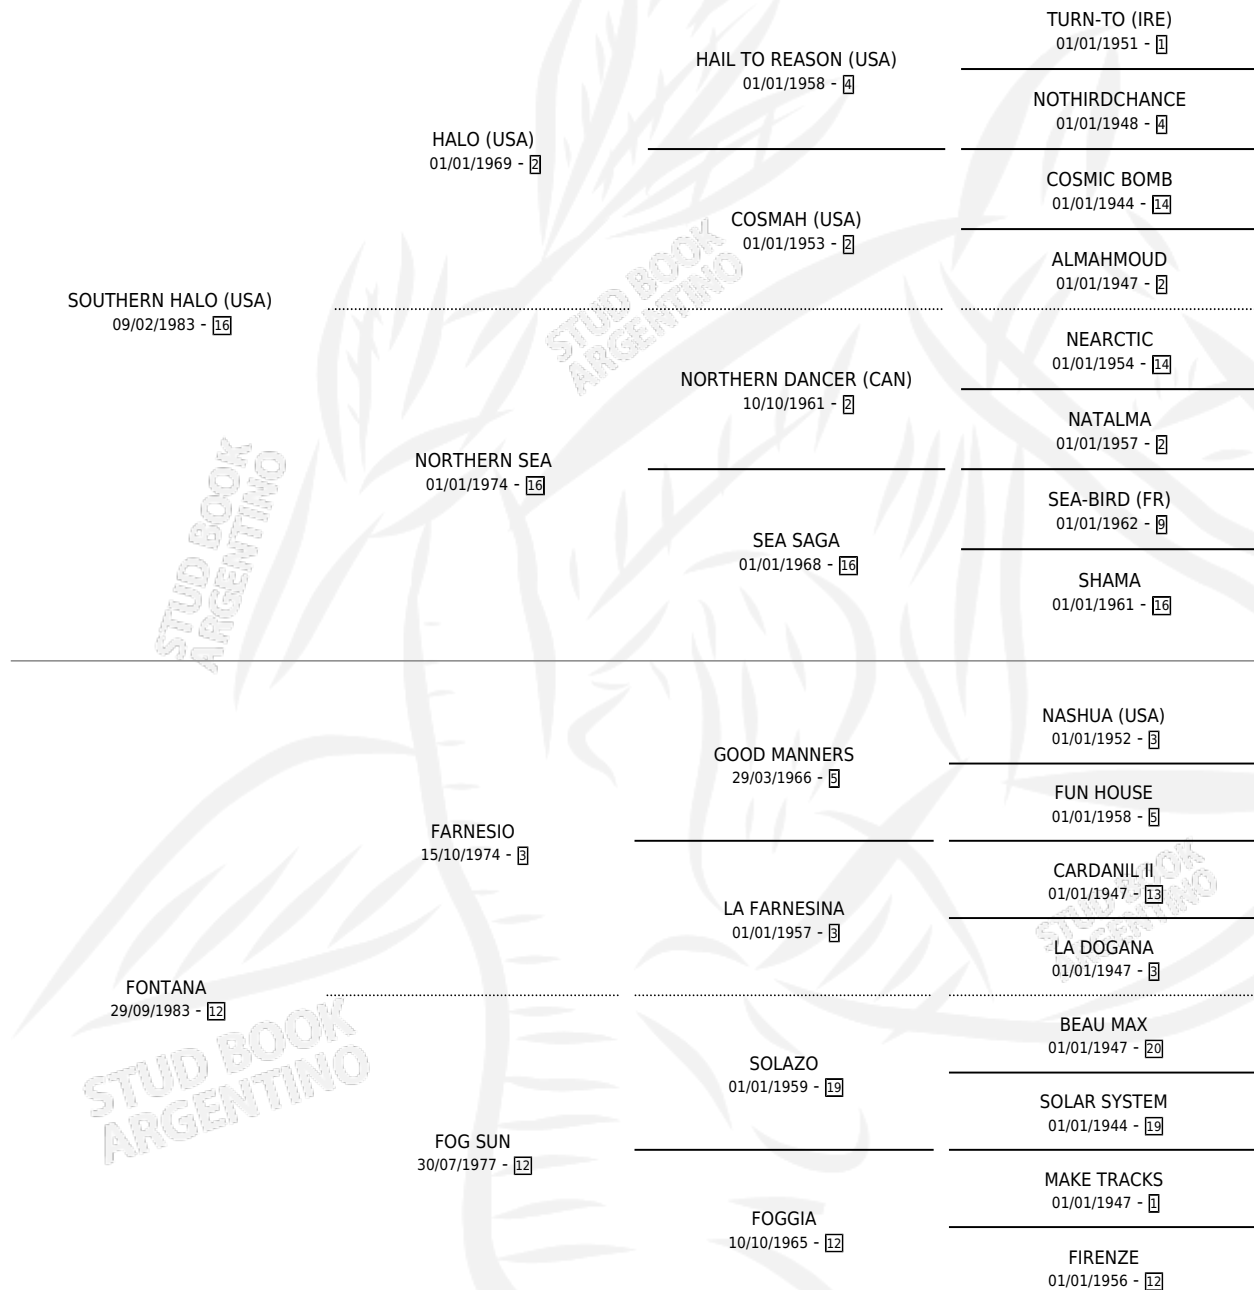

FOREST HILLS

por SOUTHERN HALO (USA) y FONTANA por FARNESIO

Argentina · Macho · Zaino Doradillo · SP · 02/09/1996
Familia 12-d · Volumen 36

ESTADO

TIPIFICACIÓN SANGUÍNEA	✓
TIPIFICACIÓN POR ADN	✓
PASAPORTE	X
IDENTIFICACIÓN POR MICROCHIP	X
REPRODUCTOR	✓

Lugar de nacimiento: La Quebrada

Criador: La Quebrada

~

HIJOS

	MACHOS	HEMBRAS
18 NACIERON	9	9
6 CORRIERON	5	1
4 GANARON	3	1
0 GANADORES CL	0 GANADORES GR	0 GANADORES G1

PEDIGREE

CAMPAÑA

Solo carreras oficiales de Argentina