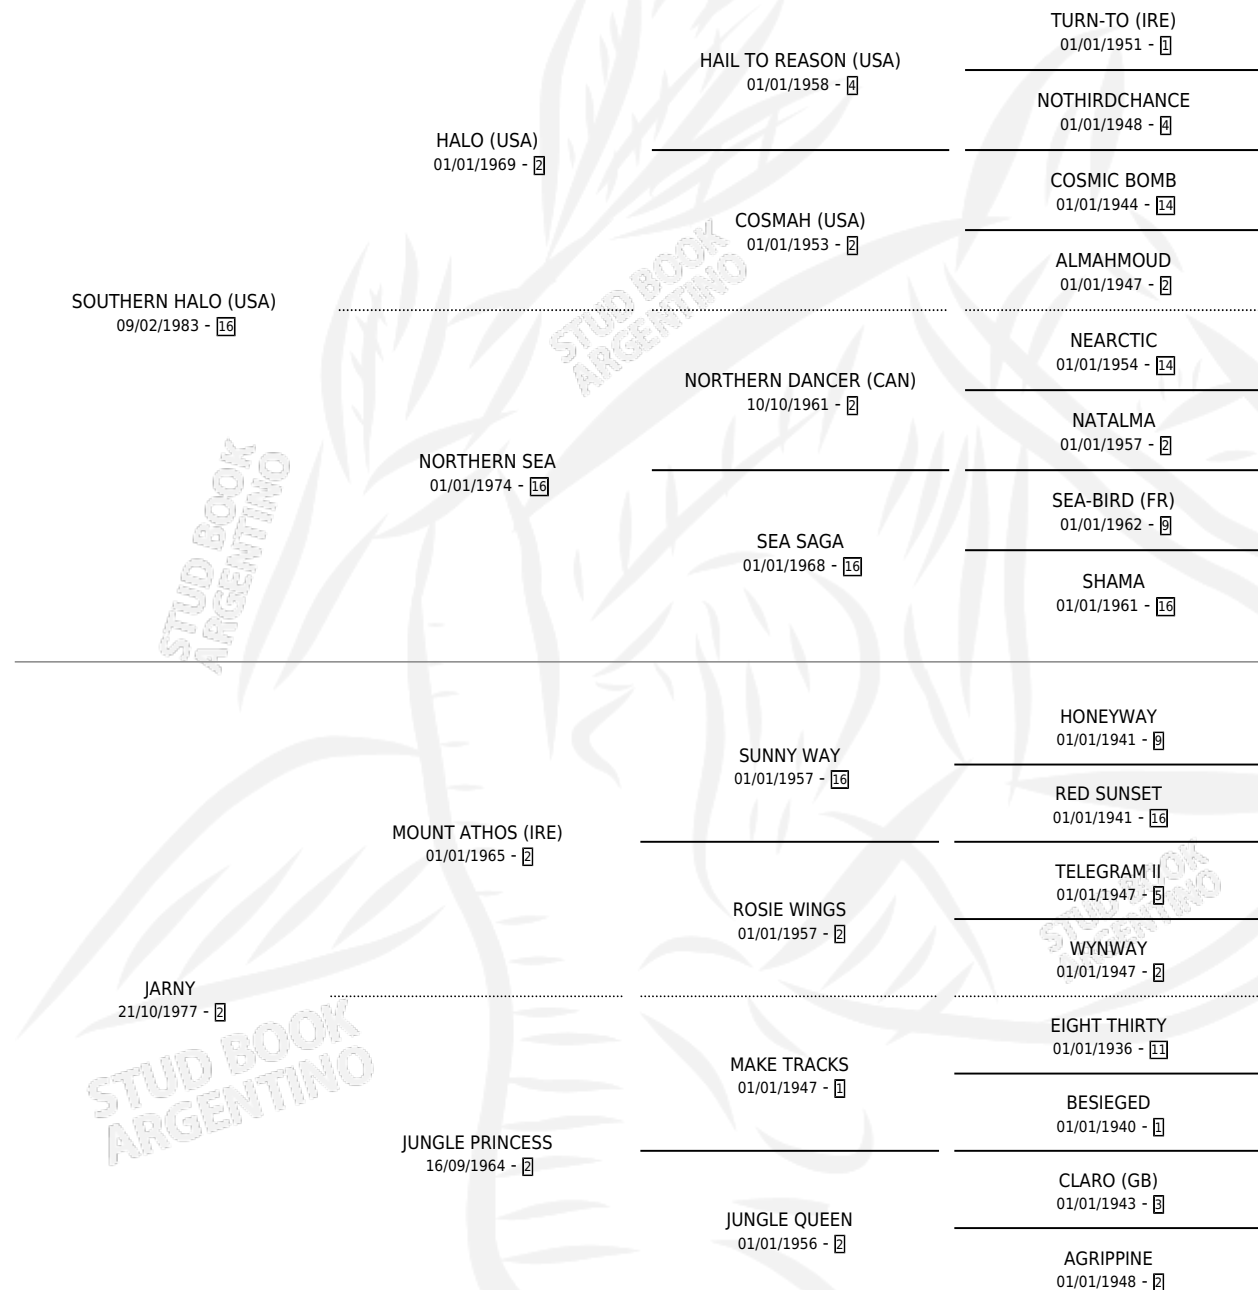

JOYITA

por **SOUTHERN HALO (USA)** y **JARNY** por **MOUNT ATHOS (IRE)**

Argentina · Hembra · Alazan · SP · 28/08/1996
Familia 2-g · Volumen 36

ESTADO

TIPIFICACIÓN SANGUÍNEA	✓
TIPIFICACIÓN POR ADN	✓
PASAPORTE	X
IDENTIFICACIÓN POR MICROCHIP	X
REPRODUCTOR	✓

Lugar de nacimiento: La Quebrada
Criador: La Quebrada

~

HIJOS

	MACHOS	HEMBRAS
2 NACIERON	2	0
SIN ACTUACIONES		

PEDIGREE