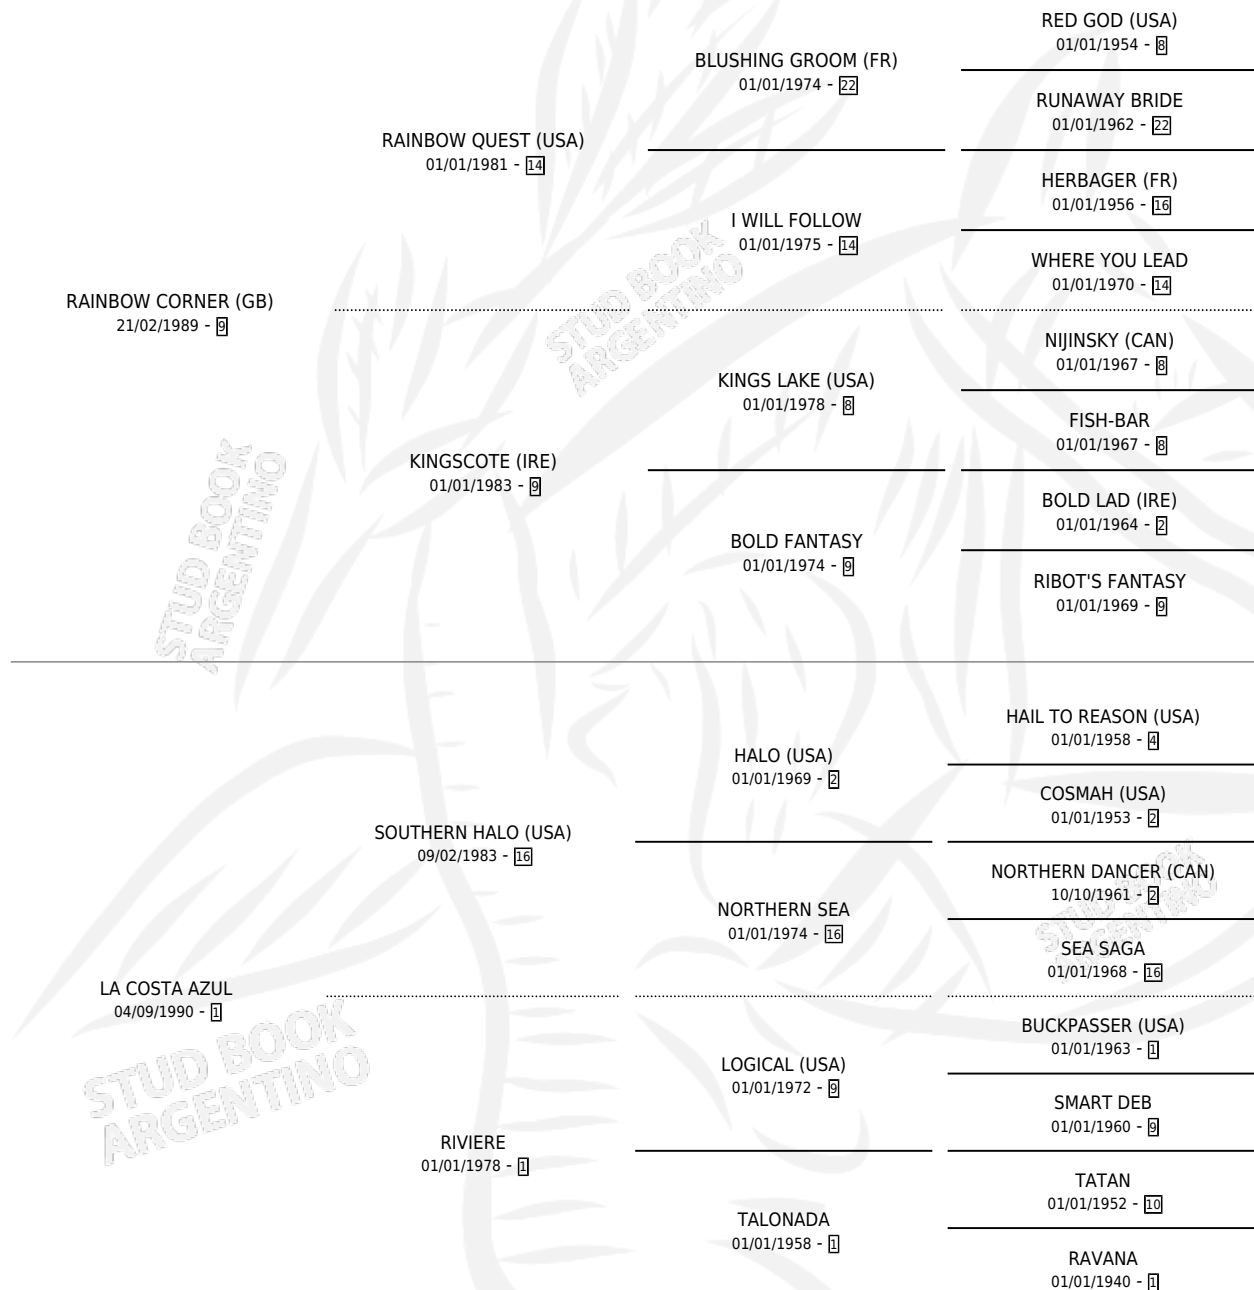

CABO CAMARAT

por RAINBOW CORNER (GB) y LA COSTA AZUL por SOUTHERN HALO (USA)

Argentina · Macho · Zaino Colorado · SP · 27/08/1996
Familia 1-w · Volumen 36

ESTADO

TIPIFICACIÓN SANGUÍNEA	✓
TIPIFICACIÓN POR ADN	X
PASAPORTE	X
IDENTIFICACIÓN POR MICROCHIP	X
REPRODUCTOR	X

Lugar de nacimiento: La Quebrada
Criador: La Quebrada

PEDIGREE

CAMPAÑA

Solo carreras oficiales de Argentina

POR EDAD

EDAD	CC	1°	2°	3°	4°	5°	NP	CLC	CLG	CLCG1	CLGG1	IMPORTE	GANANCIA / CC
3 AÑOS	5	1	0	0	2	0	2	0	0	0	0	\$9,435	\$1,887
TOTALES	5	1	0	0	2	0	2	0	0	0	0	\$9,435	\$1,887
%		20.0%	0.0%	0.0%	40.0%	0.0%	40.0%	0.0%	0.0%	0.0%	0.0%		